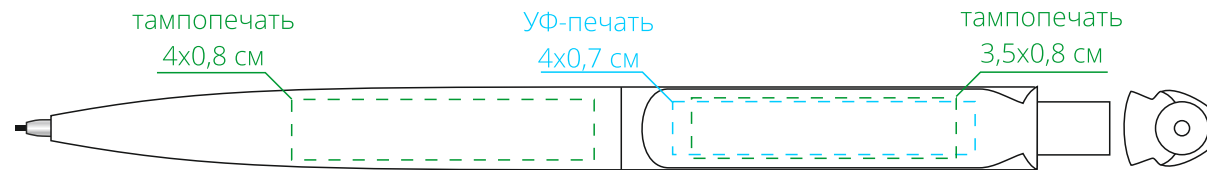

Арт. 3388

Карандаш механический Prodir

M1:1

корпус, справа от клипа

справа от клипа

корпус, на одной линии с клипом

клип

корпус, слева от клипа