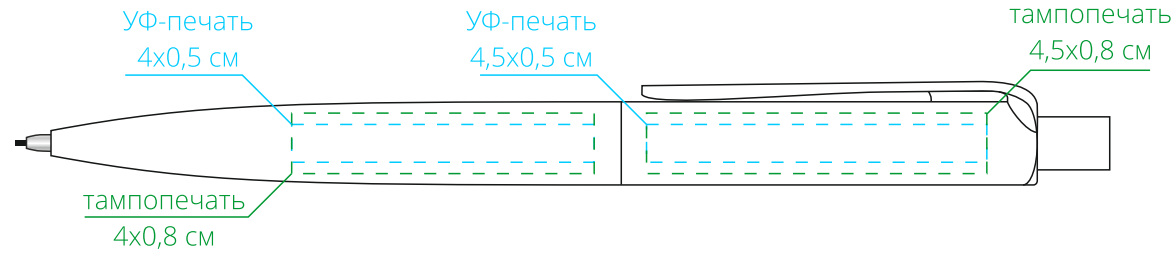

Арт. 3388

Карандаш механический Prodir

M1:1

корпус, справа от клипа

справа от клипа

корпус, на одной линии с клипом

клип

корпус, слева от клипа