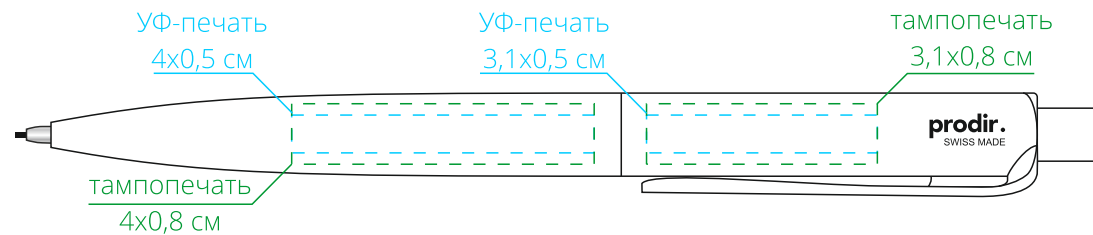

Арт. 3388

Карандаш механический Prodir

M1:1

корпус, справа от клипа

справа от клипа

корпус, на одной линии с клипом

клип

корпус, слева от клипа