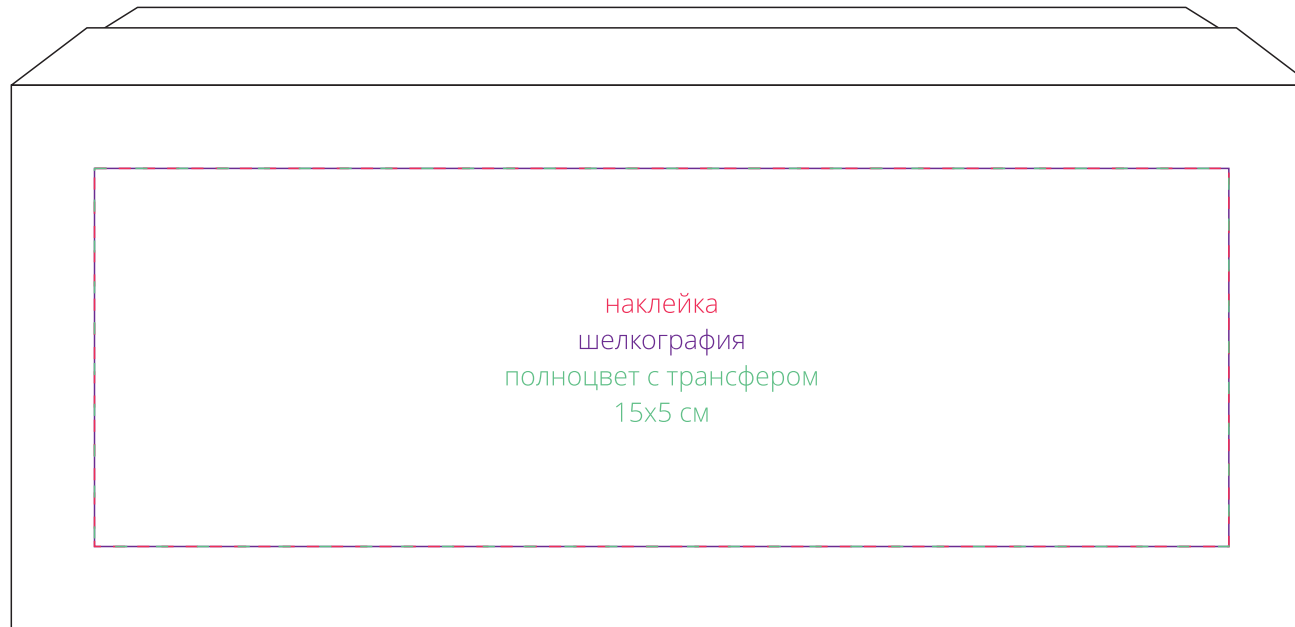

Арт. 3387
Коробка Mini
M1:1

Внимание!

**Для шелкографии по цветным и темным поверхностям
рекомендуем использовать черный, белый, золотистый и серебристый цвета
во избежании проявления оттенка основы.**