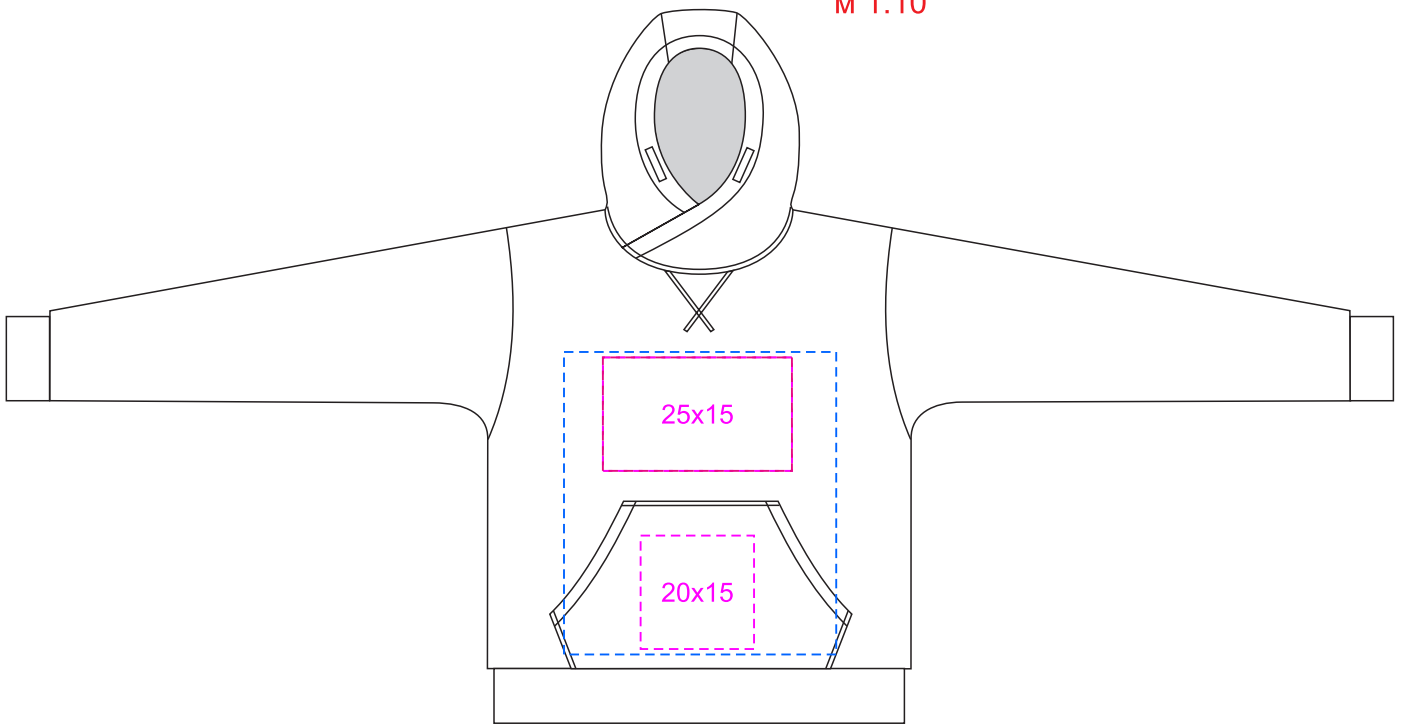

Арт. 3367
Толстовка Kulonga Heavy

м 1:10

полноцвет водными чернилами 36x40 см

полноцвет водными чернилами 36x45 см