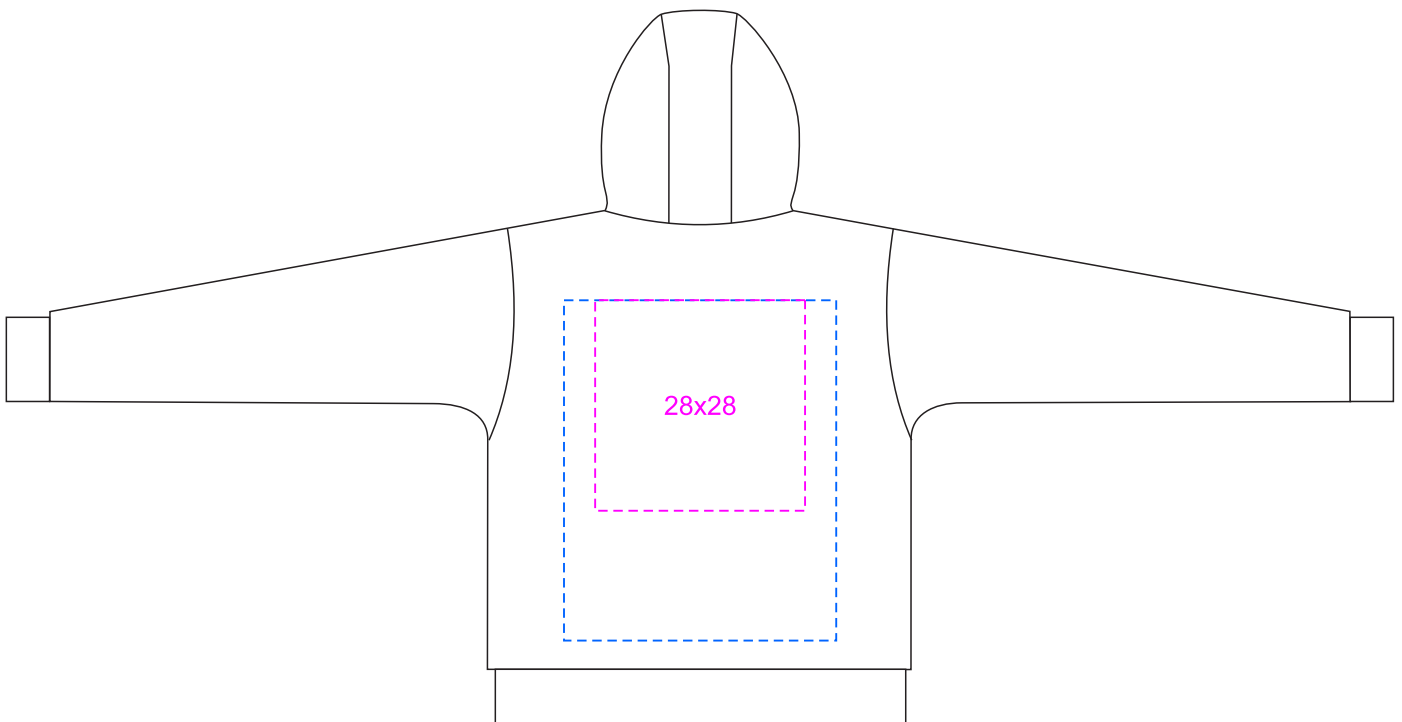

Арт. 3367
Толстовка Kulonga Heavy

м 1:10

полноцвет водными чернилами 36x40 см

полноцвет водными чернилами 36x45 см