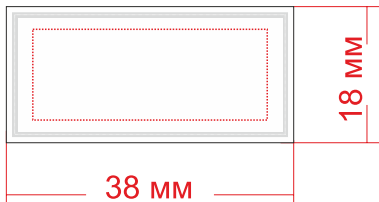

шеvron (возможен любой размер)
1:1

70x30 мм

макс. размер печати: 31x12 мм

ПВХ шеврон пришивается на край изделия
по центру самой короткой стороны

лента
макс. размер печати: 65x15 мм

пришивается с загибом через край,
видно только половину ленты.
размер 35x20 мм