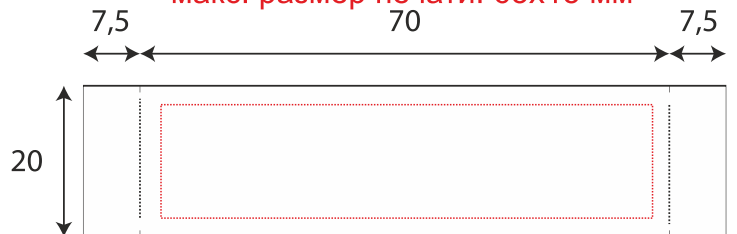

шеvron (возможен любой размер)
1:1

70x30 мм

макс. размер печати: 31x12 мм

ПВХ шеврон пришивается на край изделия
по центру самой короткой стороны

лента
макс. размер печати: 65x15 мм

пришивается с загибом через край,
видно только половину ленты.
размер 35x20 мм