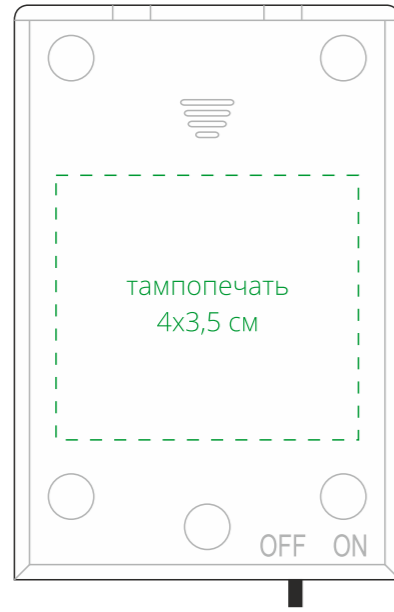

Арт. 30156
Светодиодная гирлянда Xmas Power, энергетика
M1:1

блок питания

коробка
крышка

снежинка

Внимание!
Для шелкографии по цветным и темным поверхностям можно использовать
белый, черный, золотистый, серебристый цвет во избежание проявления оттенка основы.