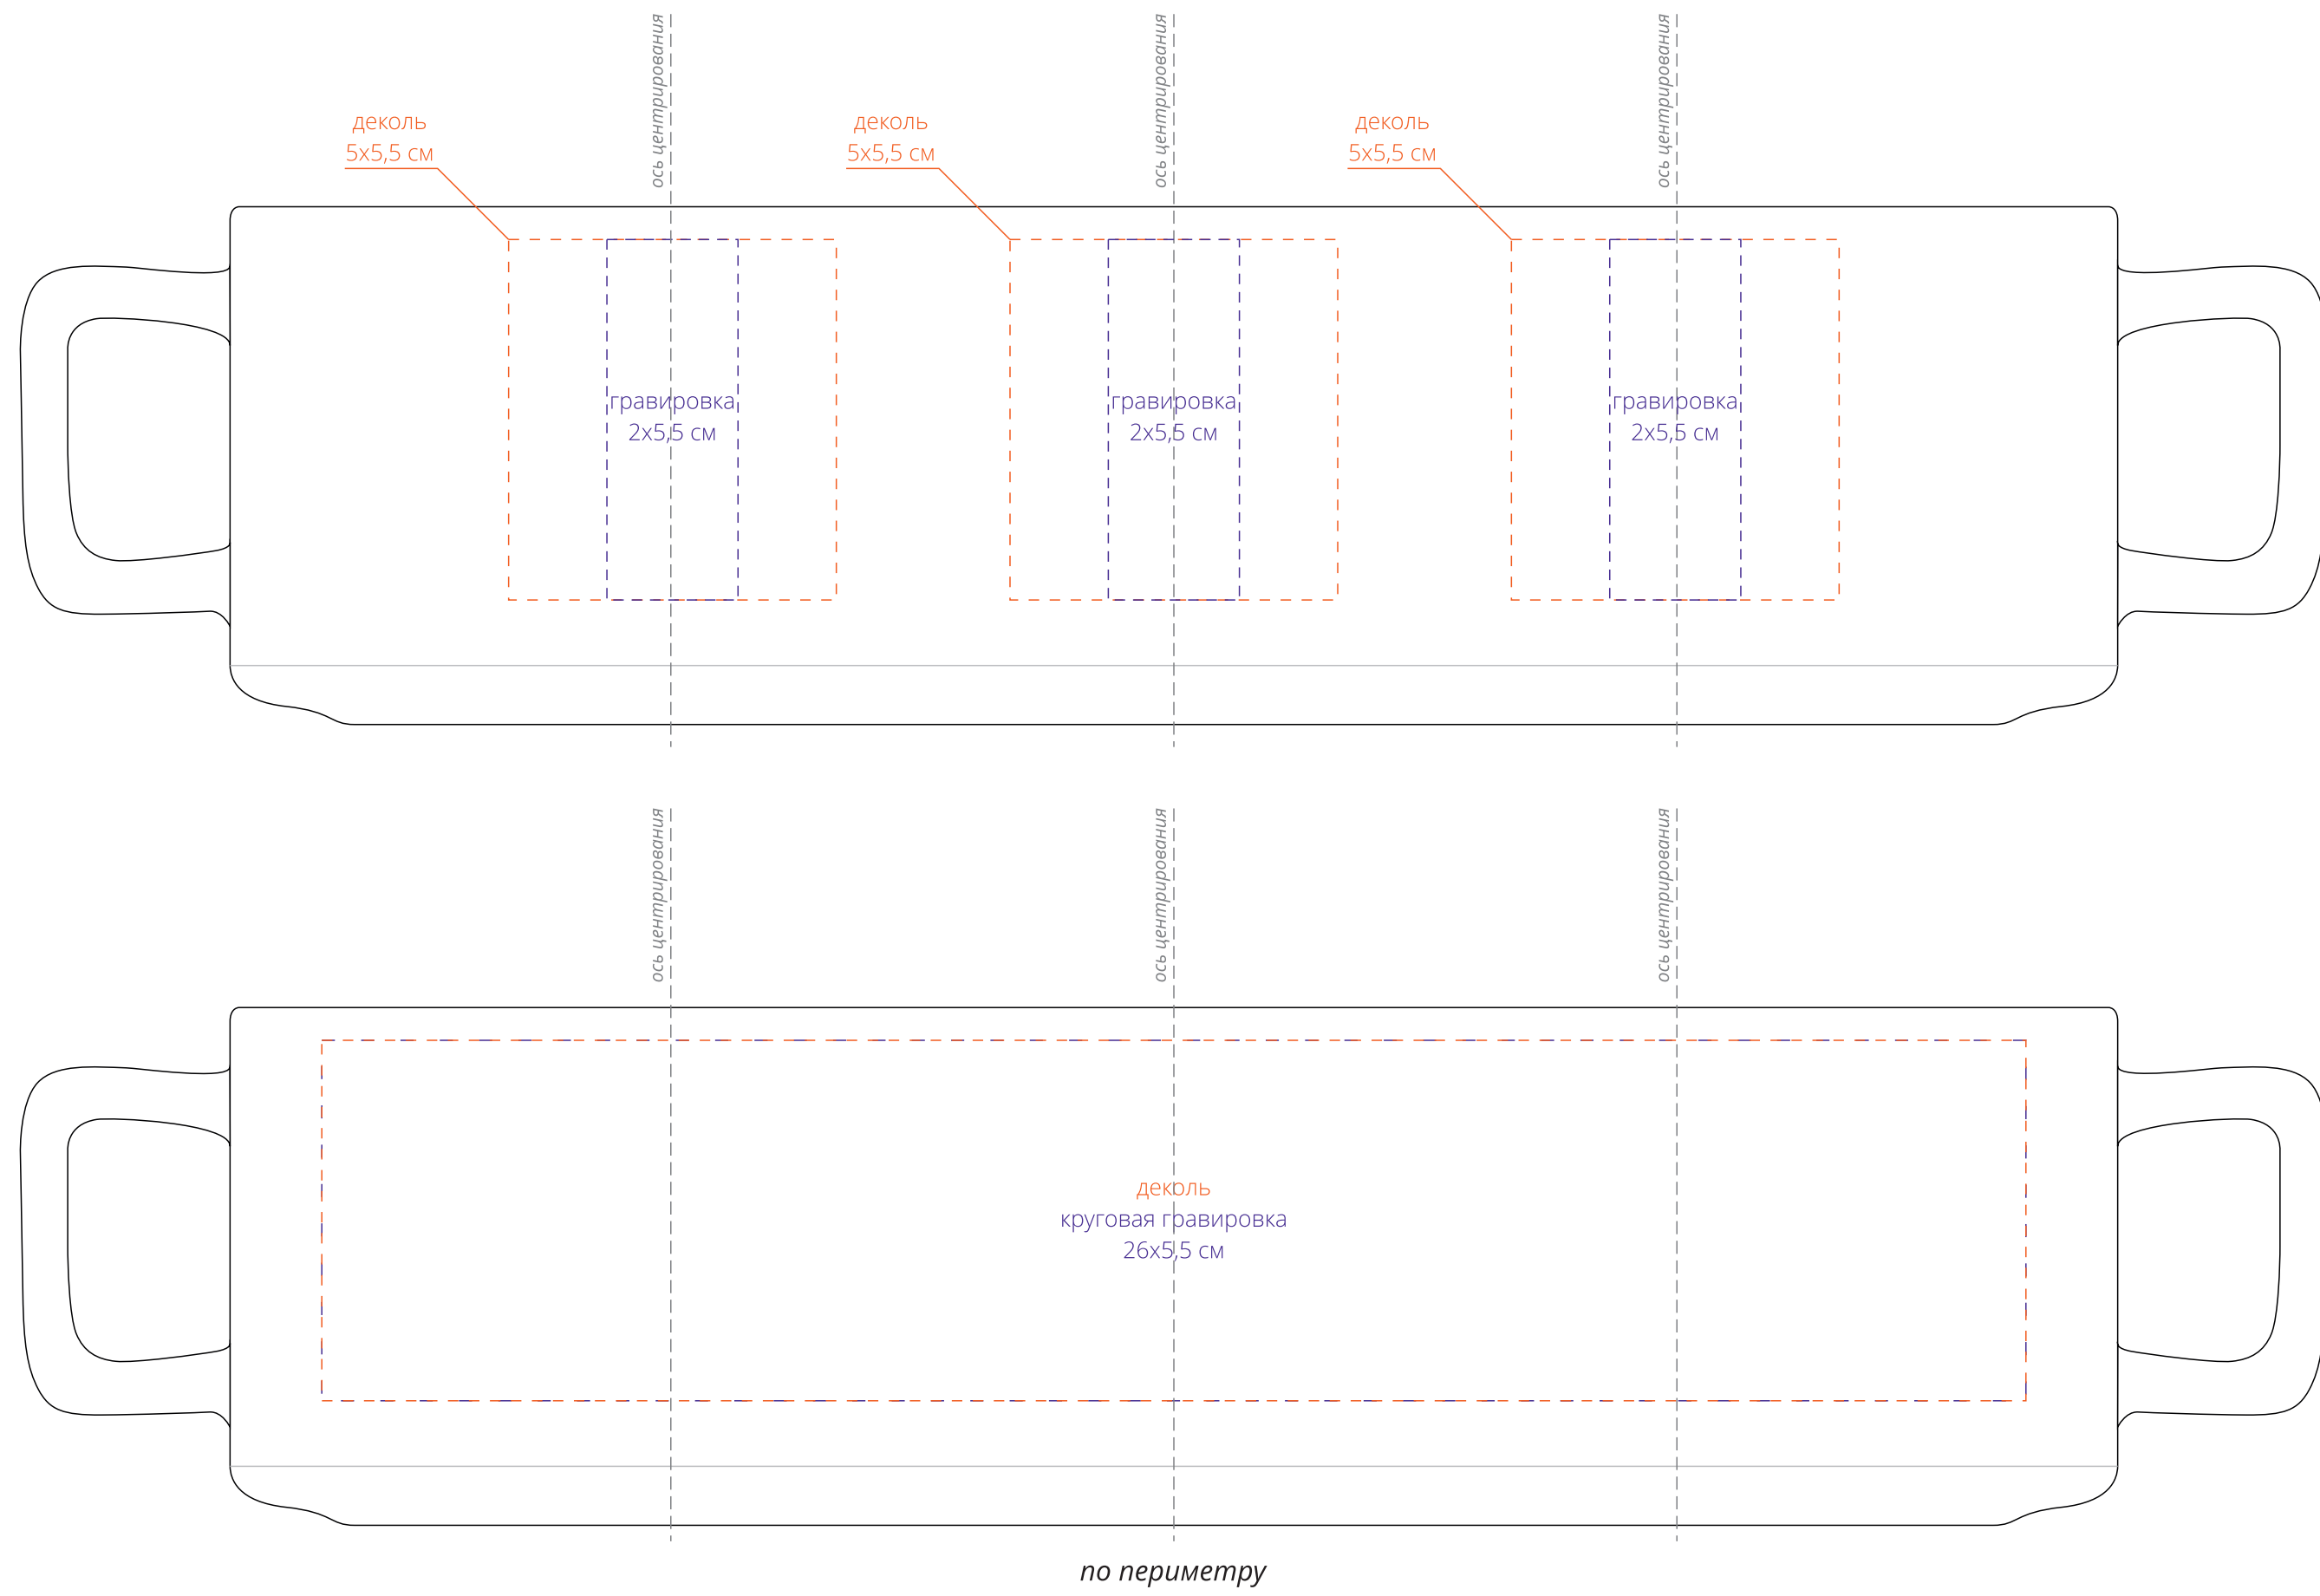

Арт. 30114  
Чашка Jumbo, ver.2, матовая  
M1:1

**Внимание!**  
При печати по цветным изделиям белый цвет может принимать оттенок цвета изделия.