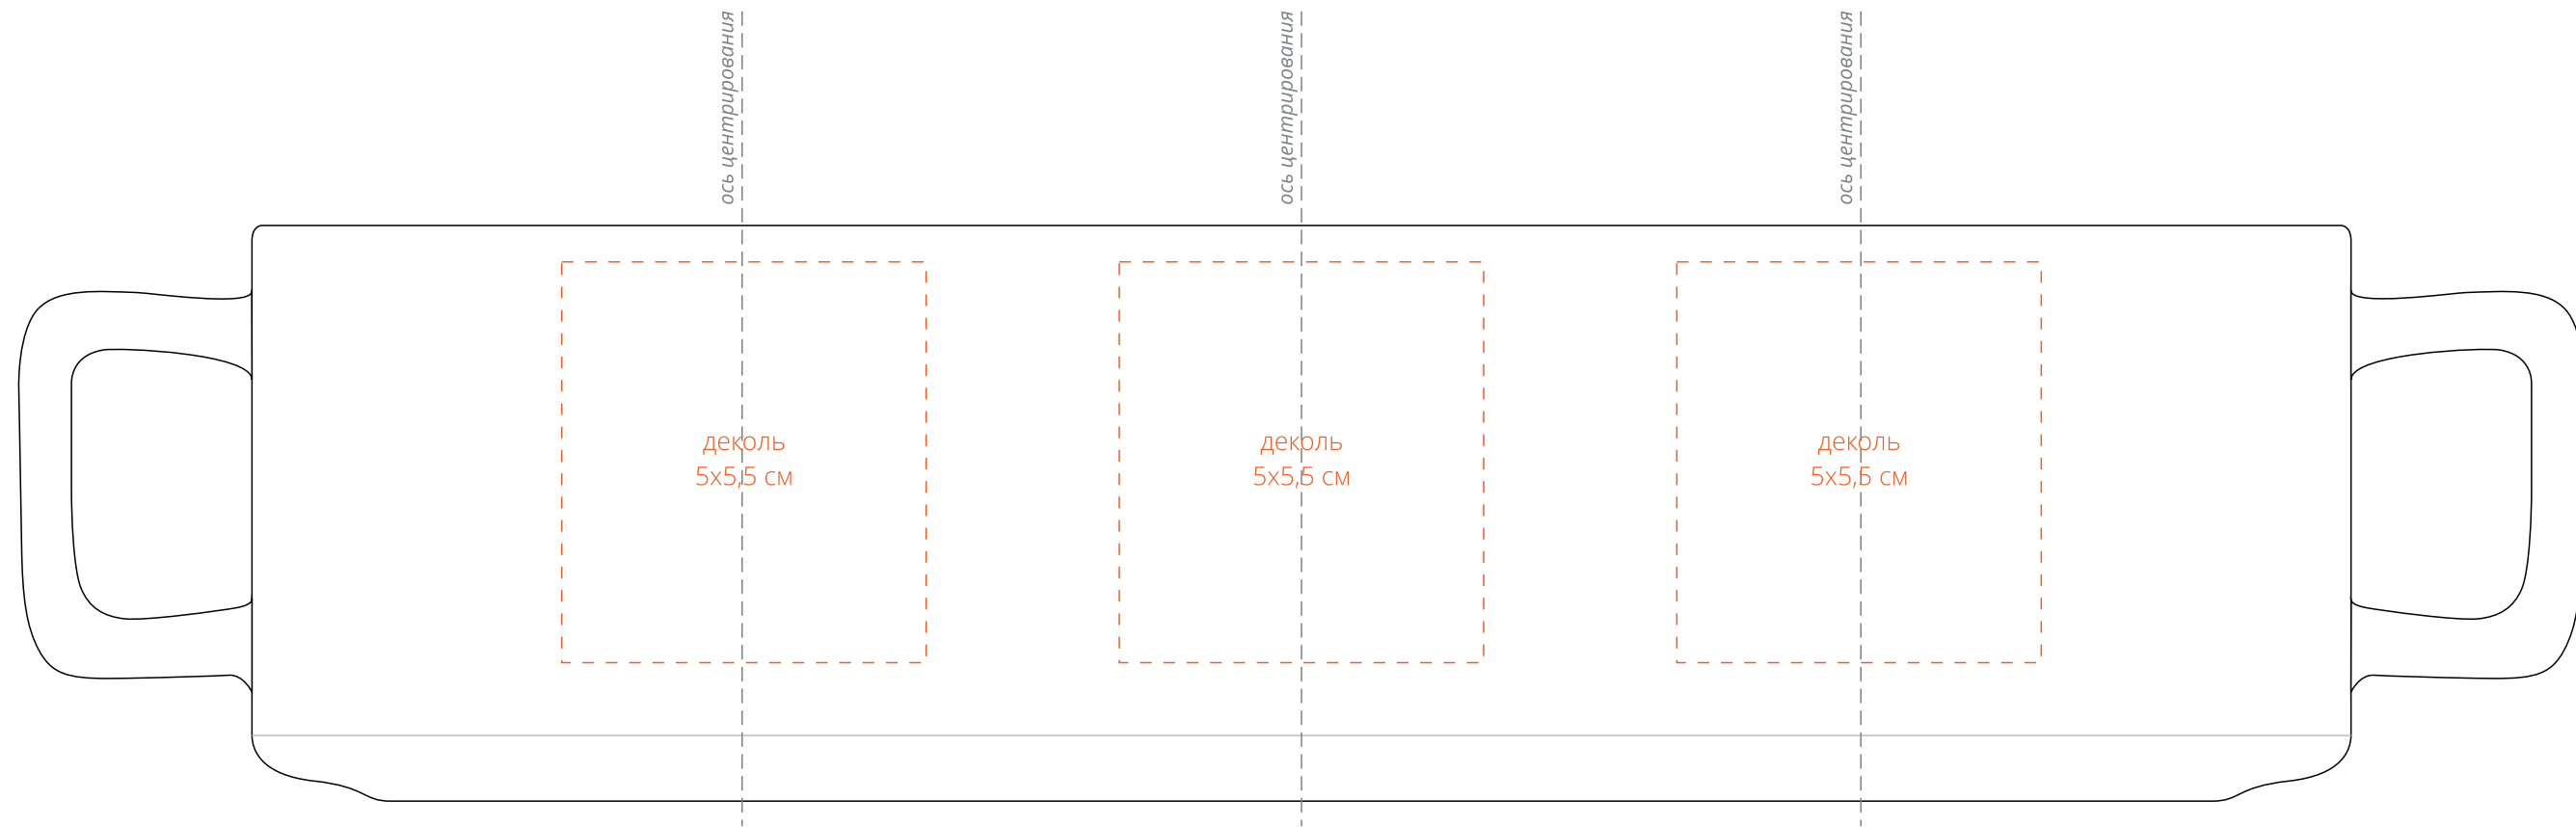

Арт. 30114.60
Чашка Jumbo, ver.2, матовая, белая
M1:1

по периметру