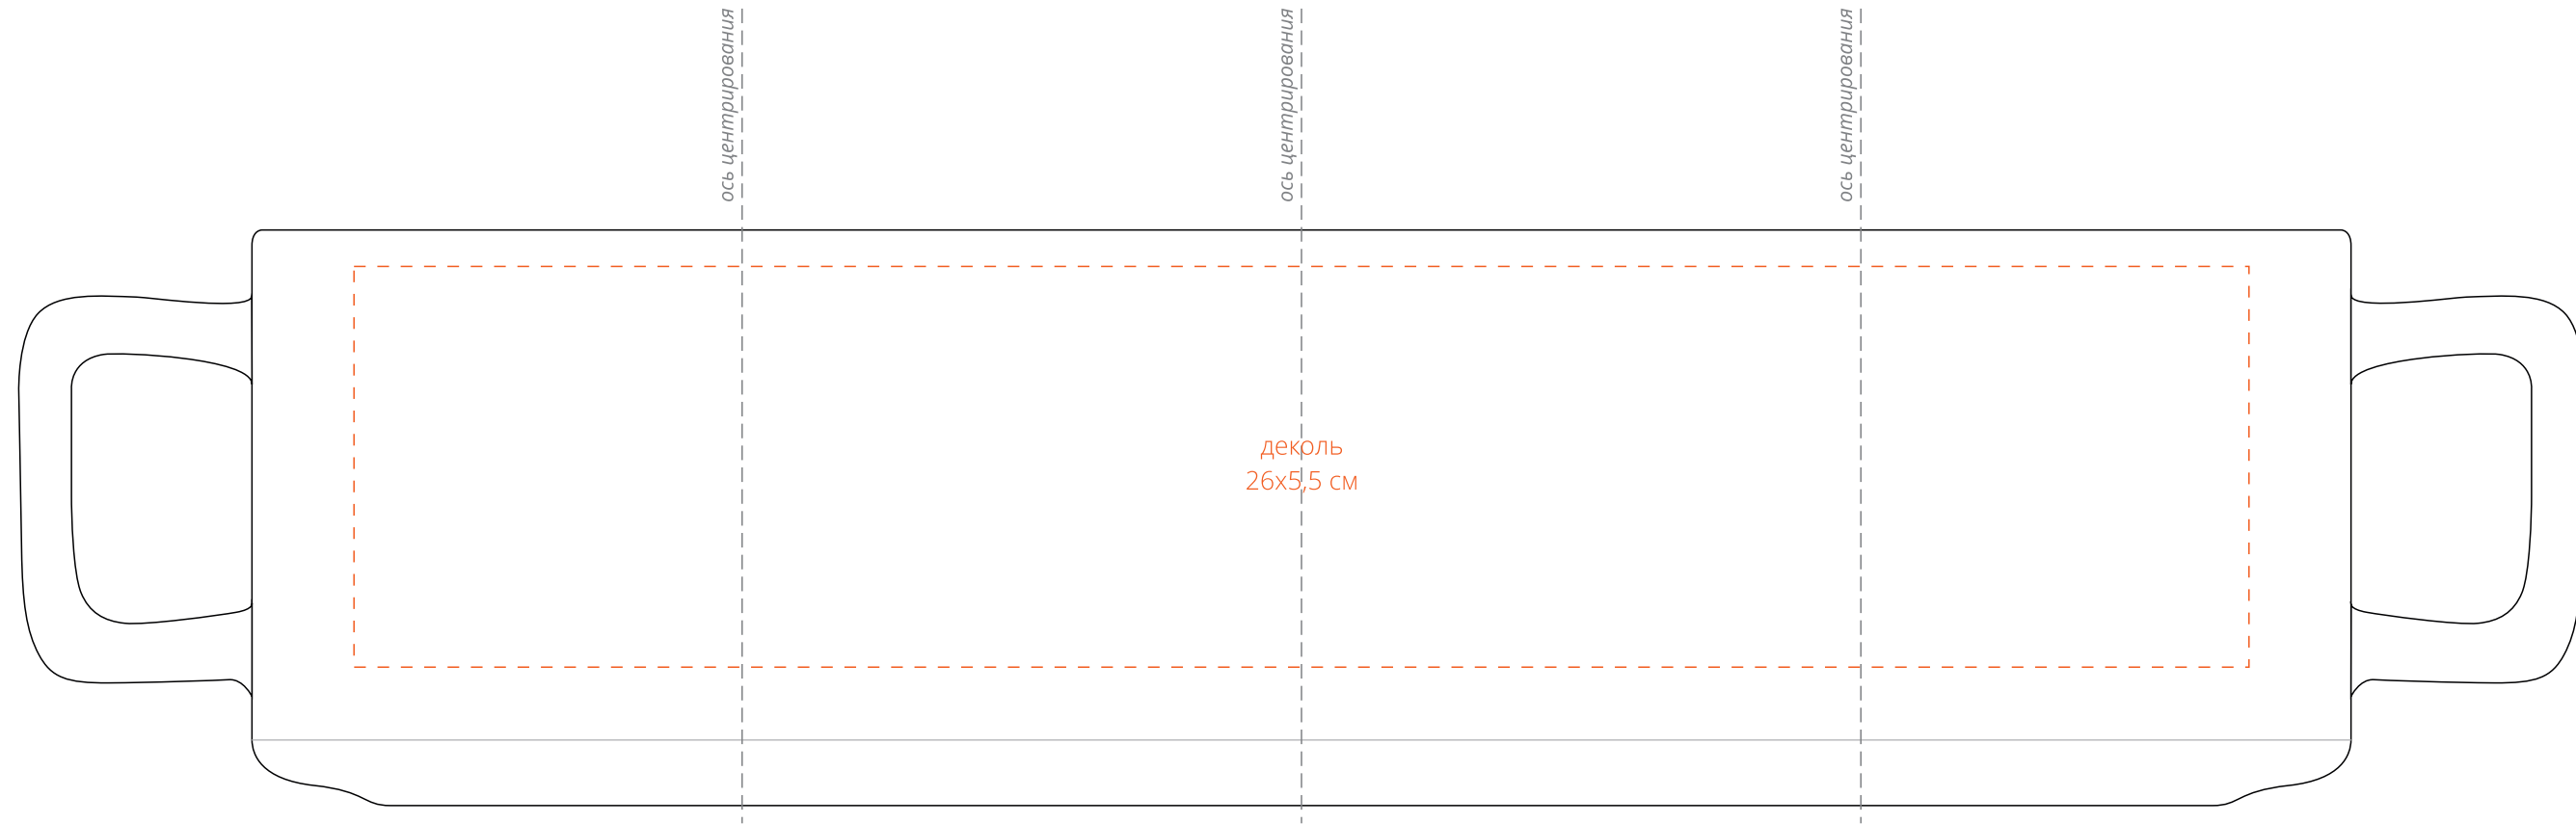

Арт. 30114.60
Чашка Jumbo, ver.2, матовая, белая
M1:1

по периметру