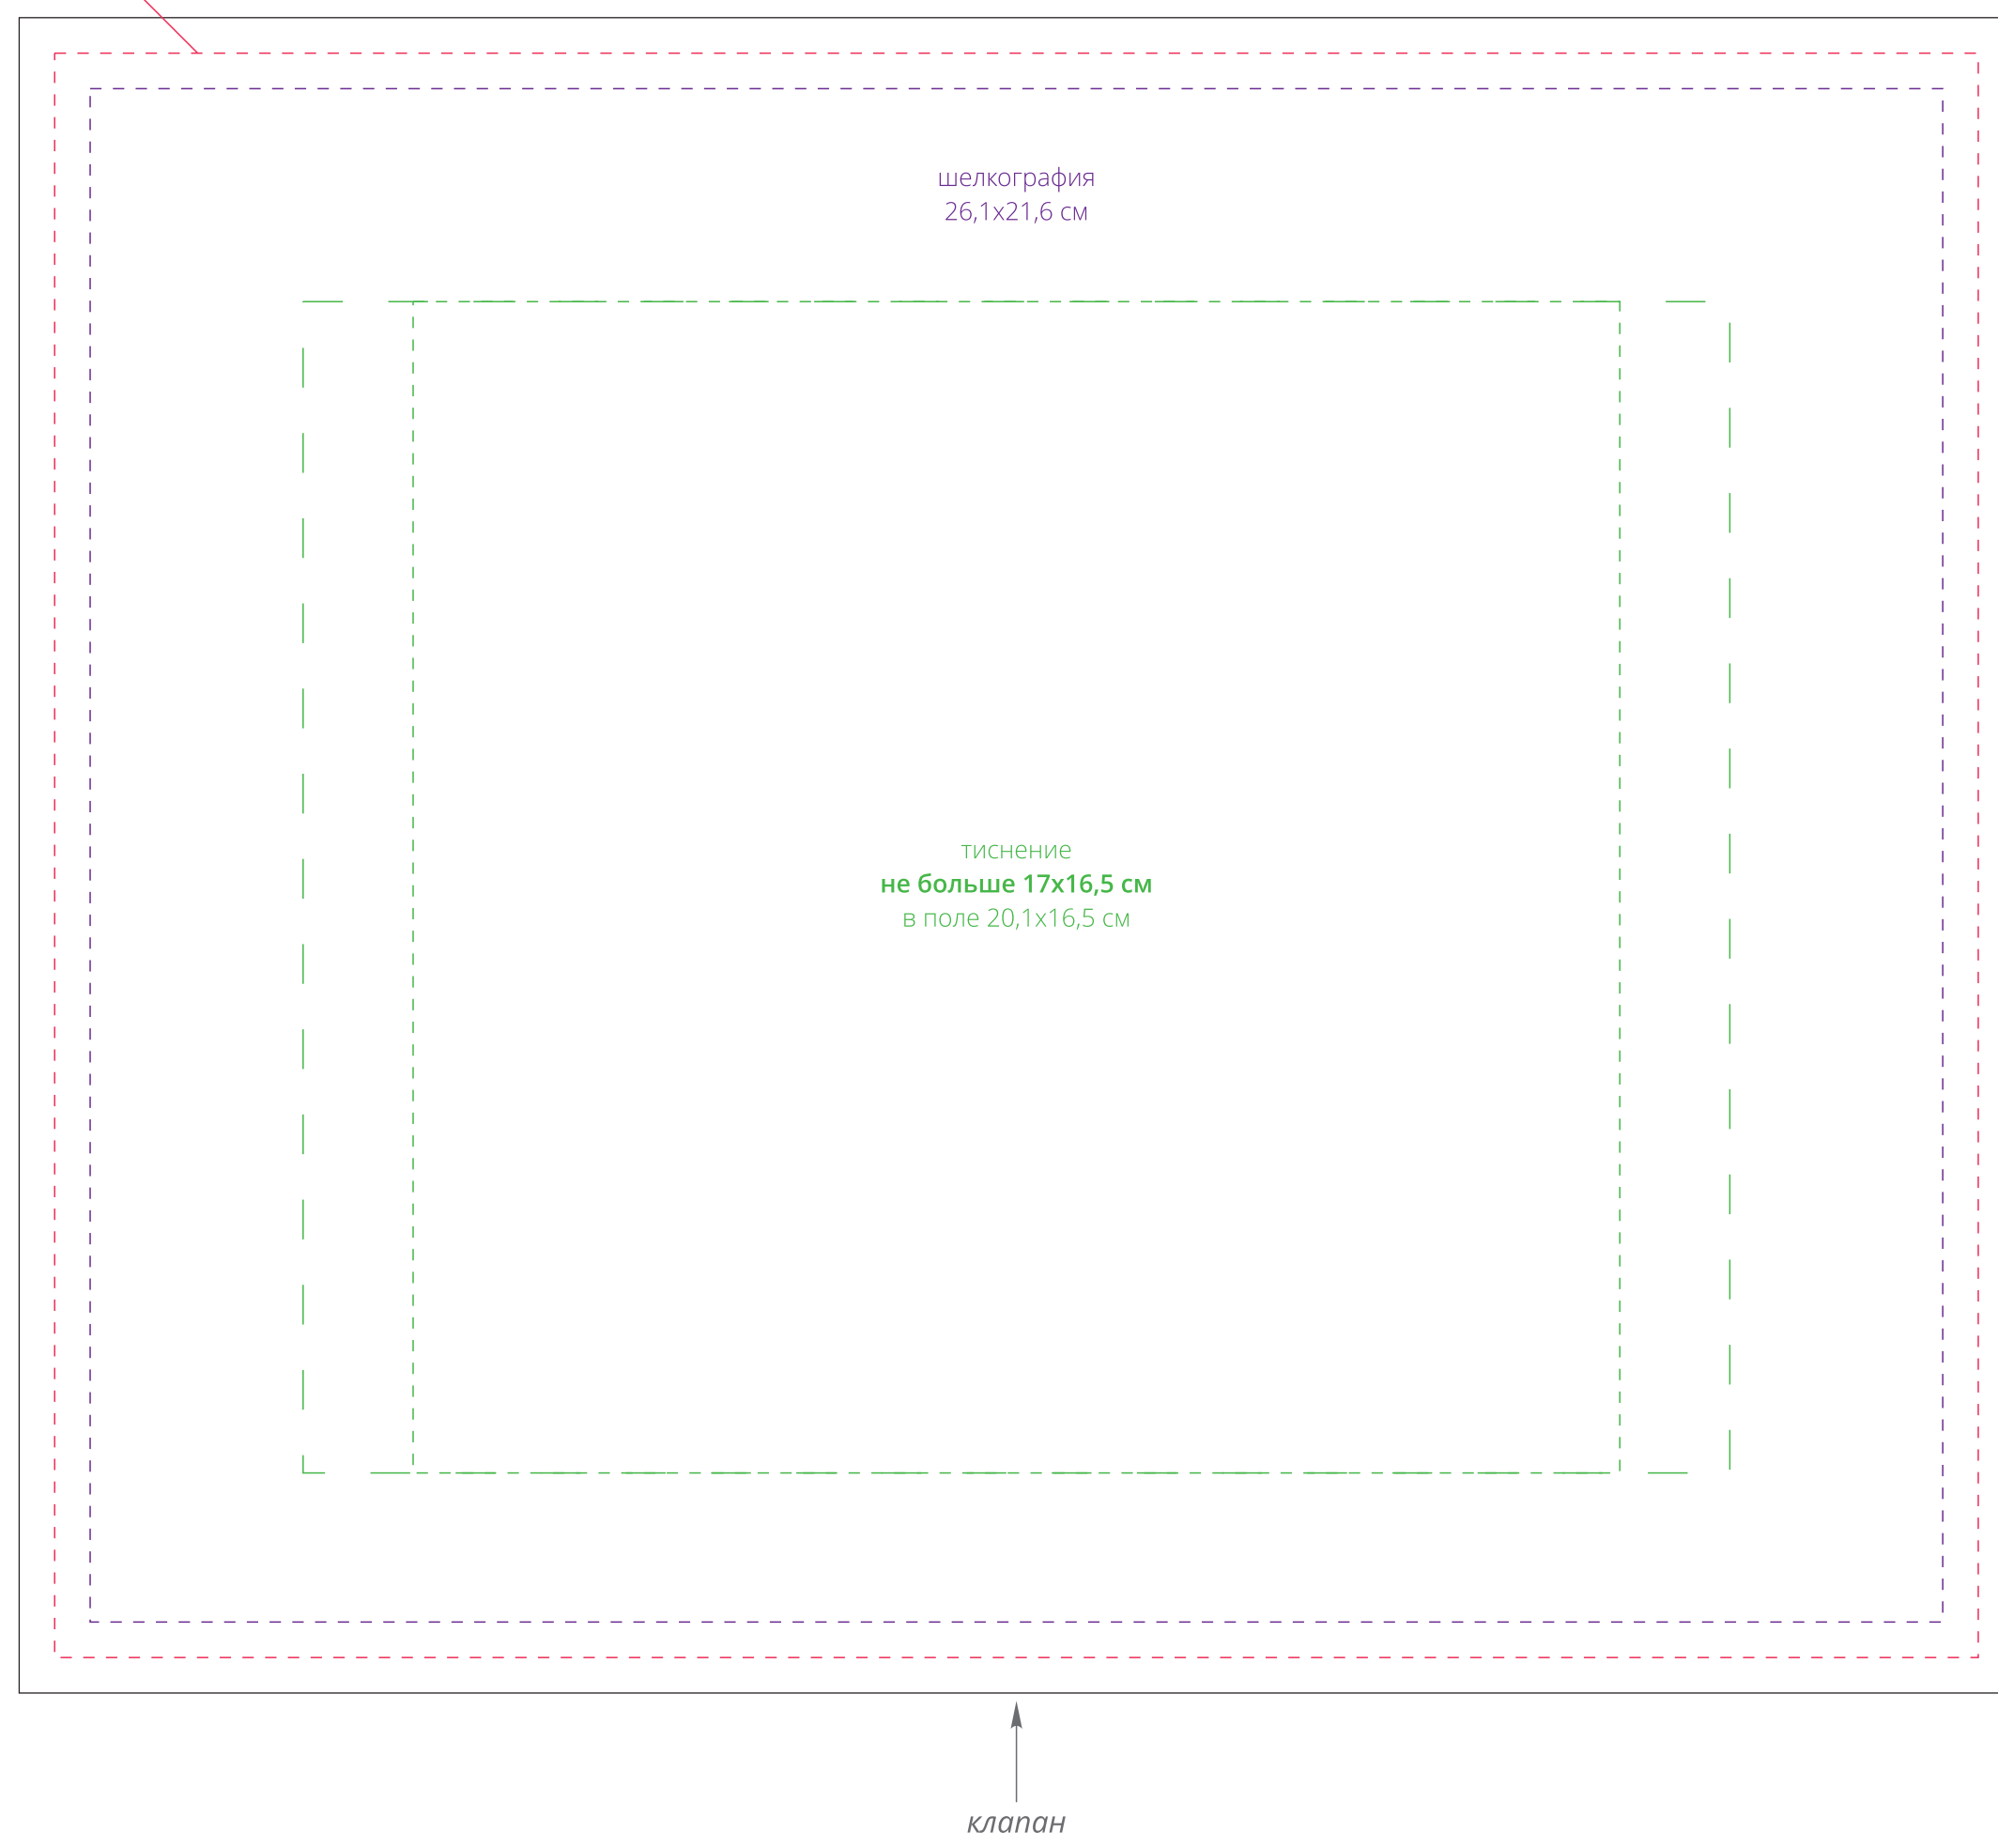

обечайка

сверху

коробка

внутри

наклейка  
27,1x22,6 см

**Внимание!**  
Для шелкографии по цветным и темным поверхностям можно использовать белый, черный, золотистый, серебристый цвет во избежание проявления оттенка основы.