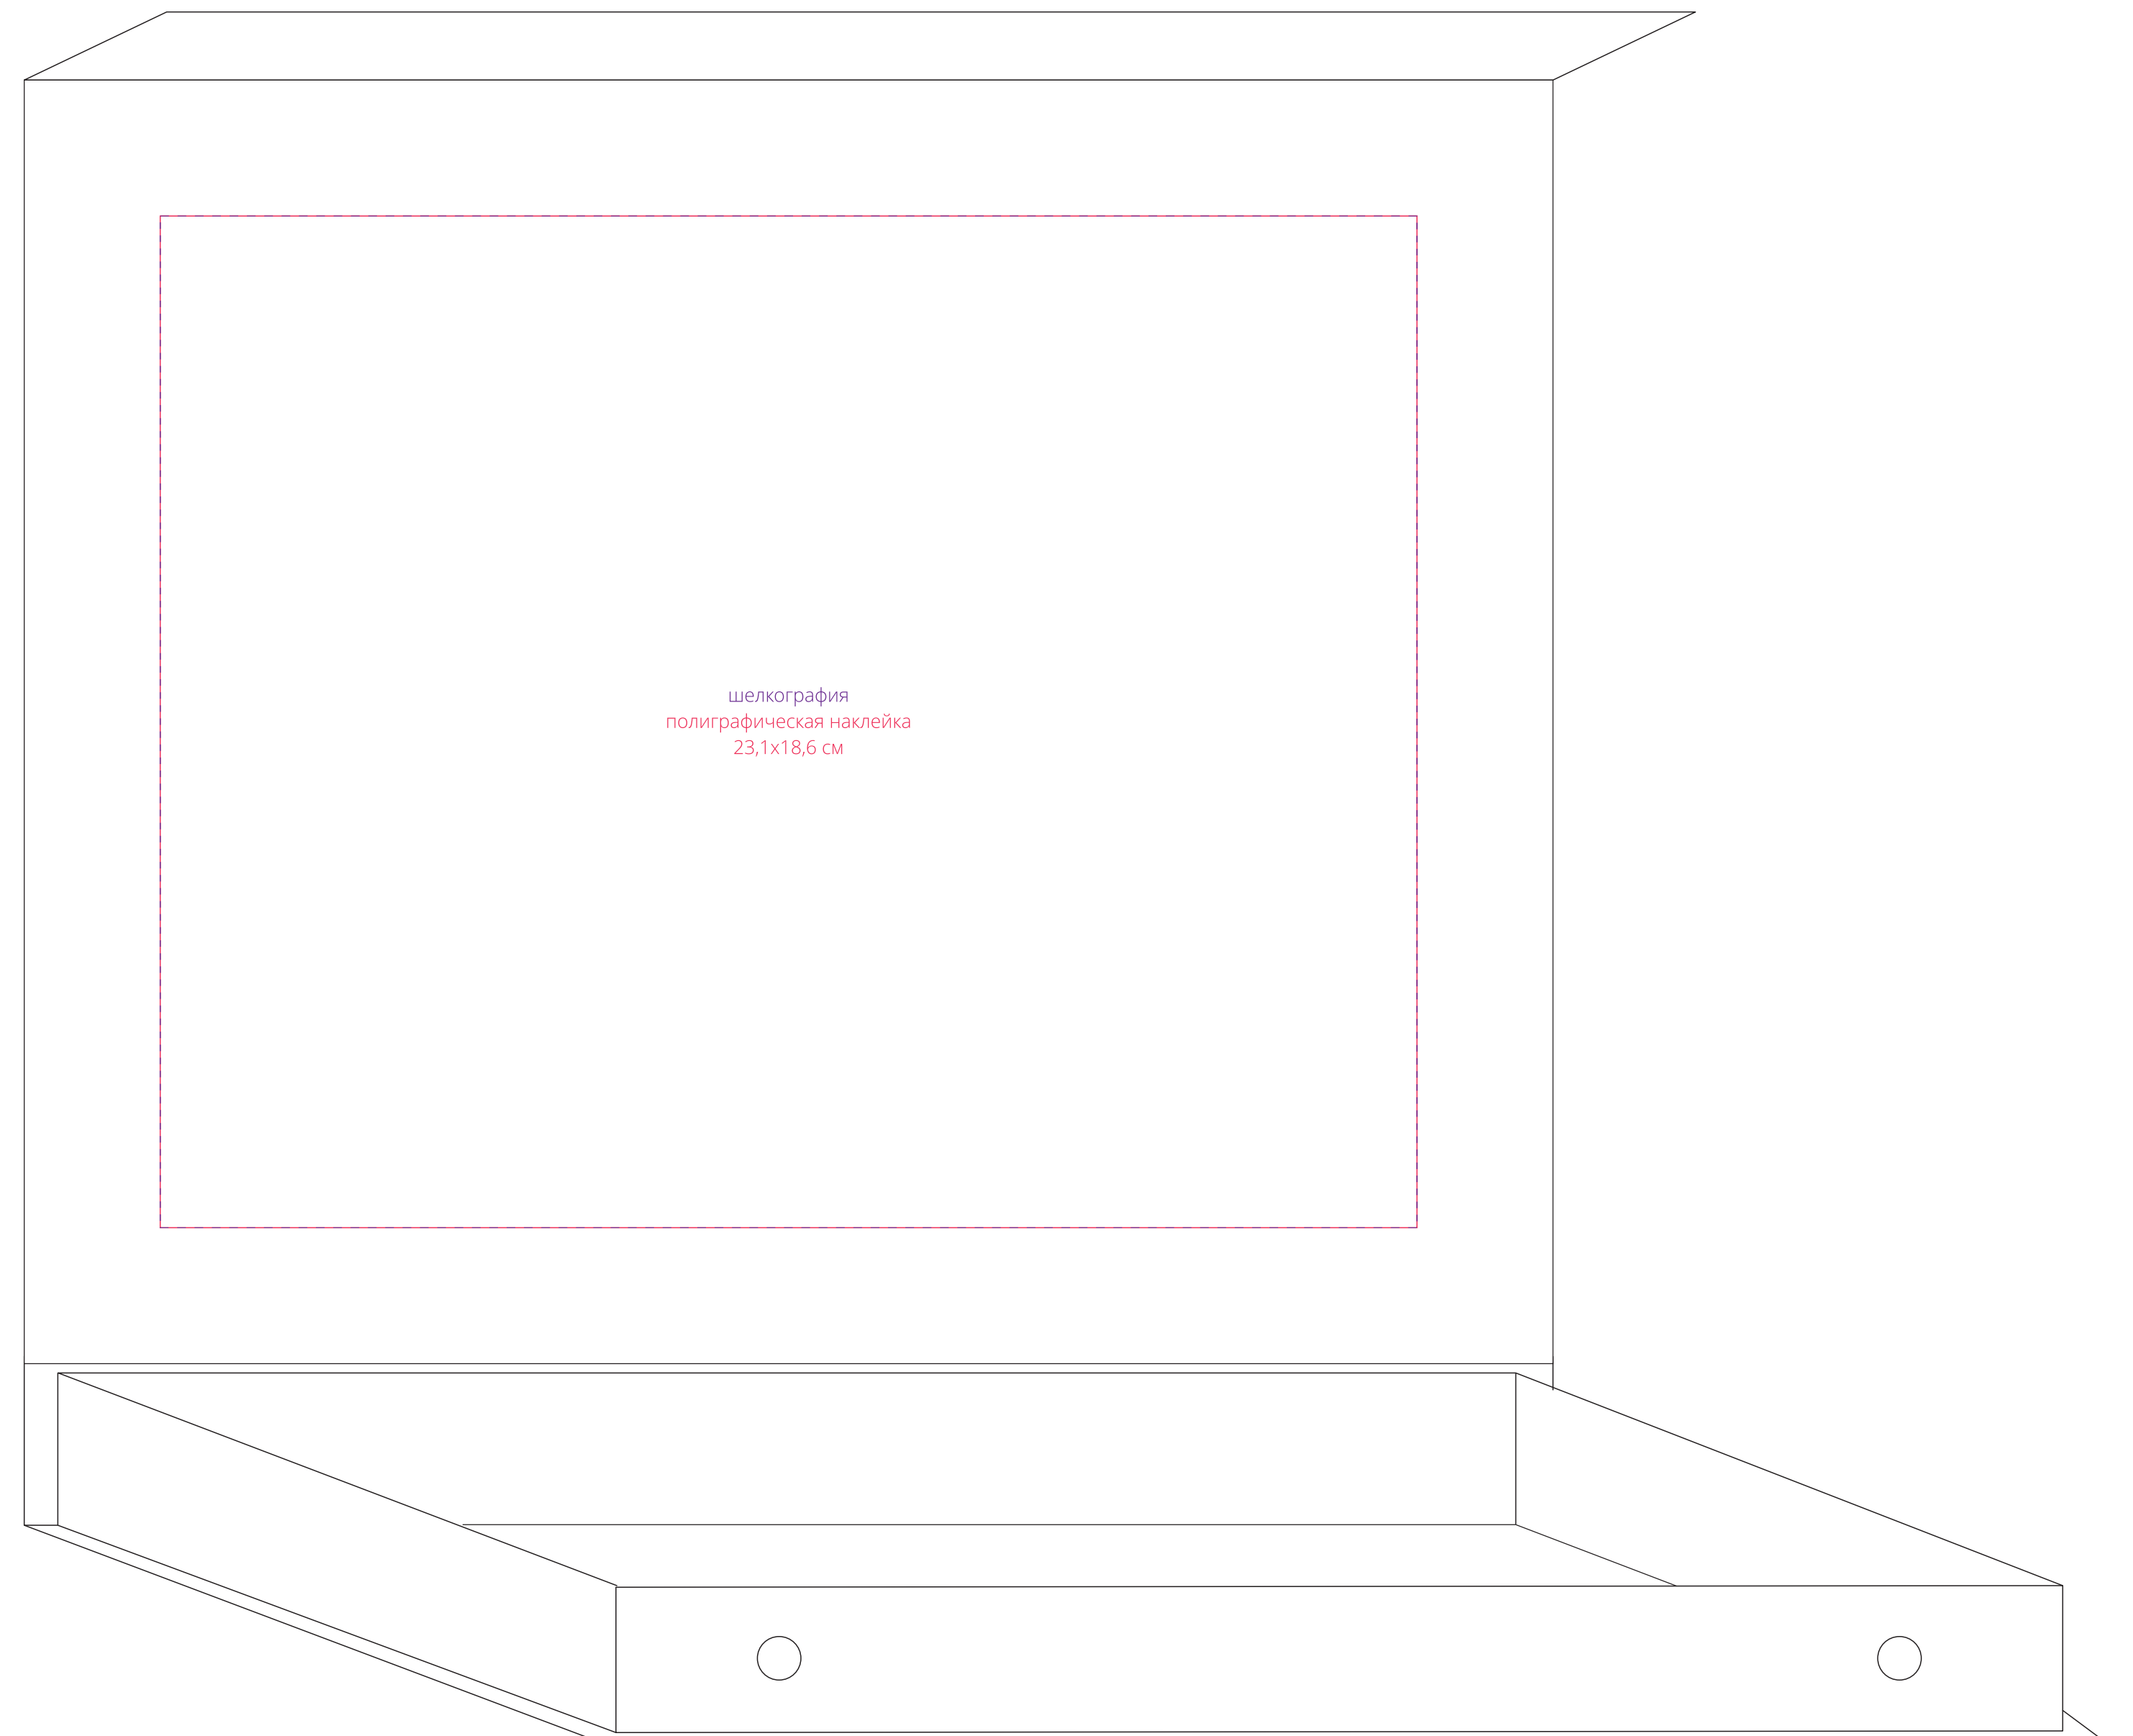

обечайка

сверху

коробка

внутри

наклейка  
27,1x22,6 см

**Внимание!**  
Для шелкографии по цветным и темным поверхностям можно использовать белый, черный, золотистый, серебристый цвет во избежание проявления оттенка основы.