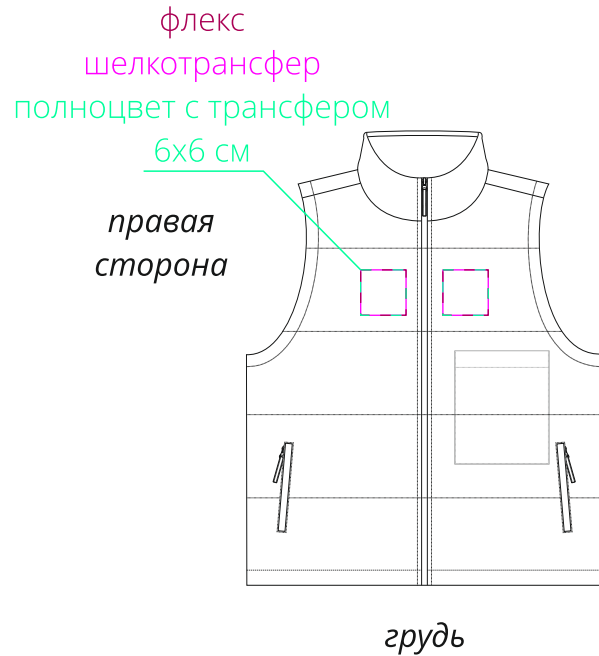

Арт. 26728  
Жилет детский Кама Kids  
M1:10

левая  
сторона

внутренний  
карман