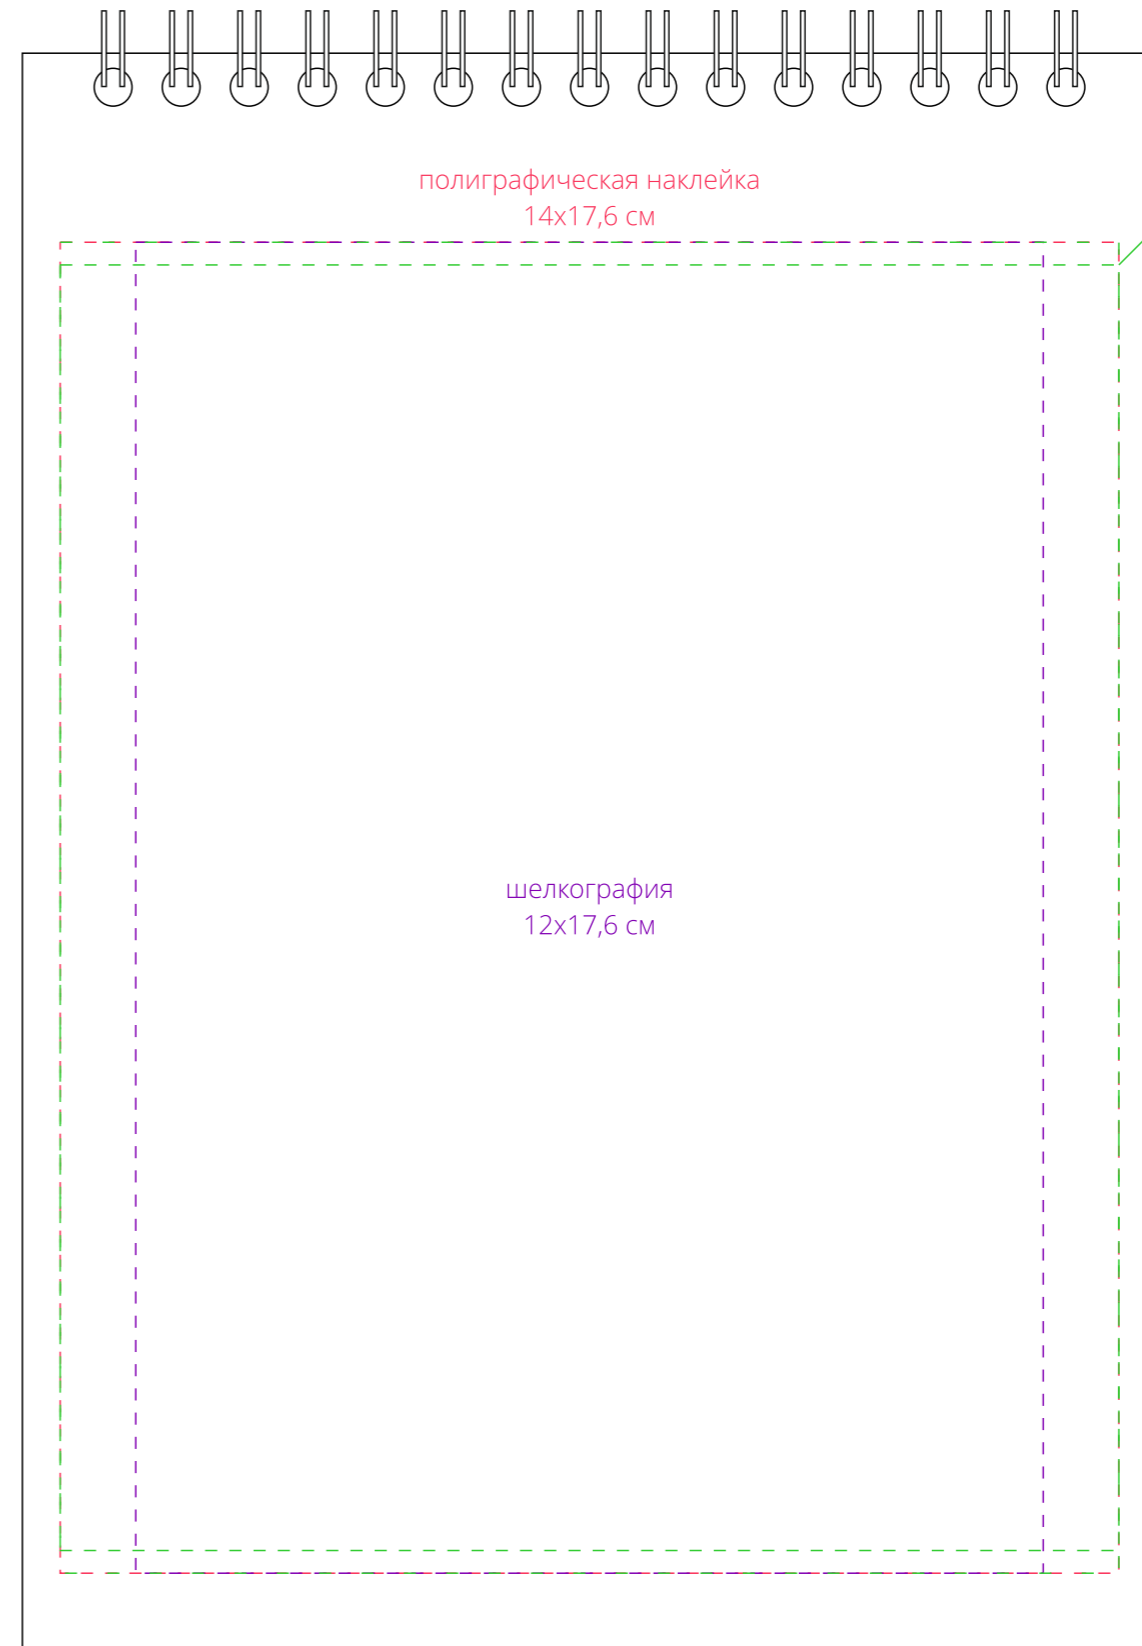

Арт. 26096
Блокнот Issa в клетку
M1:1

тиснение
не больше 14x17 см
в поле 14x17,6 см

сторона a

тиснение
не больше 14x17 см
в поле 14x17,6 см

сторона b

Внимание!
Для шелкографии по цветным и темным поверхностям можно использовать
белый, черный, золотистый, серебристый цвет во избежание проявления оттенка основы.