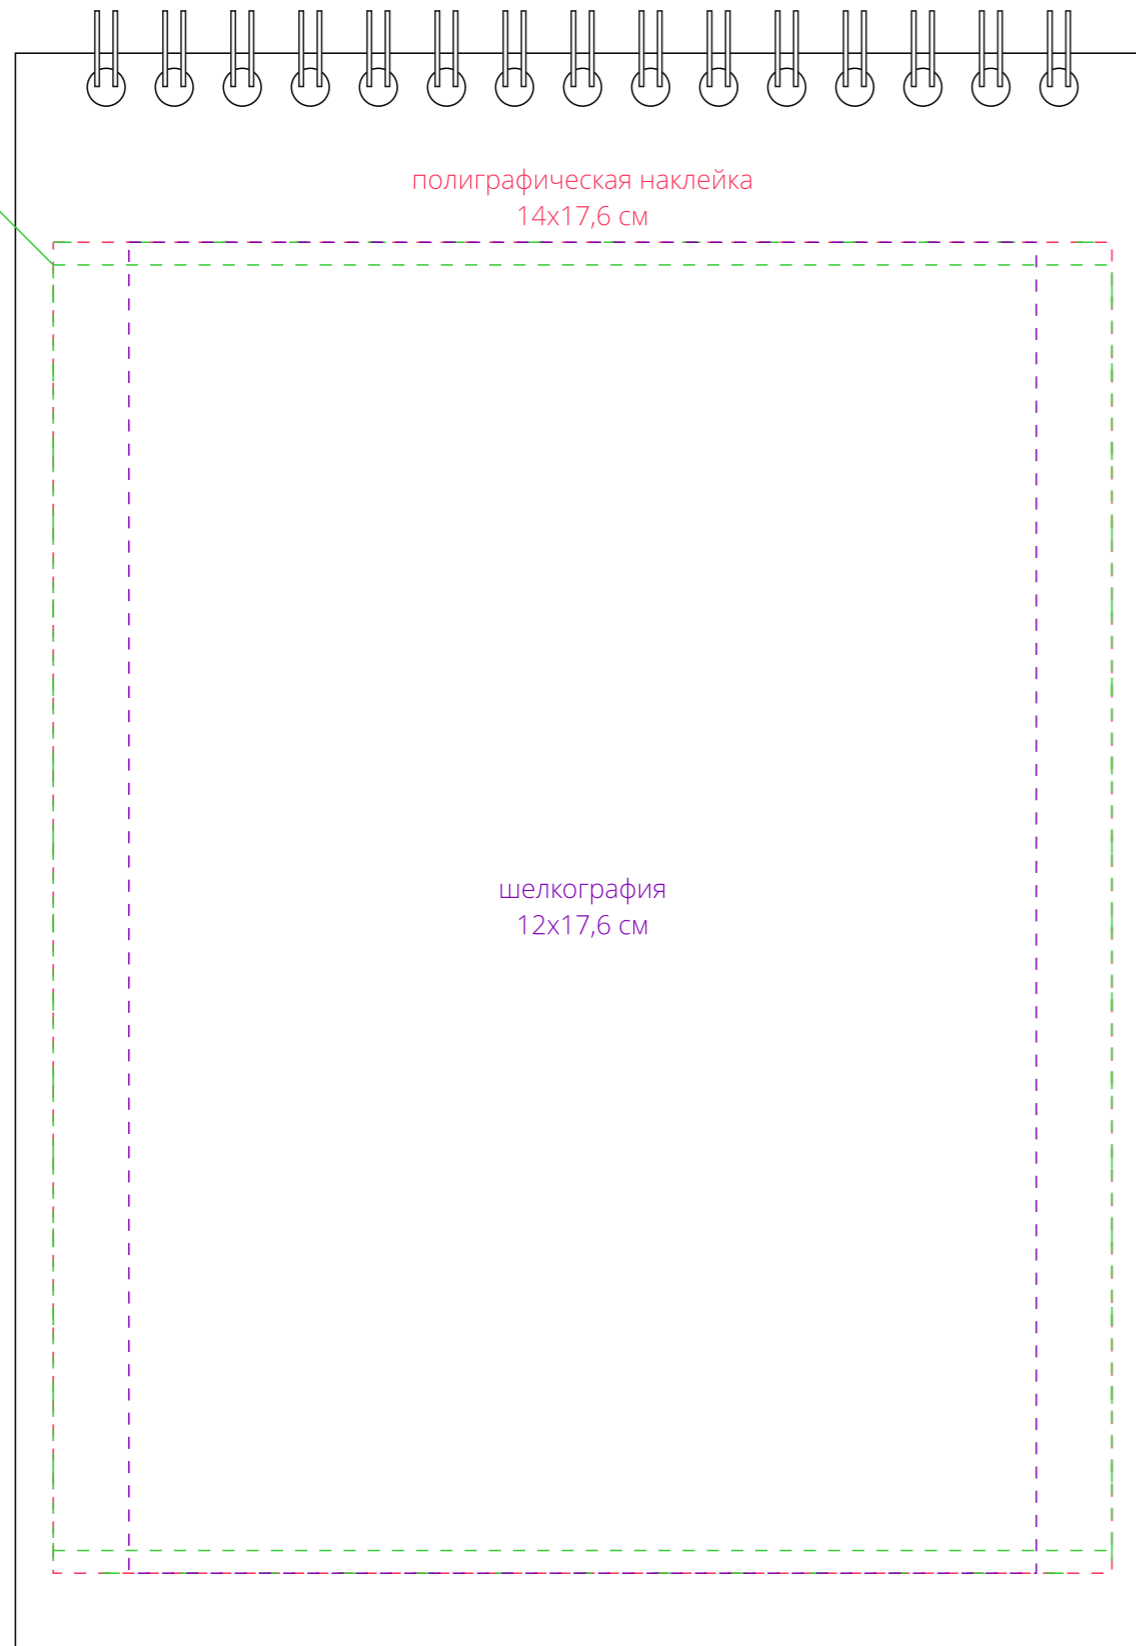

Арт. 26096
Блокнот Issa в клетку
M1:1

тиснение
не больше 14x17 см
в поле 14x17,6 см

сторона a

тиснение
не больше 14x17 см
в поле 14x17,6 см

сторона b

Внимание!
Для шелкографии по цветным и темным поверхностям можно использовать
белый, черный, золотистый, серебристый цвет во избежание проявления оттенка основы.