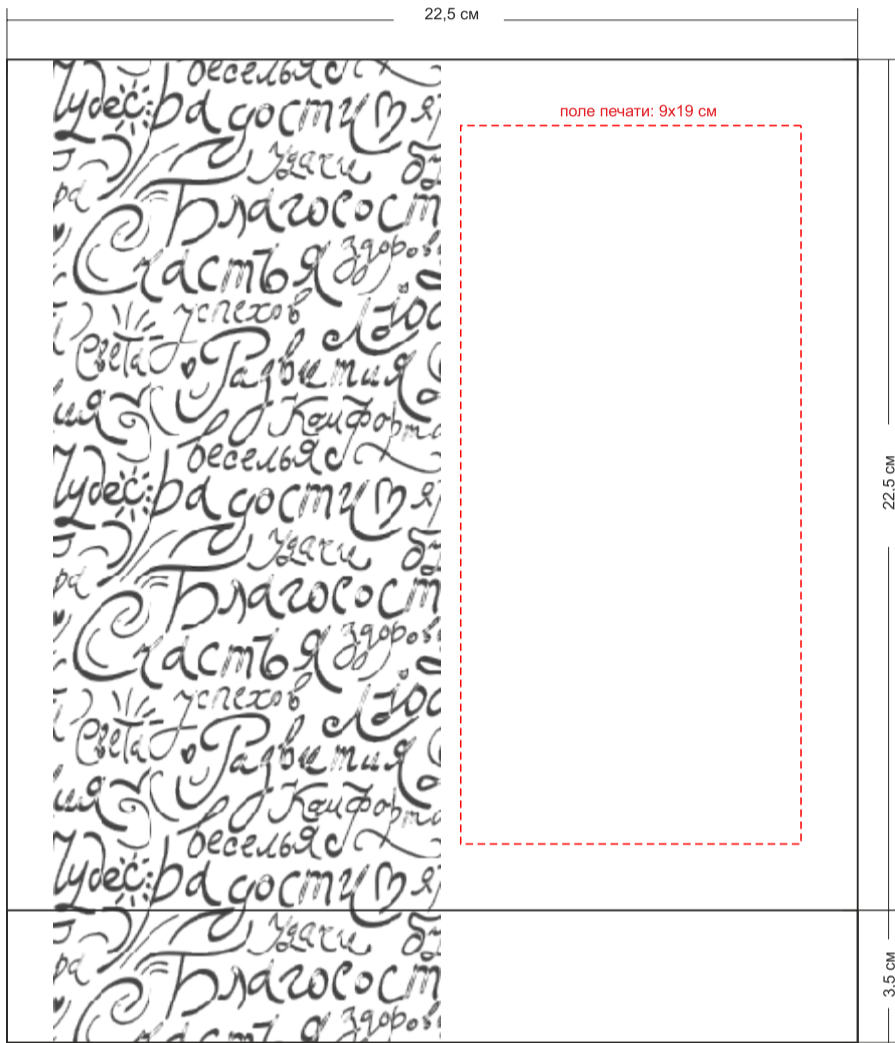

Арт. 2464
Коробка Joy раскладывающаяся, на магнитах
Размеры: 22,5x22,5x7,3 см

масштаб 1:2

поле печати на обороте крышки: 19x19 см