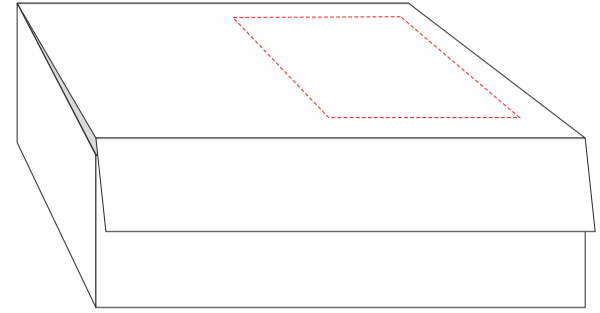

Арт. 2464
Коробка Joy раскладывающаяся, на магнитах
Размеры: 22,5x22,5x7,3 см

масштаб 1:2

поле печати на обороте крышки: 19x19 см