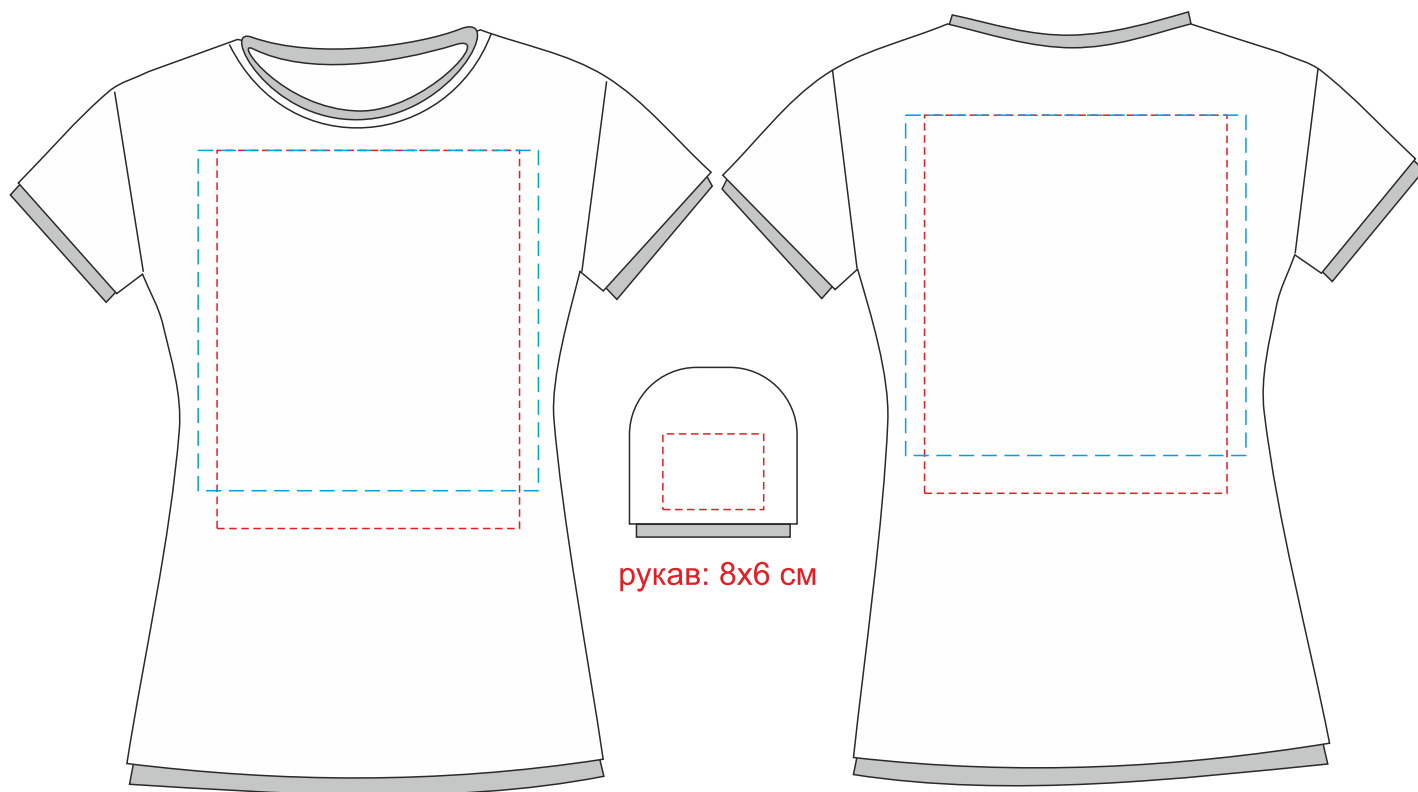

Арт. 2400
Футболка женская MOOREA 170

м 1:6

рукав: 8x6 см

макс. размер печати: грудь и спина 24x30 см

поле печати водными красками 27x27 см