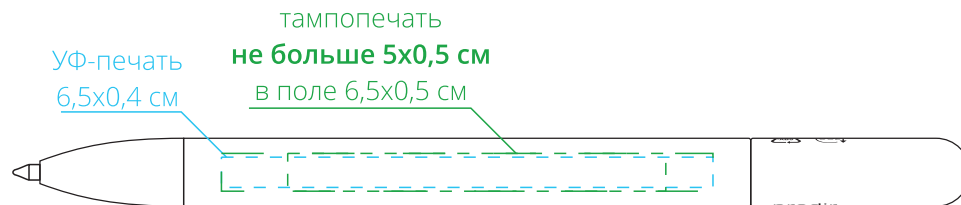

Арт. 23390

Ручка шариковая Prodir DS6S TMM

M1:1

*справа от клипа*

*на одной линии с клипом*

*слева от клипа*

*на обратной от клипа стороне*