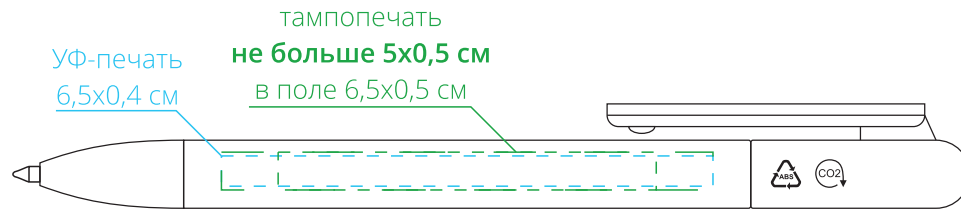

Арт. 23390

Ручка шариковая Prodir DS6S TMM

M1:1

*справа от клипа*

*на одной линии с клипом*

*слева от клипа*

*на обратной от клипа стороне*