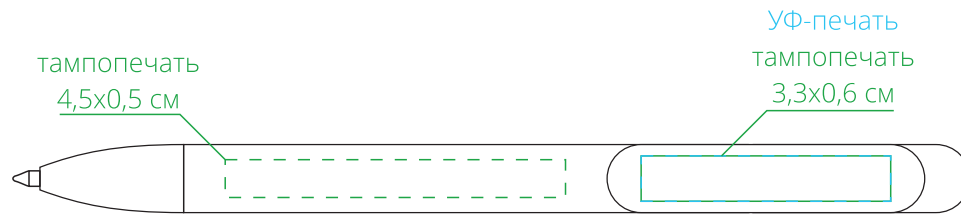

Арт. 23390

Ручка шариковая Prodir DS6S TMM

M1:1

*справа от клипа*

*на одной линии с клипом*

*слева от клипа*

*на обратной от клипа стороне*