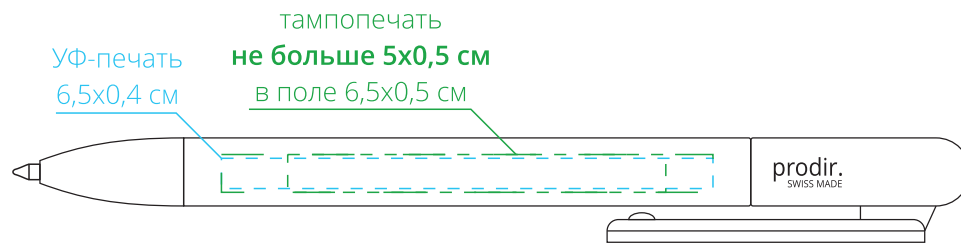

Арт. 23390

Ручка шариковая Prodir DS6S TMM

M1:1

*справа от клипа*

*на одной линии с клипом*

*слева от клипа*

*на обратной от клипа стороне*