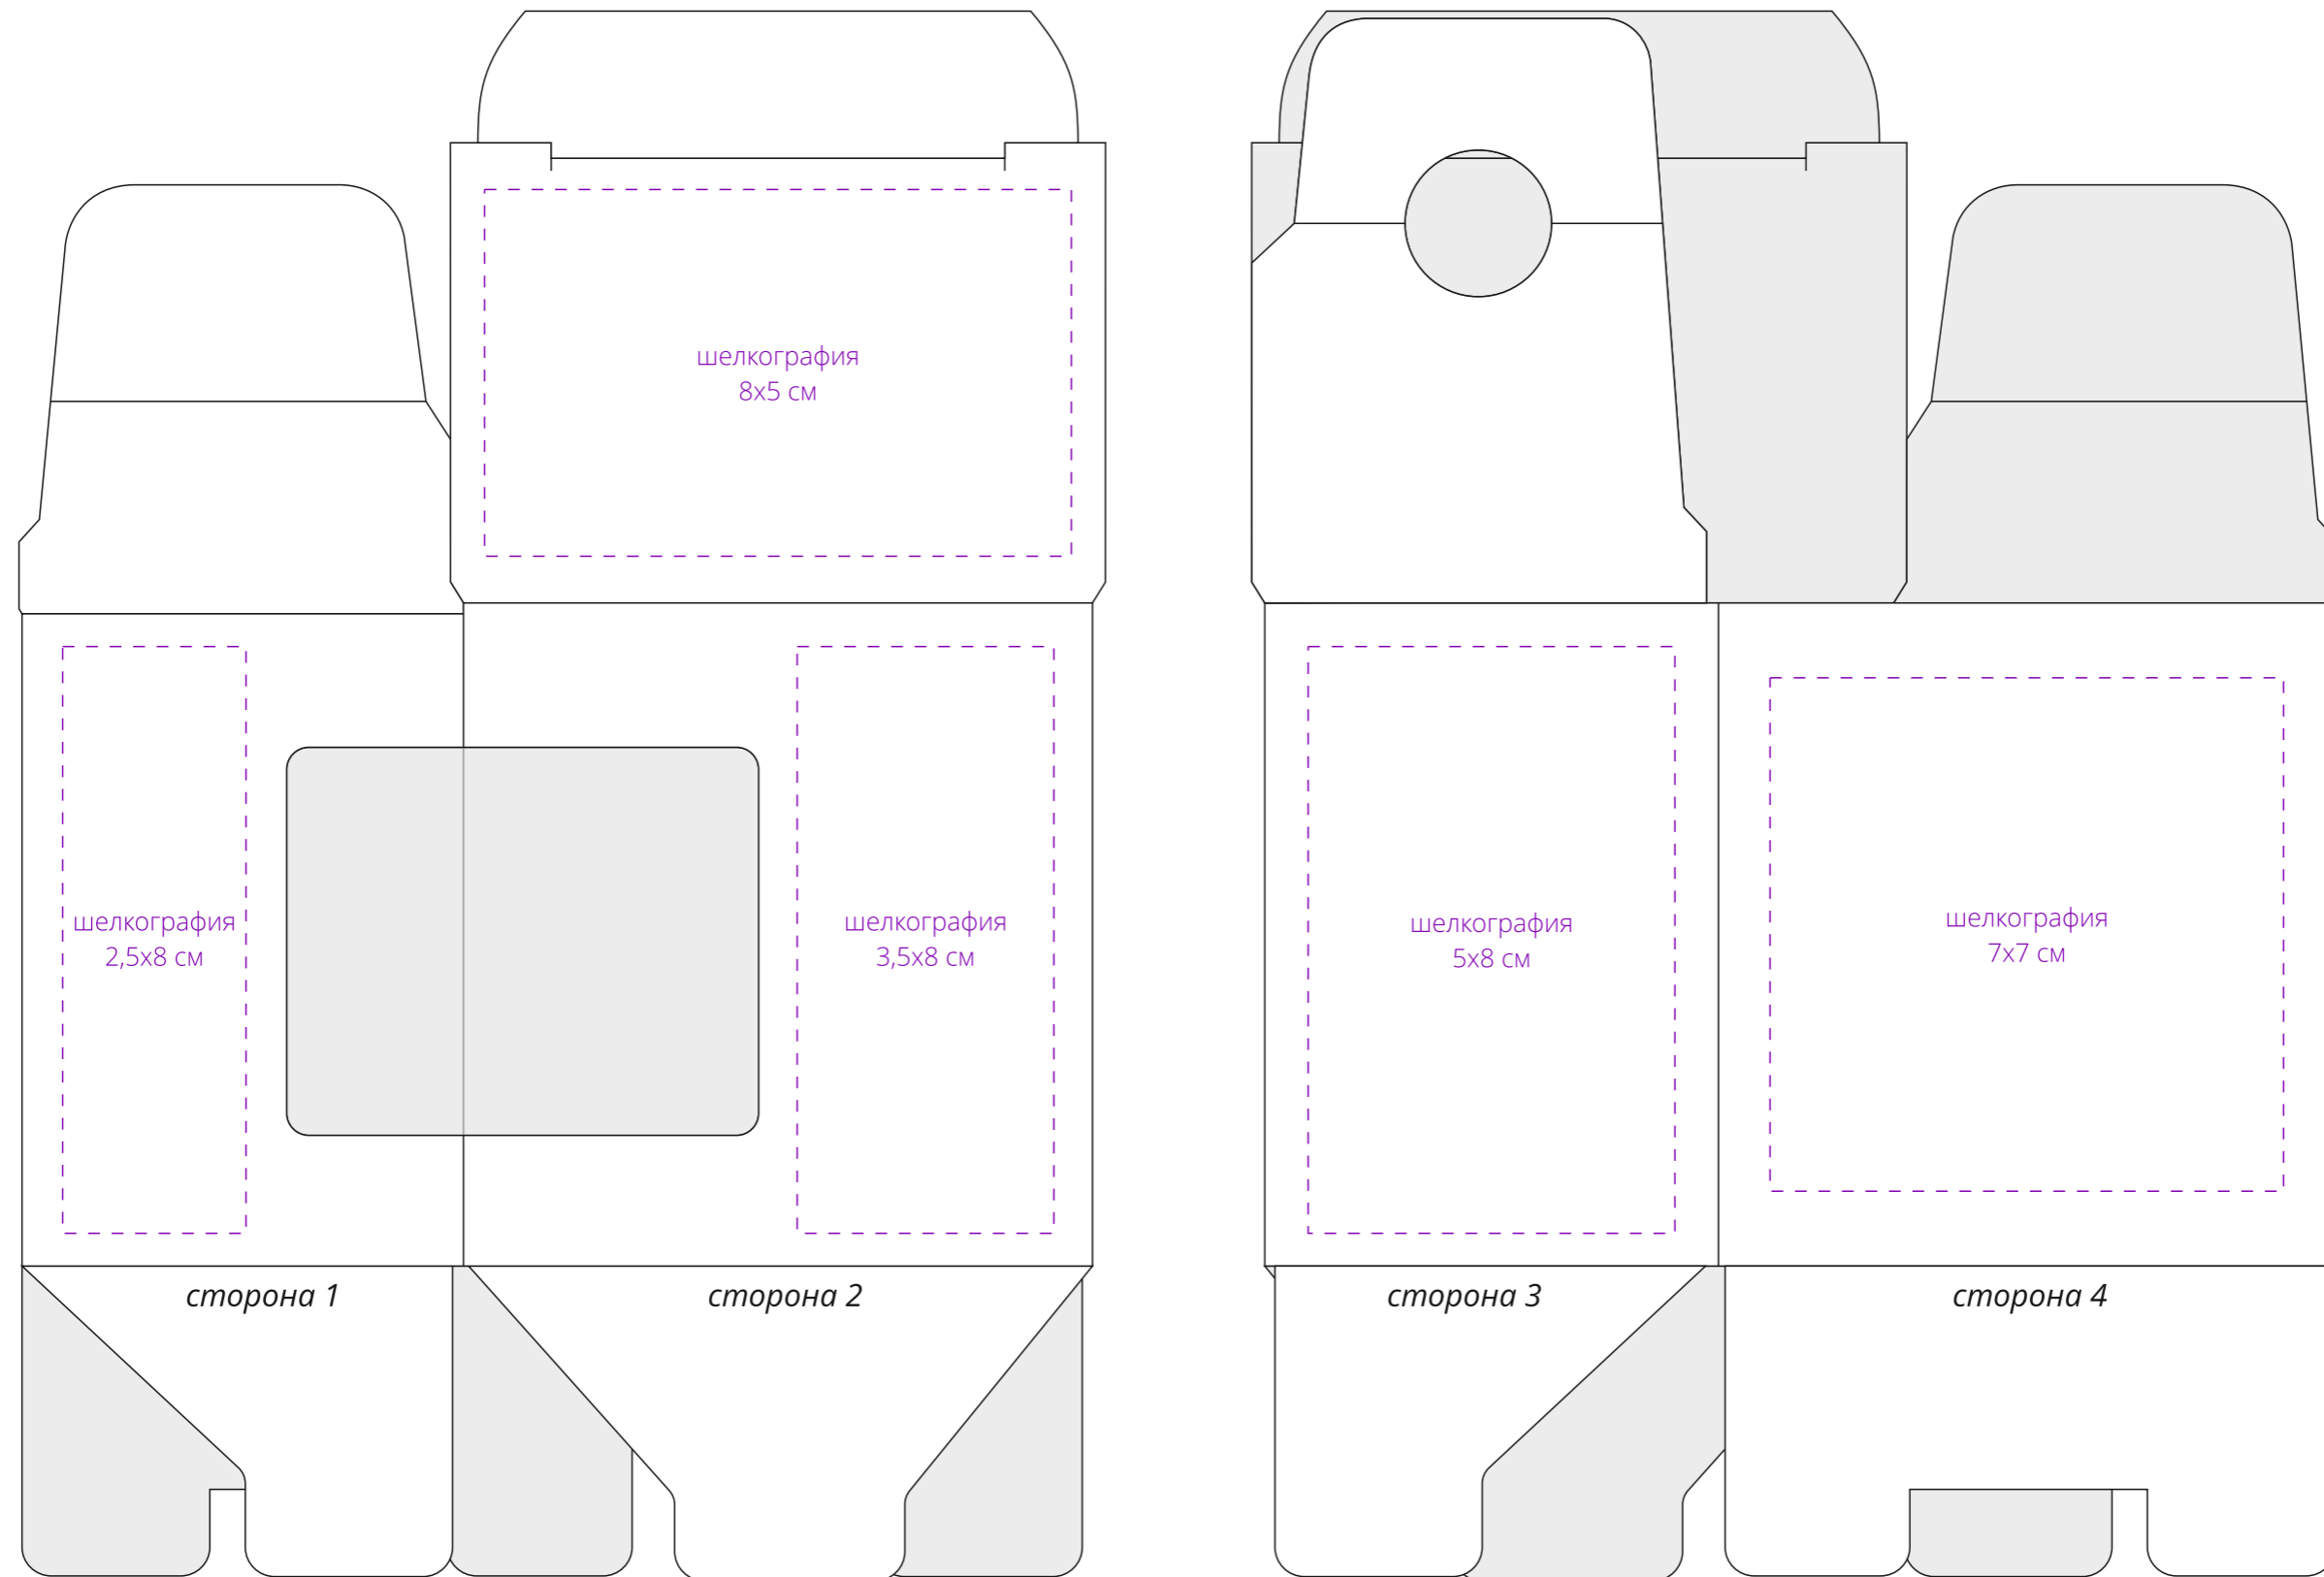

Арт. 23336
Коробка с окном Lilly
M1:1

Внимание!

Для шелкографии по цветным и темным поверхностям рекомендуем использовать черный, белый, золотистый и серебристый цвета во избежание проявления оттенка основы.