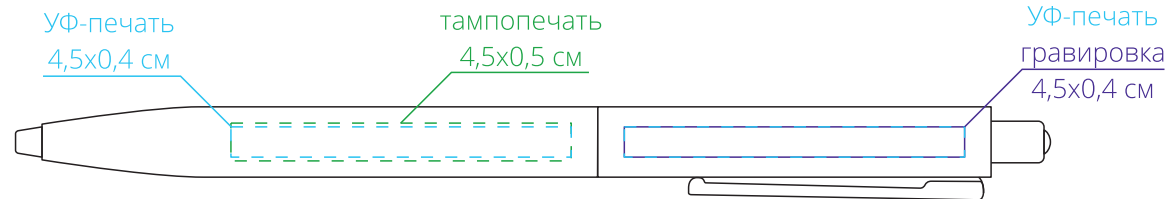

Арт. 23317

Ручка шариковая Senator Point Metal, ver.2

M1:1

*справа от клипа*

*на одной линии с клипом*

*слева от клипа*

*оборотная от клипа сторона*