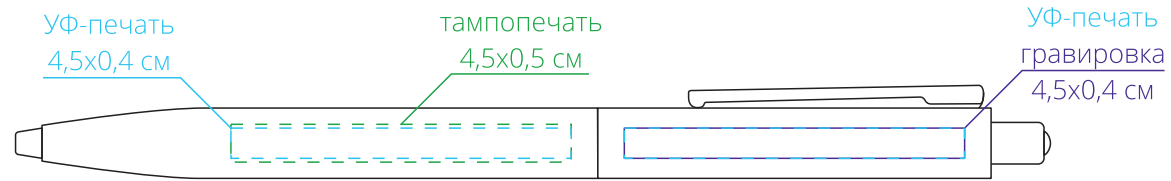

Арт. 23317

Ручка шариковая Senator Point Metal, ver.2

M1:1

*справа от клипа*

*на одной линии с клипом*

*слева от клипа*

*оборотная от клипа сторона*