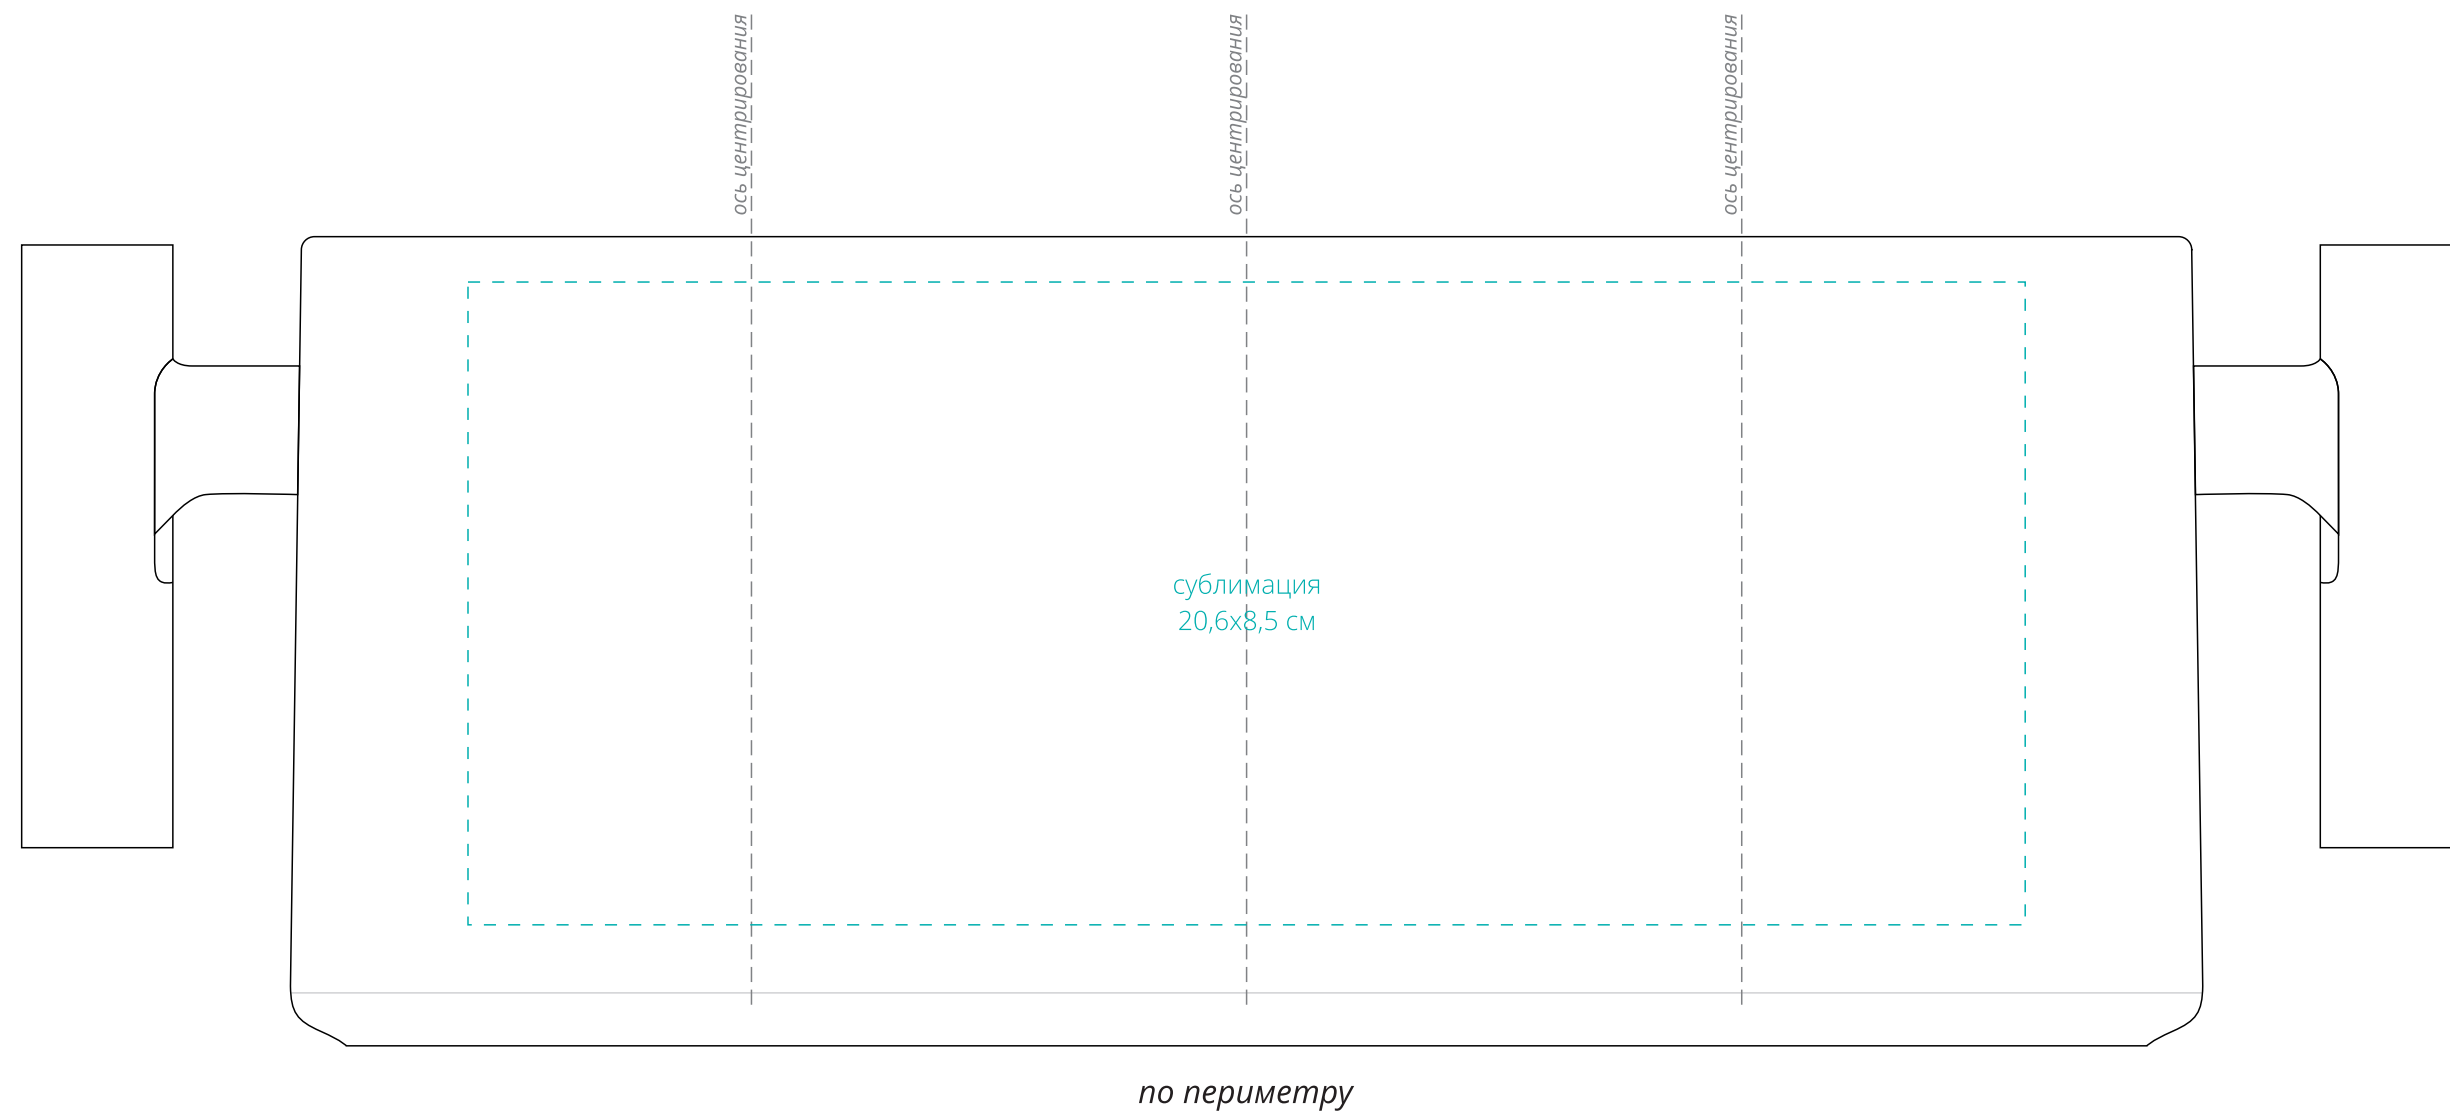

Арт. 23118
Кружка для сублимационной печати Ecogrami
M1:1

Важно!
Для гравировки по дереву
- цвет нанесения на дереве обусловлен текстурой природного материала и может быть неоднородным!