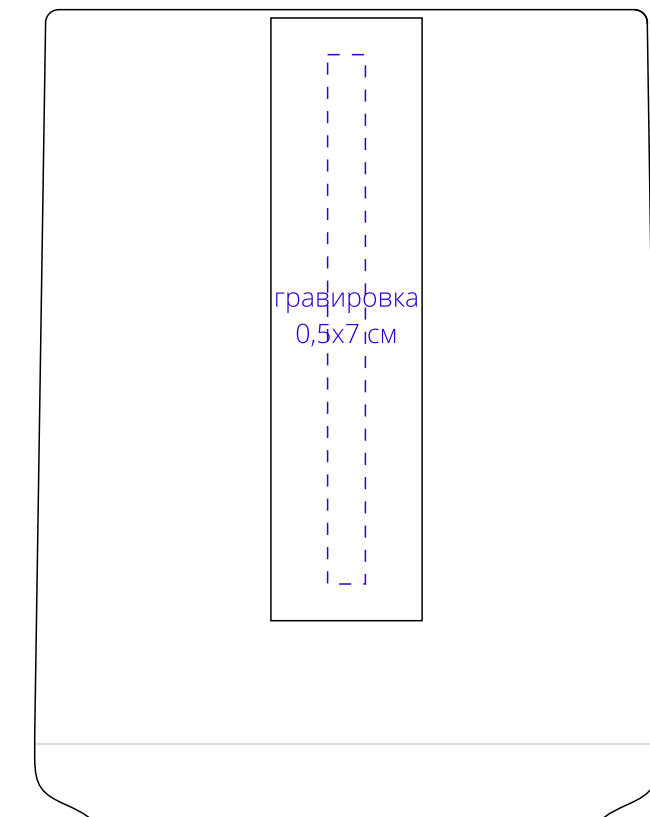

Арт. 23118
Кружка для сублимационной печати Ecogrami
M1:1

Важно!
Для гравировки по дереву
- цвет нанесения на дереве обусловлен текстурой природного материала и может быть неоднородным!