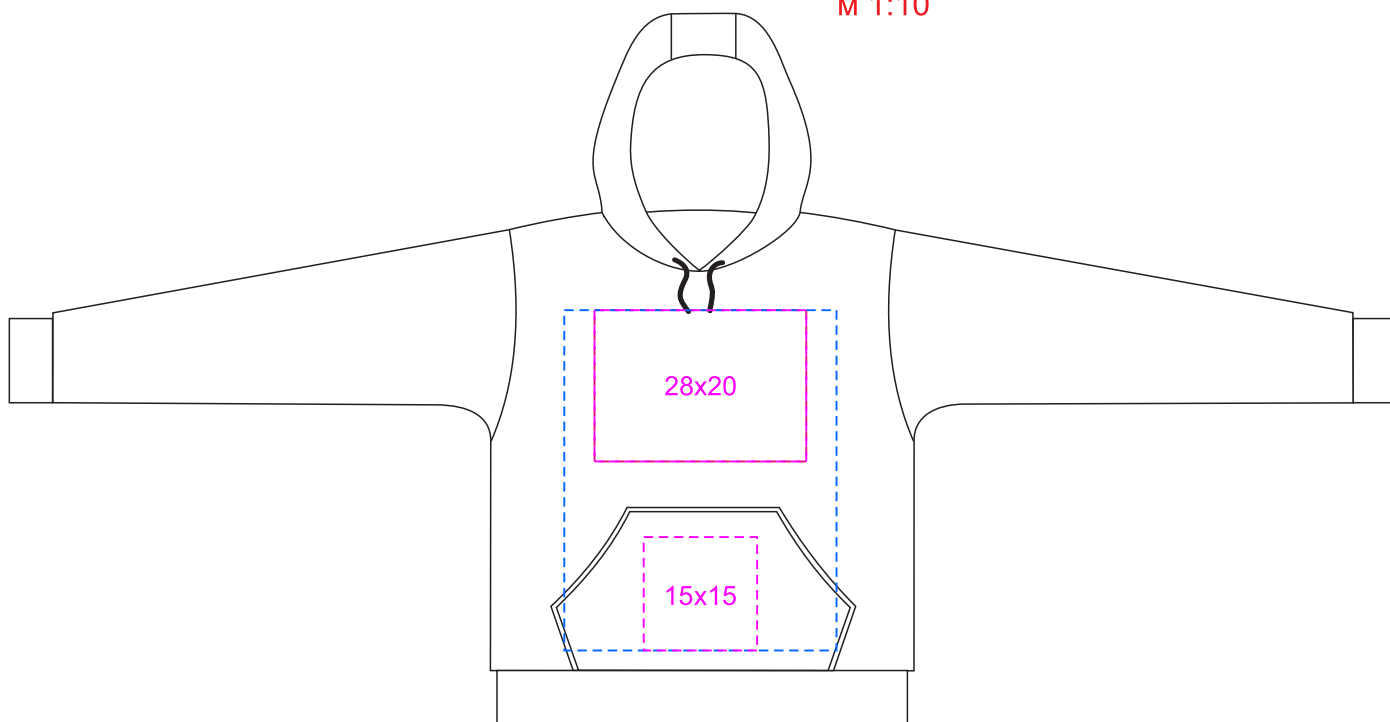

Арт. 2305
Толстовка Kulonga
м 1:10

полноцвет водными чернилами 36x45 см

полноцвет водными чернилами 36x45 см