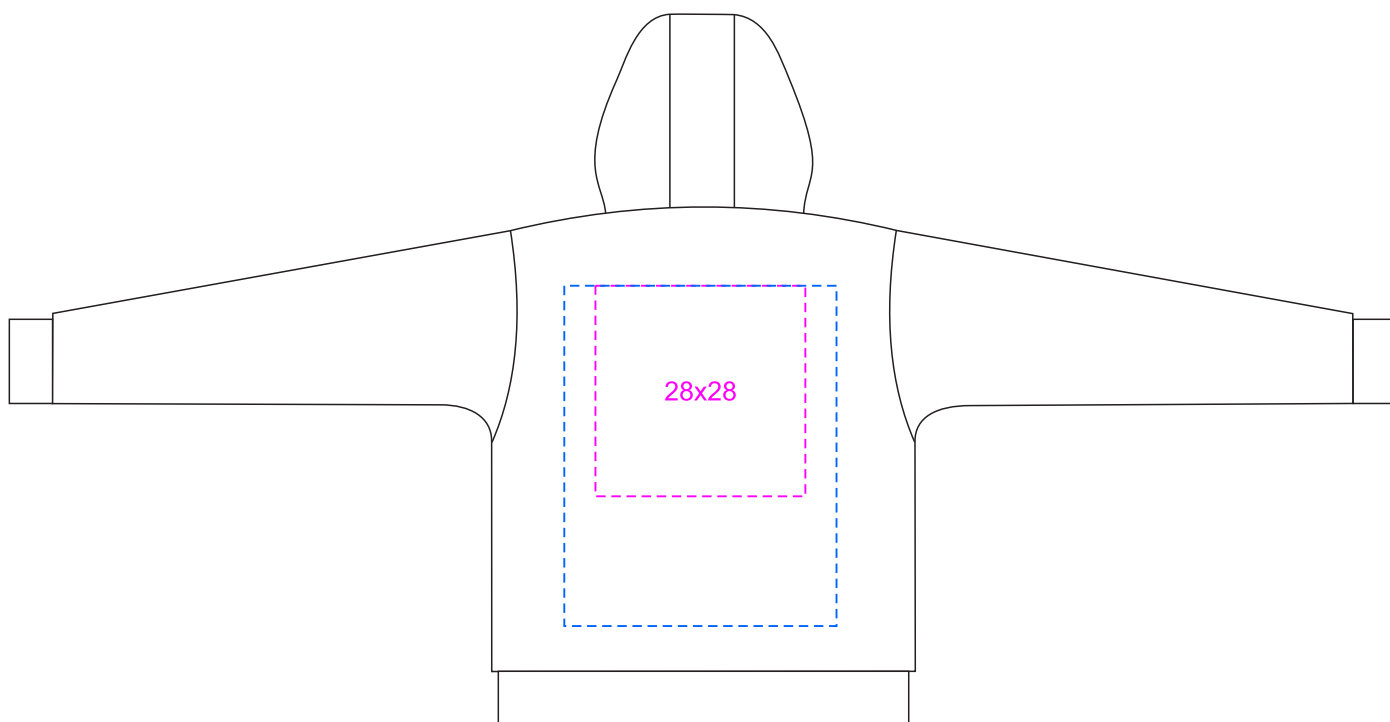

Арт. 2305
Толстовка Kulonga
м 1:10

полноцвет водными чернилами 36x45 см

полноцвет водными чернилами 36x45 см