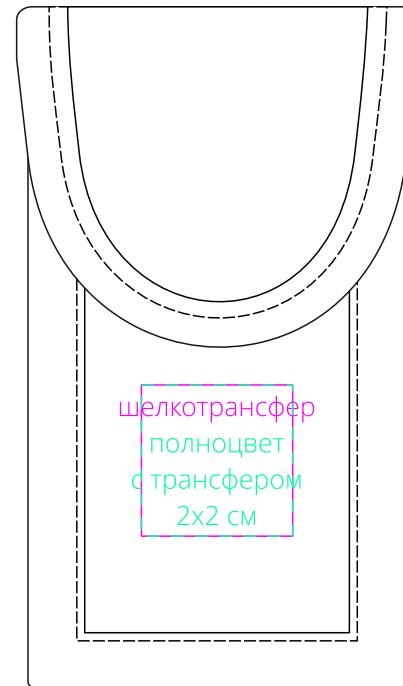

Арт. 22411  
Мультитул Rucksack Tool  
M1:1

*мультитул  
в разложенном виде*

*чехол*