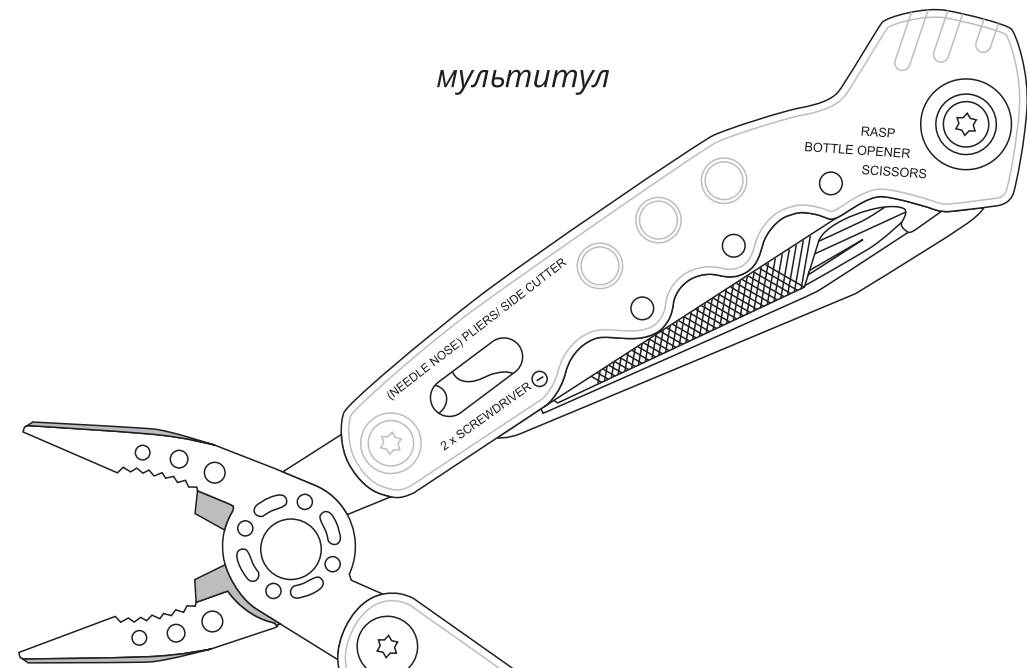

Арт. 22055
Мультитул Fire Tool 14
M1:1

чехол

мультитул

сторона a

сторона b