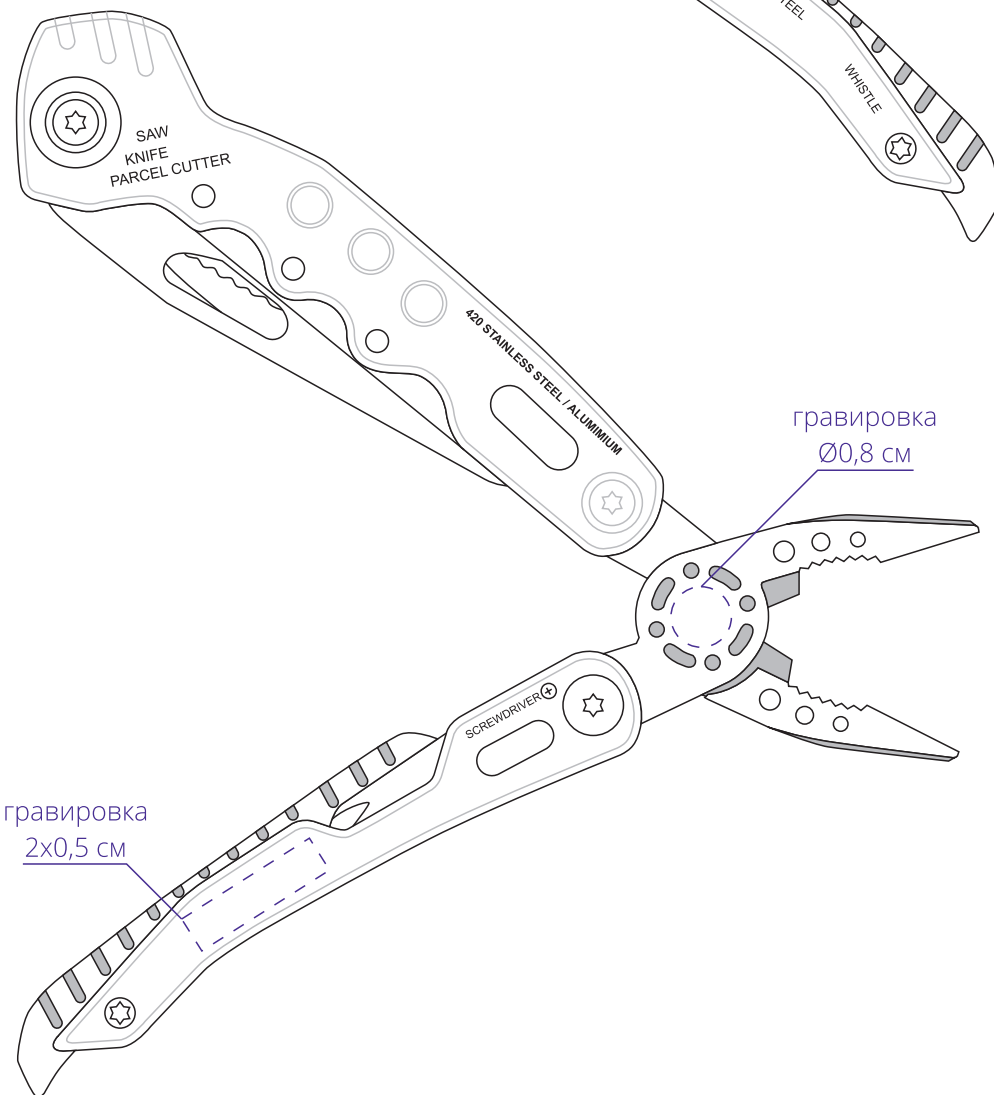

Арт. 22055
Мультитул Fire Tool 14
M1:1

чехол

мультитул

сторона a

сторона b