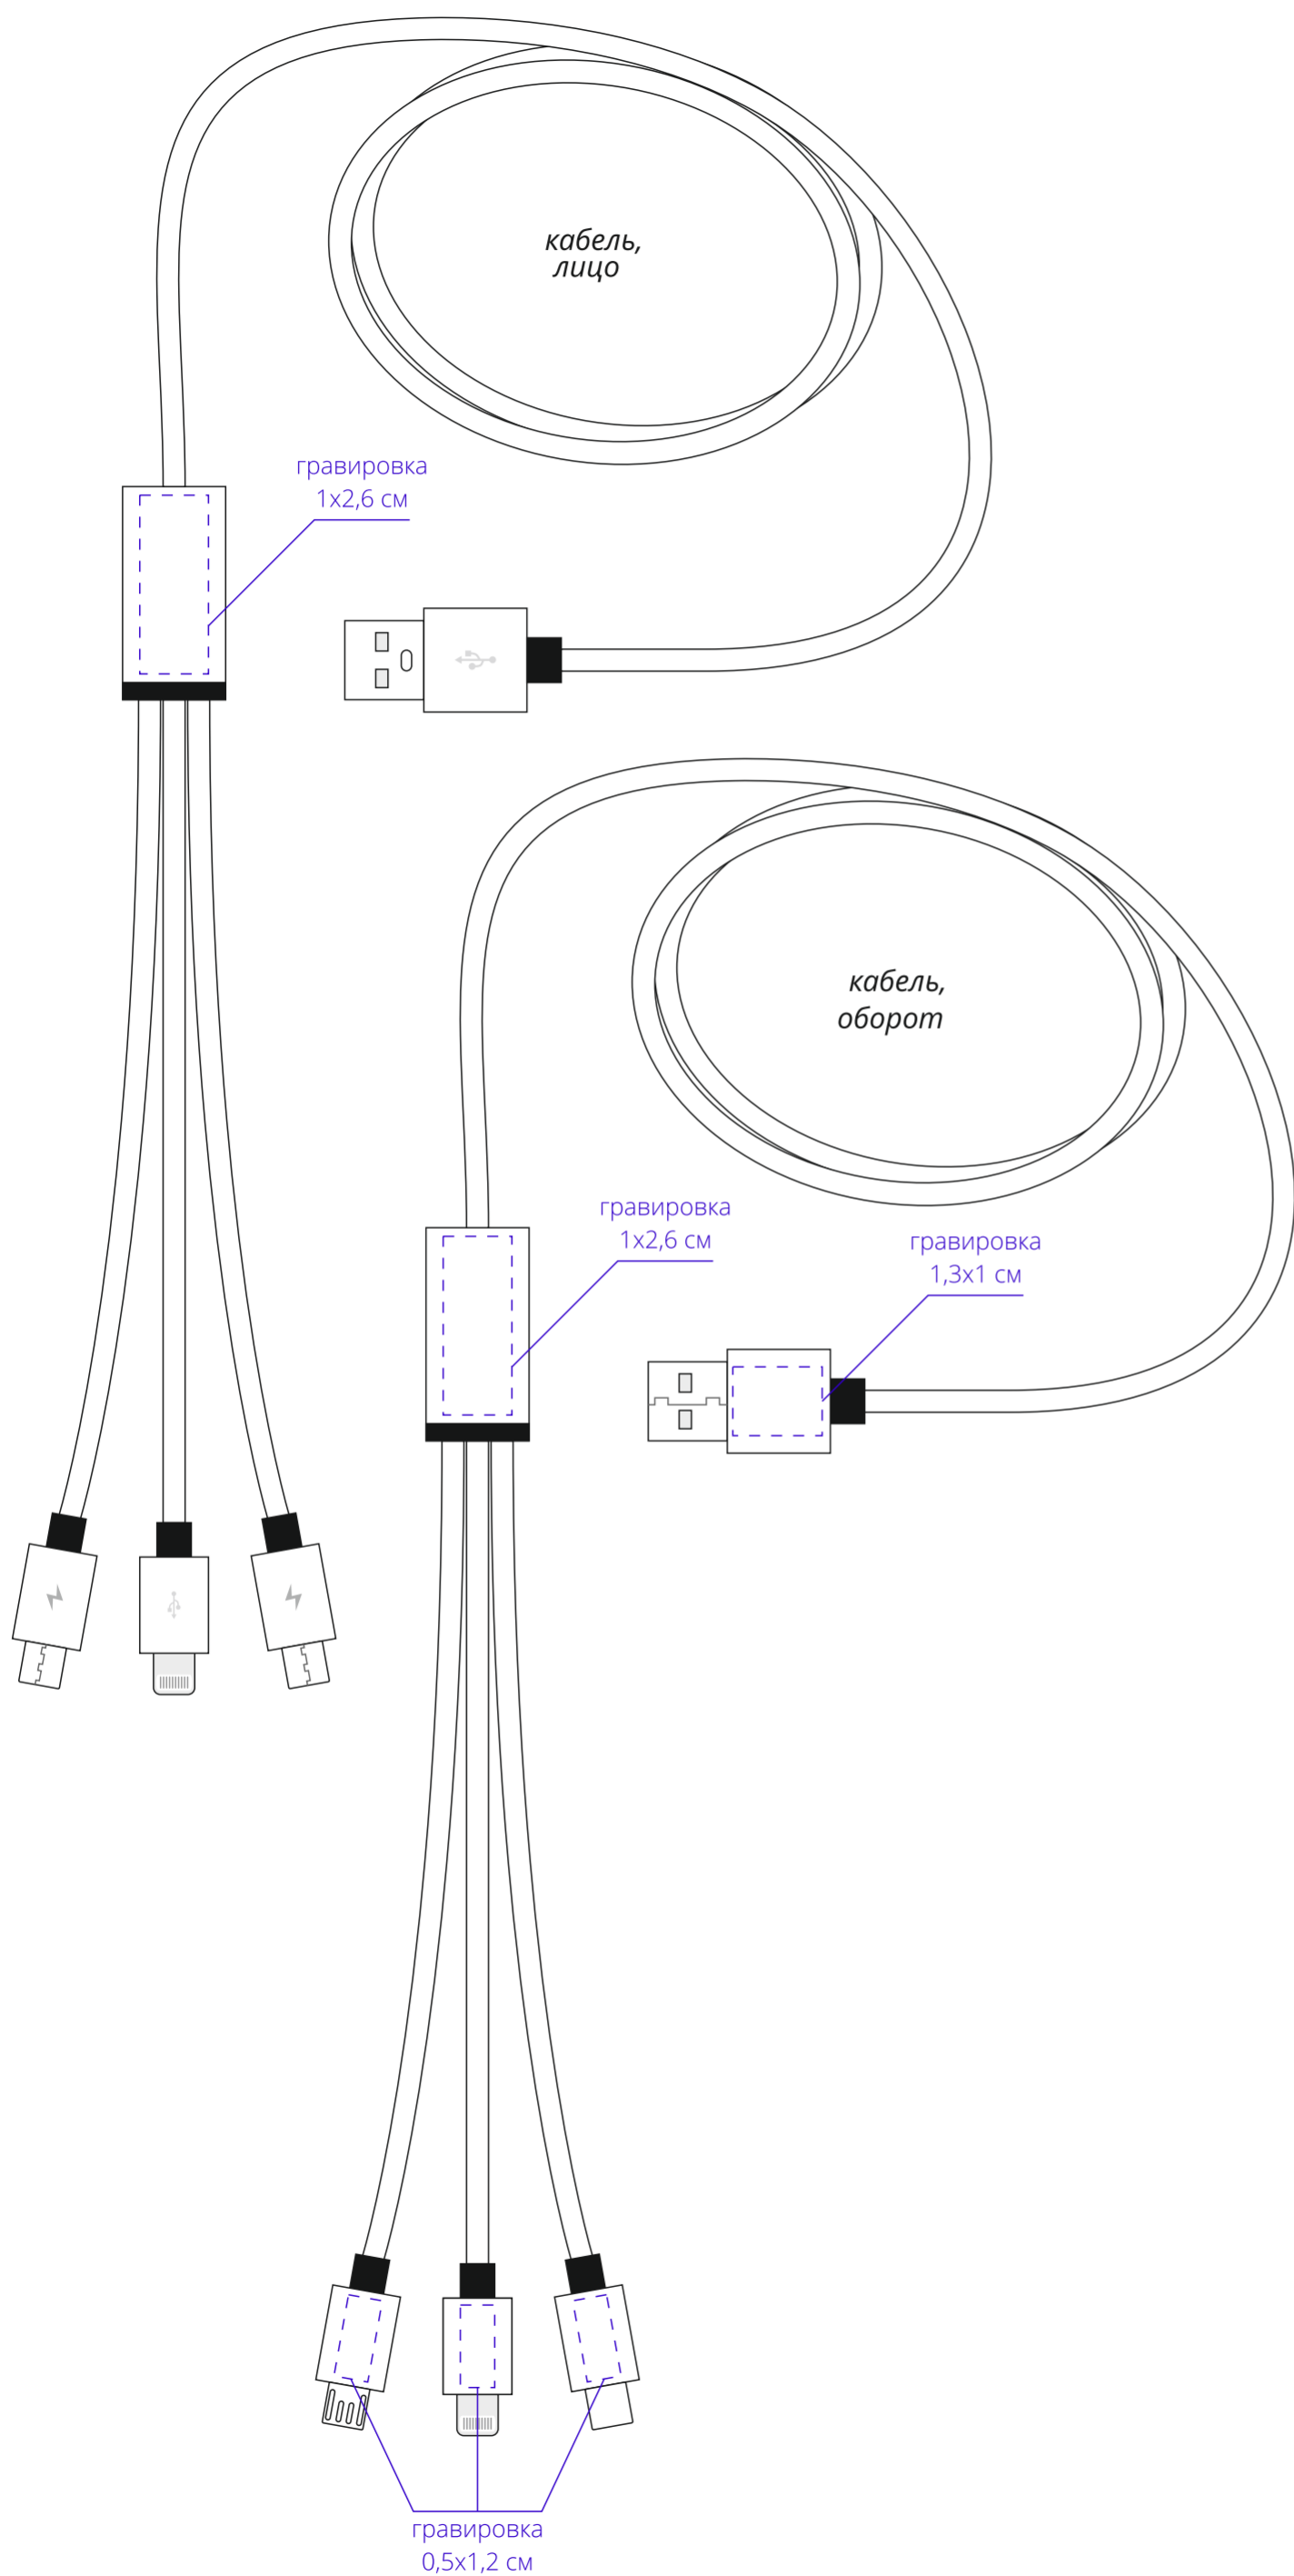

Арт. 22005
Кабель Triple Power Delivery в футляре
M1:1

Внимание!
Для шелкографии по цветным и темным поверхностям рекомендуем использовать черный, белый, золотистый и серебристый цвета во избежание проявления оттенка основы.