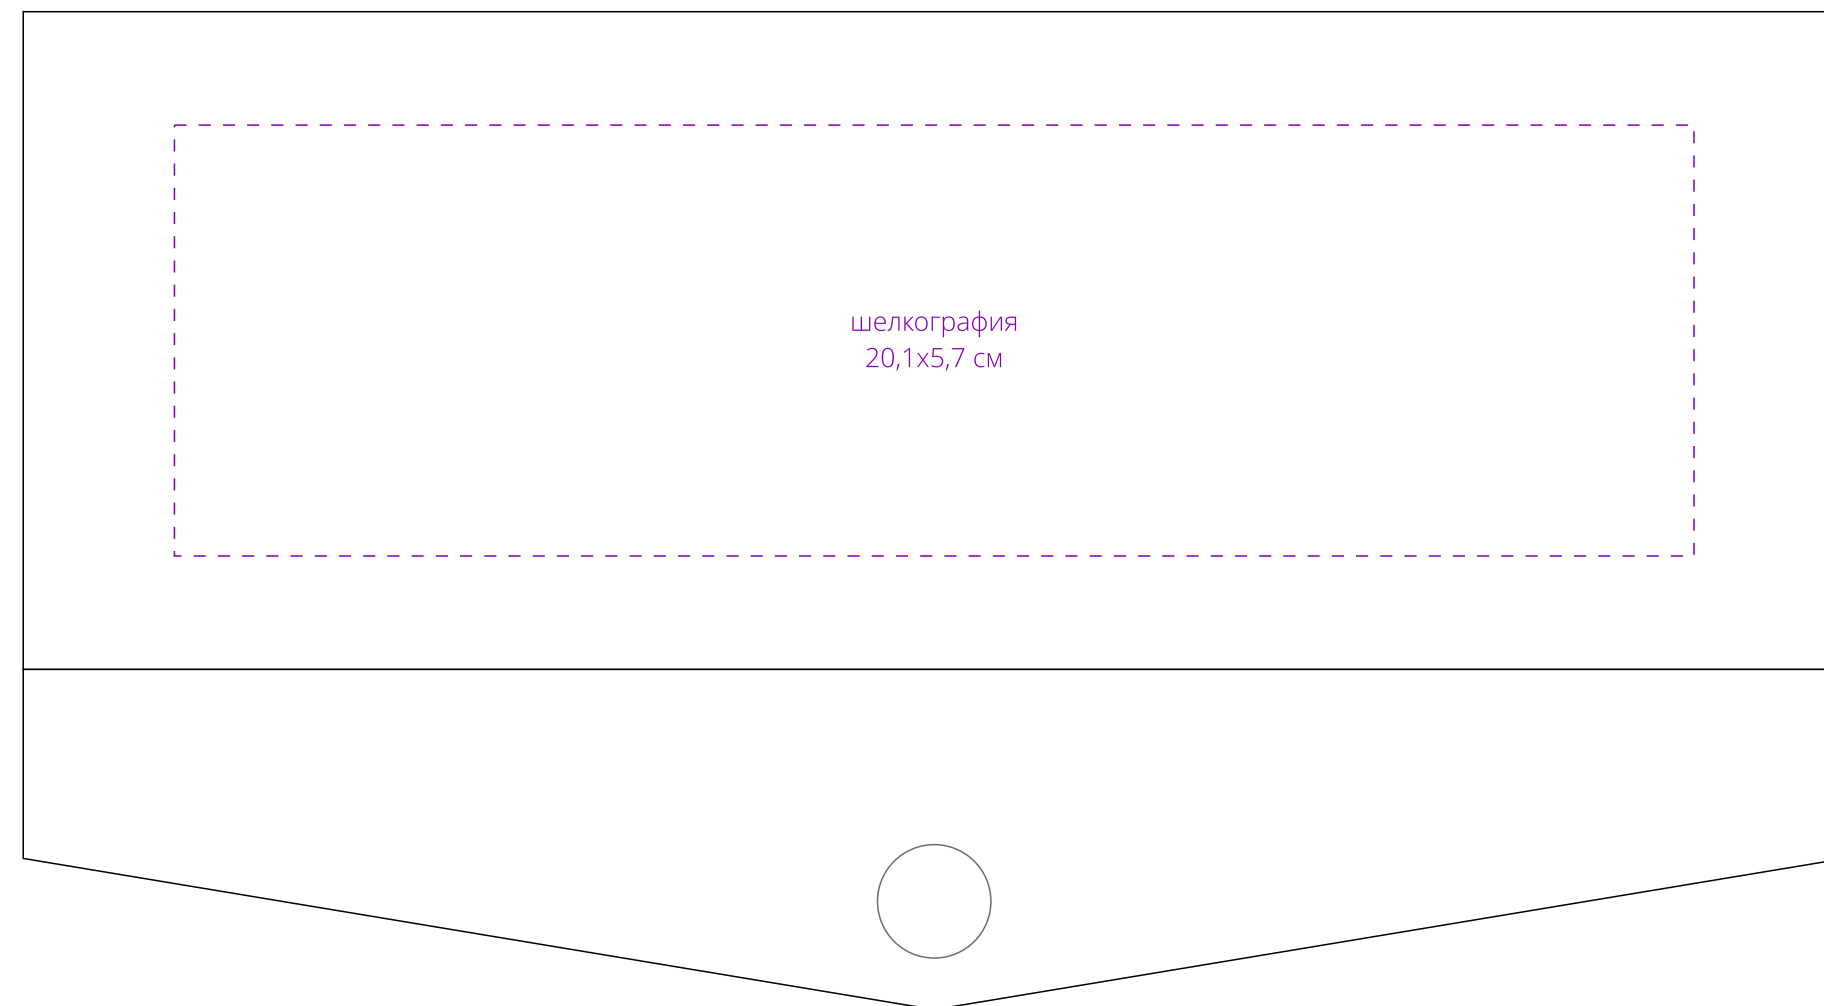

вид сверху

УФ-гравировка
UV-DTF печать
5x5 см

УФ-гравировка
5x7,7 см

UV-DTF печать
не больше 5x5 см
в поле 5x7,7 см

*нанесение возможно на 3х гранях

коробка
крышка

Внимание!
Для шелкографии по цветным и темным поверхностям можно использовать
белый, черный, золотистый, серебристый цвет во избежание проявления оттенка основы.