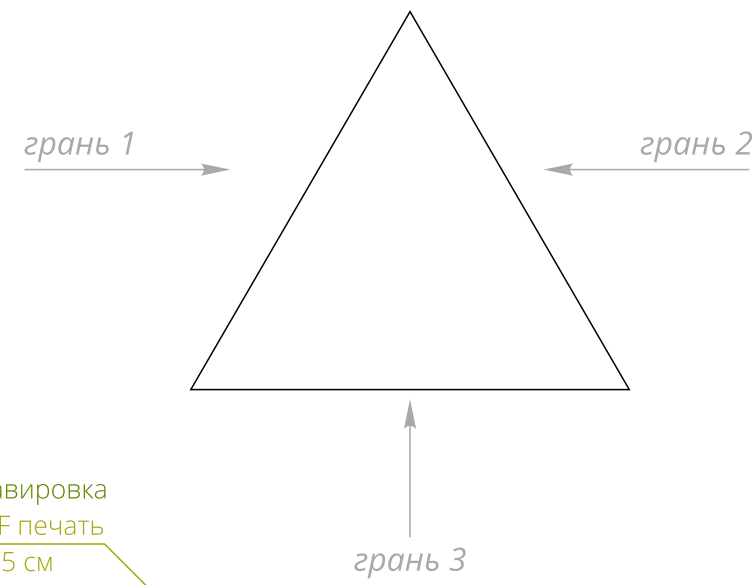

вид сверху

УФ-гравировка
UV-DTF печать
5x5 см

УФ-гравировка
5x7,7 см

UV-DTF печать
не больше 5x5 см
в поле 5x7,7 см

*нанесение возможно на 3х гранях

коробка
крышка

Внимание!
Для шелкографии по цветным и темным поверхностям можно использовать
белый, черный, золотистый, серебристый цвет во избежание проявления оттенка основы.