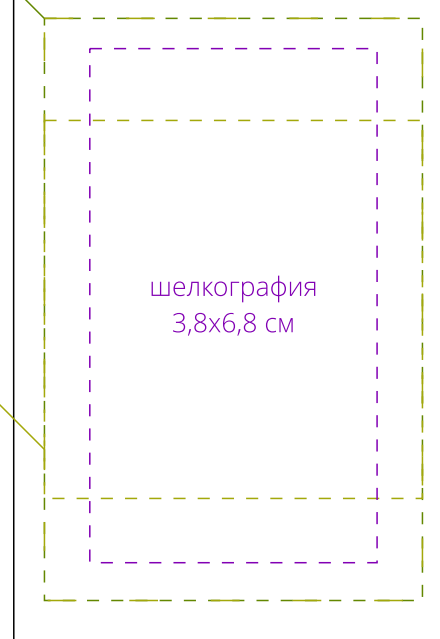

вид сверху

УФ-гравировка
UV-DTF печать
5x5 см

УФ-гравировка
5x7,7 см

UV-DTF печать
не больше 5x5 см
в поле 5x7,7 см

*нанесение возможно на 3х гранях

коробка
крышка

Внимание!
Для шелкографии по цветным и темным поверхностям можно использовать
белый, черный, золотистый, серебристый цвет во избежание проявления оттенка основы.