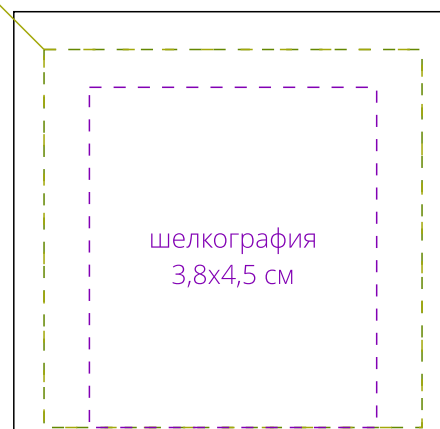

вид сверху

УФ-гравировка
UV-DTF печать
5x5 см

УФ-гравировка
5x7,7 см

UV-DTF печать
не больше 5x5 см
в поле 5x7,7 см

*нанесение возможно на 3х гранях

коробка
крышка

Внимание!
Для шелкографии по цветным и темным поверхностям можно использовать
белый, черный, золотистый, серебристый цвет во избежание проявления оттенка основы.