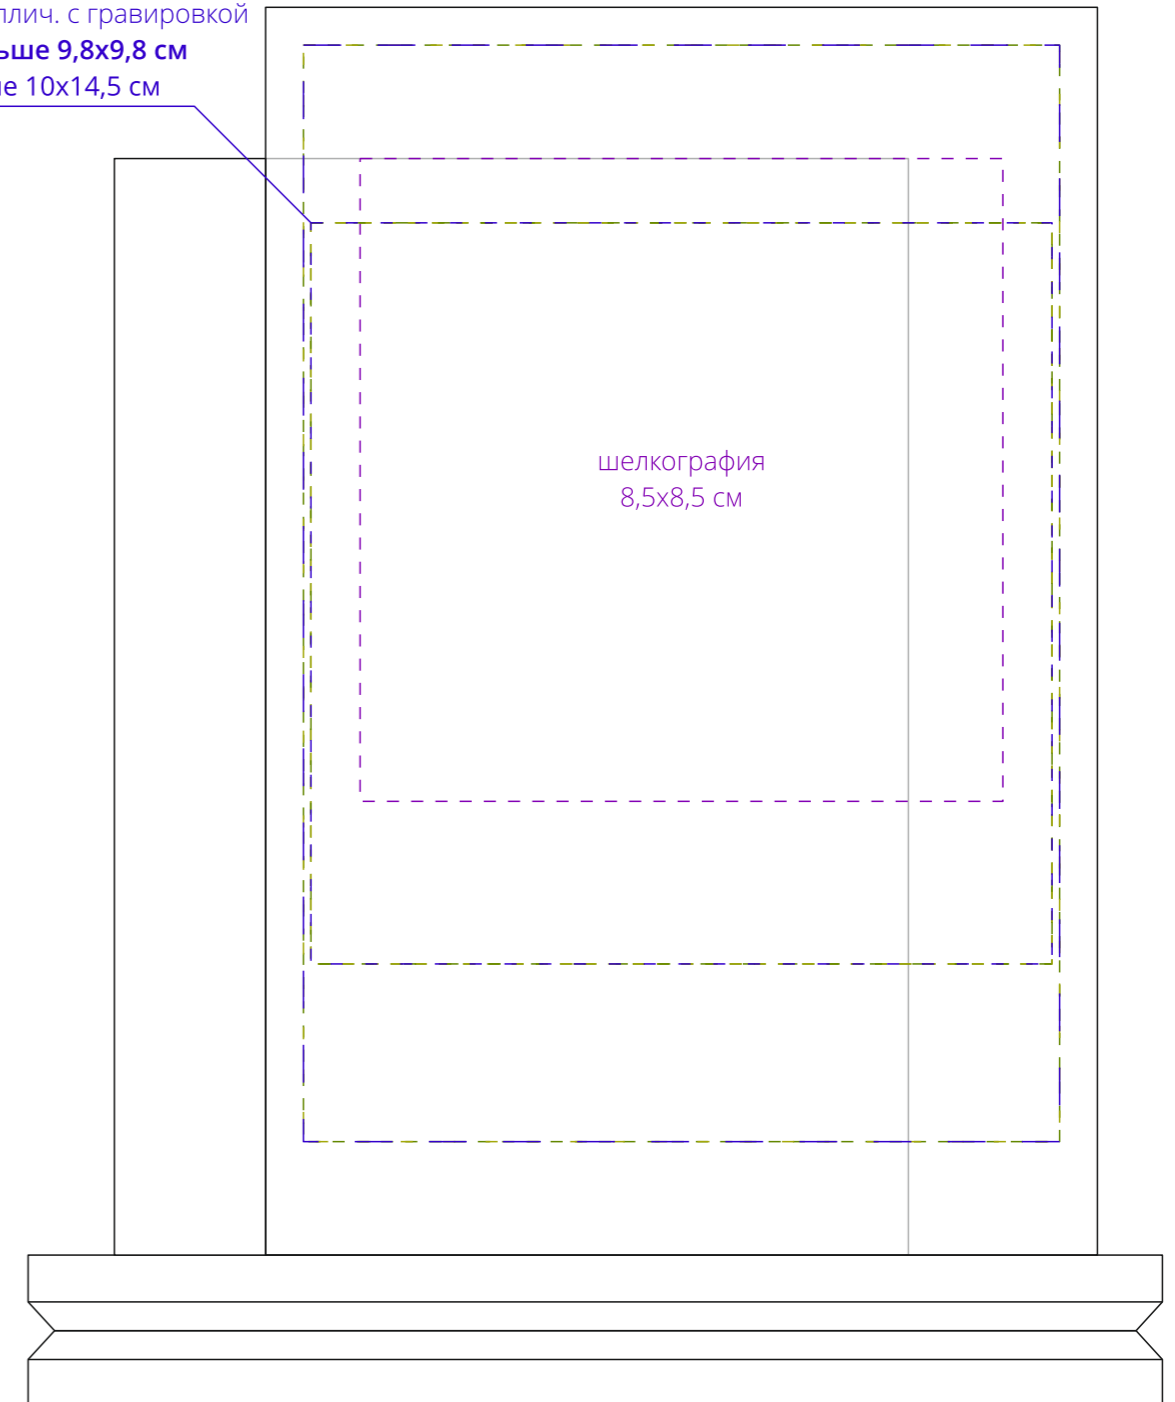

Арт. 21097  
Стела Twinstand  
M1:1

УФ-гравировка  
UV-DTF печать  
шильд Spectrum с гравировкой  
шильд латунный с гравировкой  
шильд металлич. с гравировкой  
**не больше 9,5x9,8 см**  
в поле 9,5x12,5 см

сторона a

УФ-гравировка  
UV-DTF печать  
шильд Spectrum с гравировкой  
шильд латунный с гравировкой  
шильд металлич. с гравировкой  
**не больше 9,8x9,8 см**  
в поле 10x14,5 см

сторона b

**Важно!**  
**Шильд Spectrum может иметь любую форму.**  
**Латунный и металлический шильд может иметь только прямоугольную форму.**