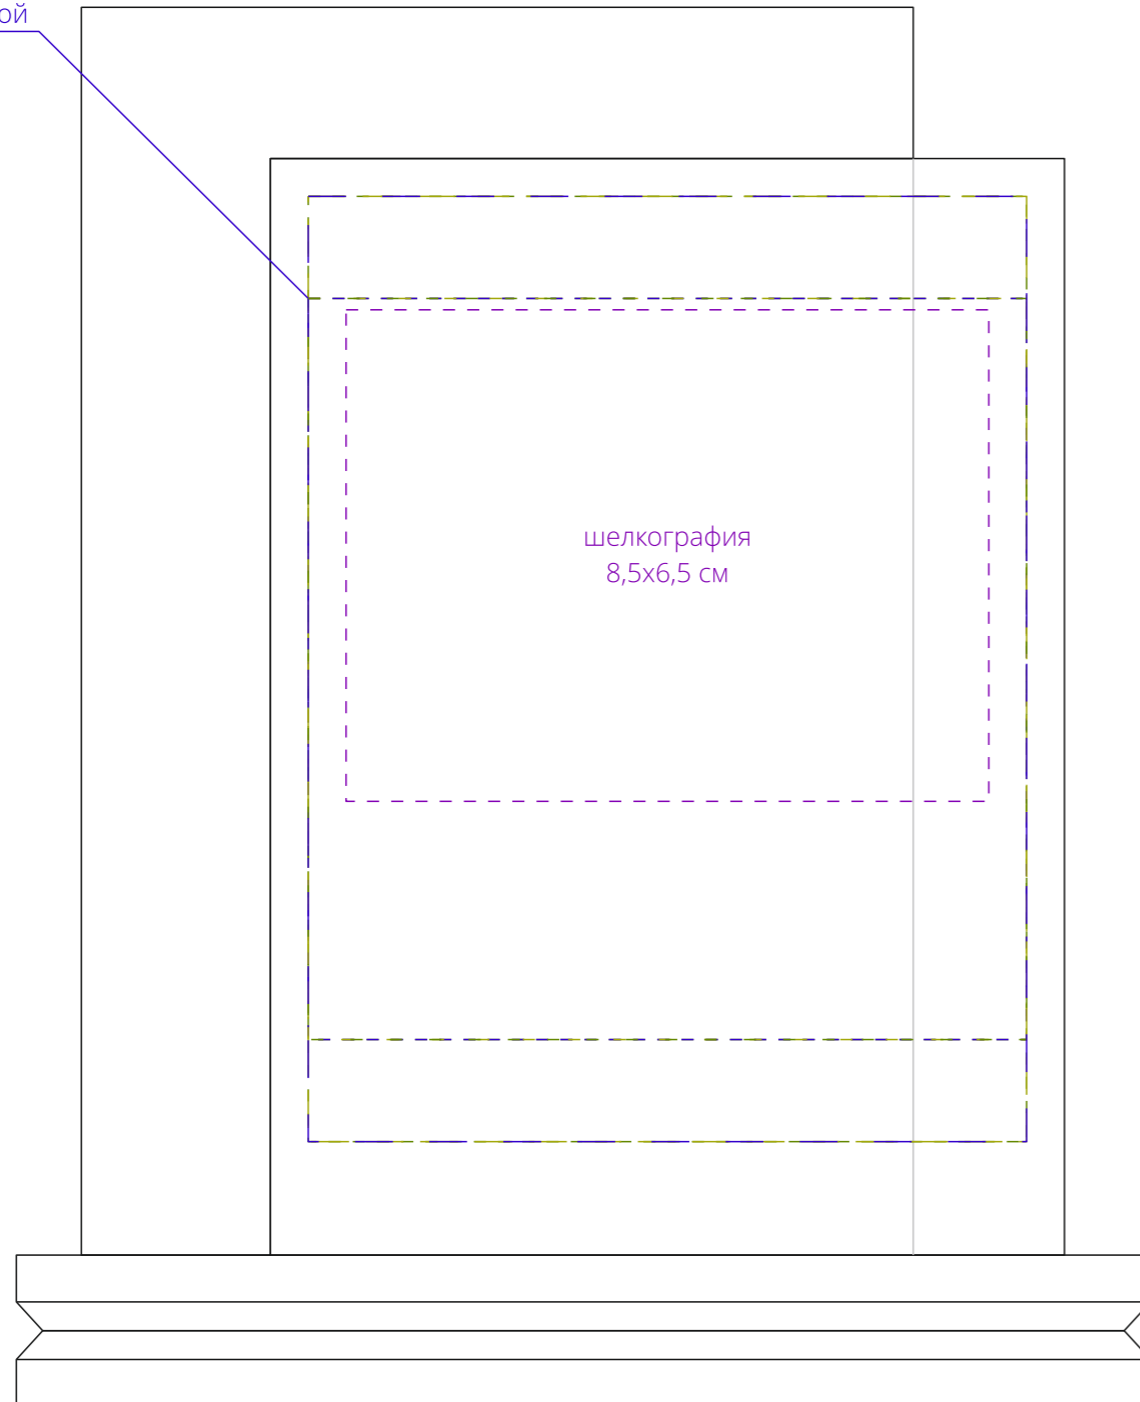

Арт. 21097  
Стела Twinstand  
M1:1

УФ-гравировка  
UV-DTF печать  
шильд Spectrum с гравировкой  
шильд латунный с гравировкой  
шильд металлич. с гравировкой  
**не больше 9,5x9,8 см**  
в поле 9,5x12,5 см

сторона a

УФ-гравировка  
UV-DTF печать  
шильд Spectrum с гравировкой  
шильд латунный с гравировкой  
шильд металлич. с гравировкой  
**не больше 9,8x9,8 см**  
в поле 10x14,5 см

сторона b

**Важно!**  
**Шильд Spectrum может иметь любую форму.**  
**Латунный и металлический шильд может иметь только прямоугольную форму.**