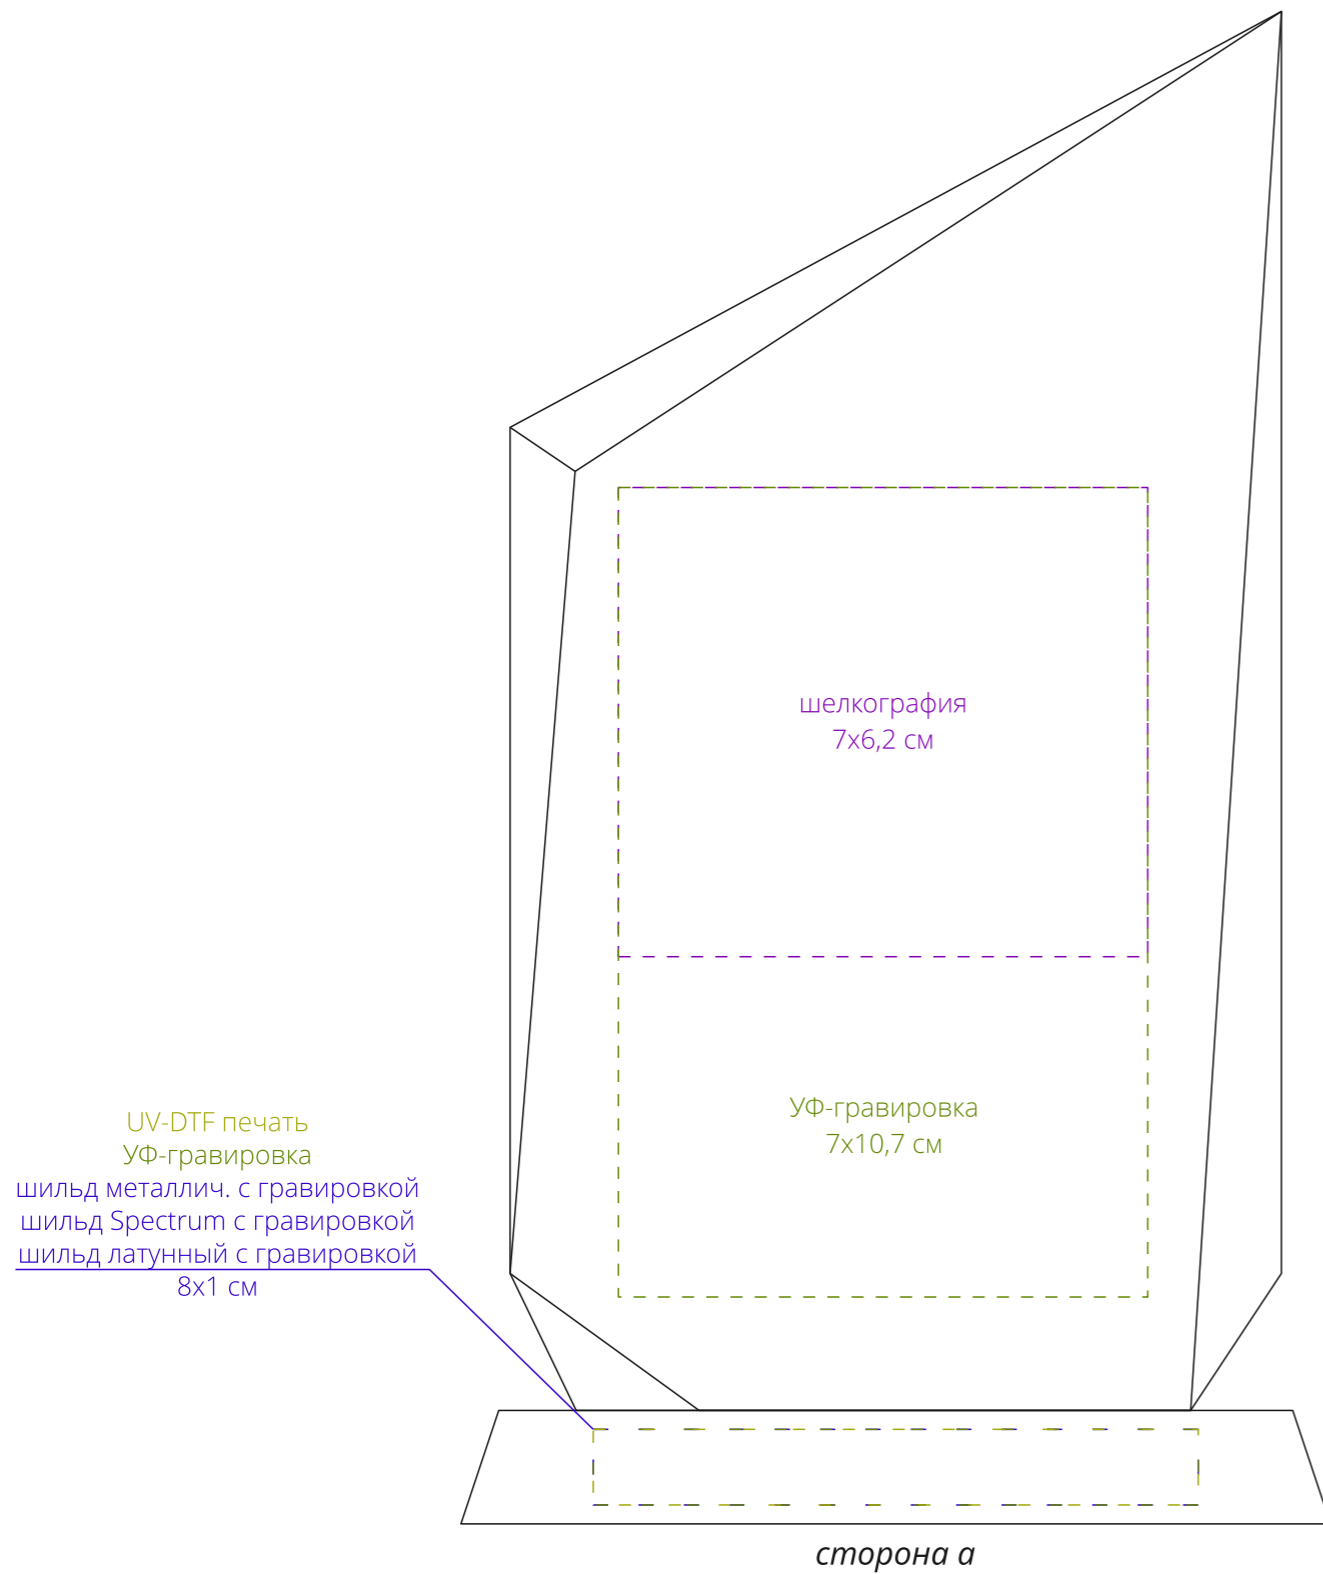

Арт. 21094
Стела Staklar
M1:1

Внимание!

Для шелкографии по цветным и темным поверхностям можно использовать белый, черный, золотистый, серебристый цвет во избежание проявления оттенка основы.

Шильд Spectrum может иметь любую форму.

Латунный и металлический шильд может иметь только прямоугольную форму.