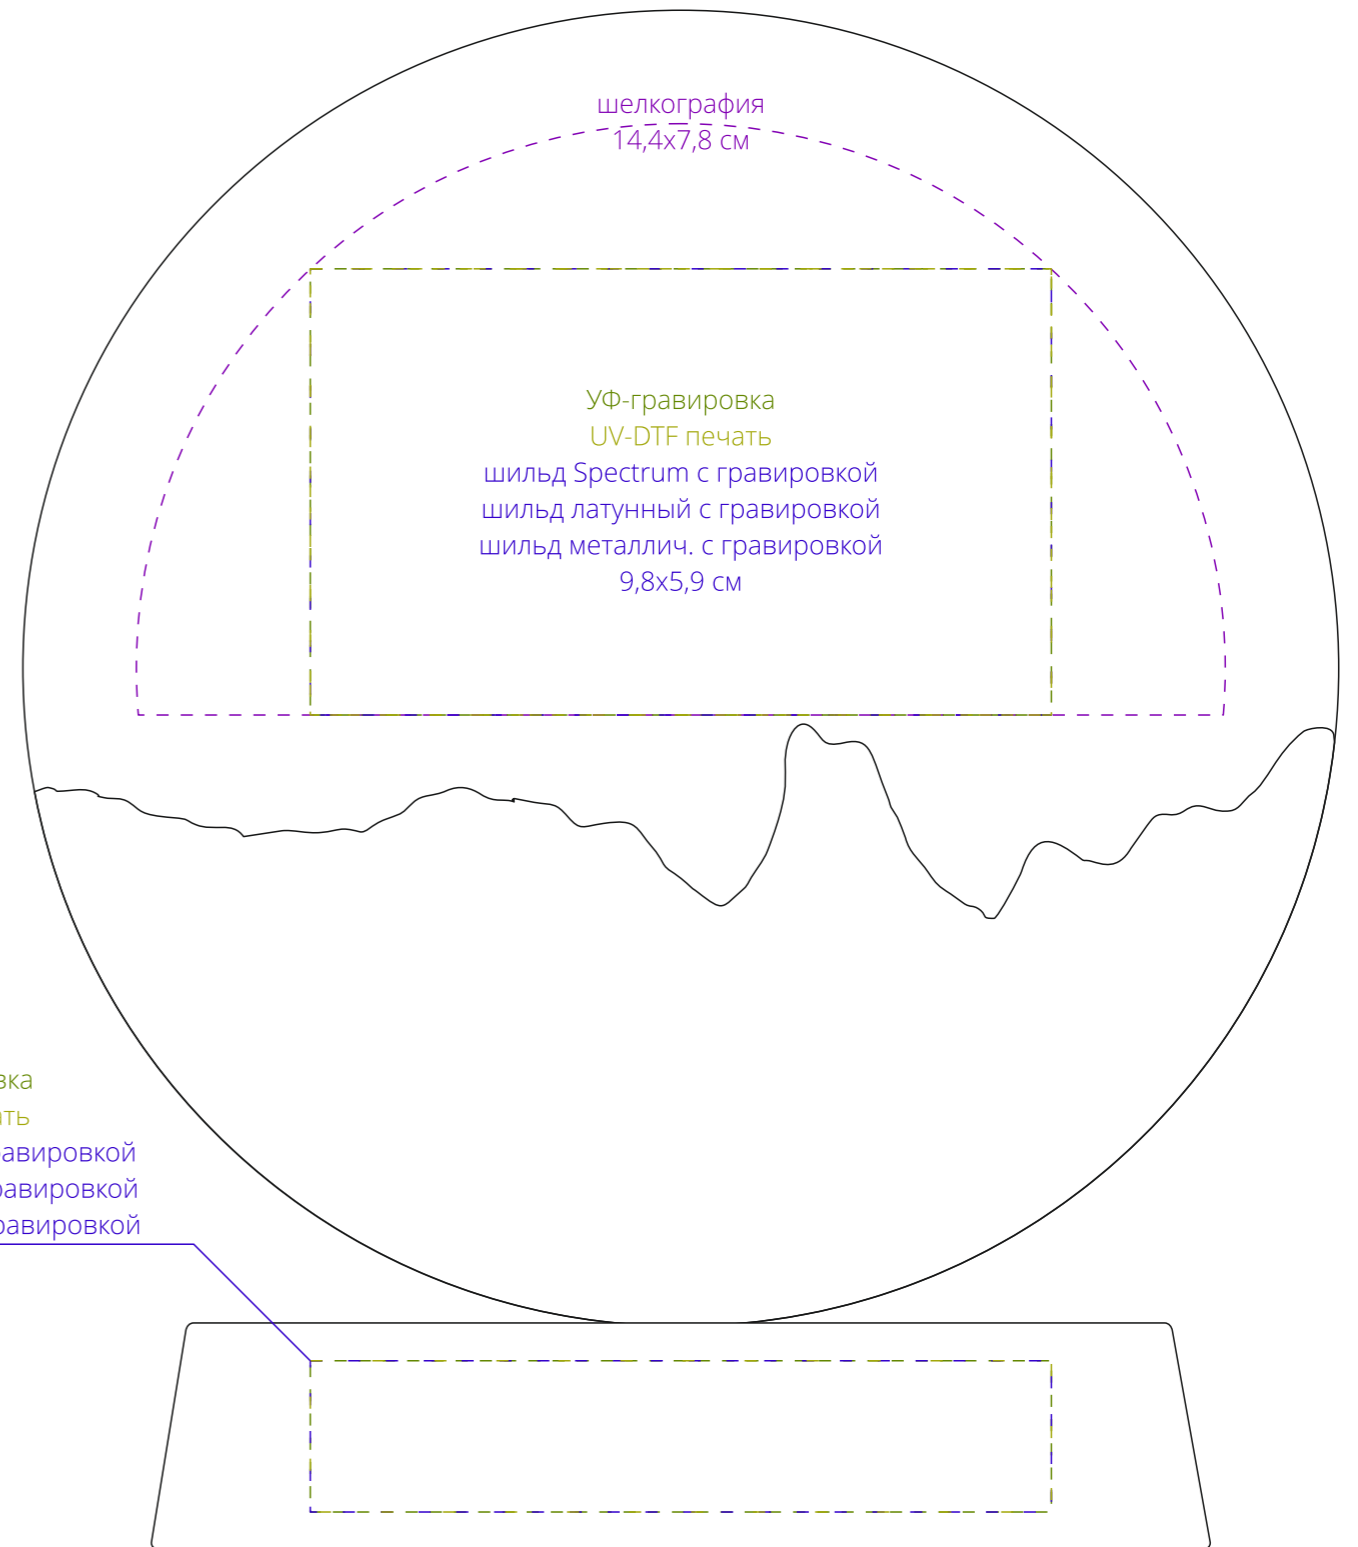

Арт. 21091
Стела Ridgeway
M1:1

лицо

оборот

УФ-гравировка
UV-DTF печать
шильд Spectrum с гравировкой
шильд латунный с гравировкой
шильд металлич. с гравировкой
9,8x2 см

Важно!

Шильд Spectrum может иметь любую форму.

Латунный и металлический шильд может иметь только прямоугольную форму.

Чтобы нанесение на обороте читалось с лицевой стороны, макет должен быть в «зеркале».