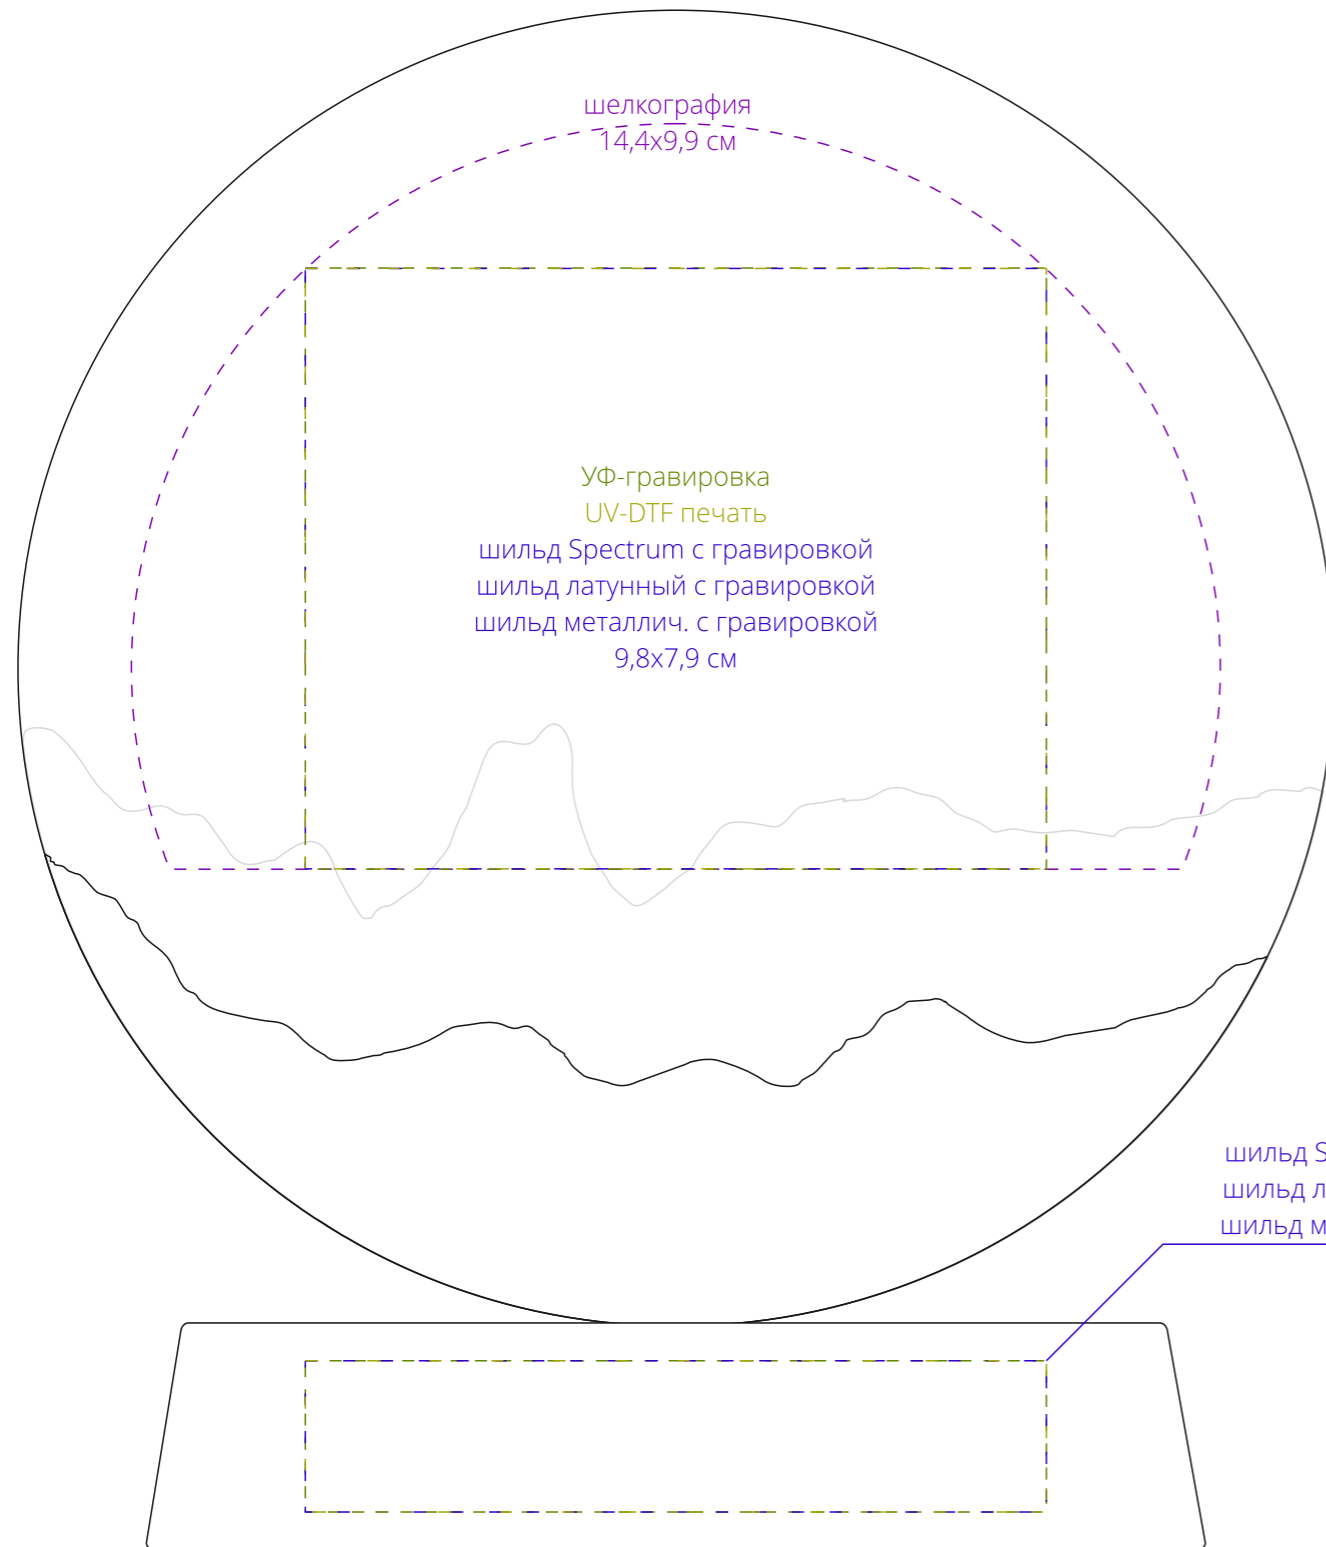

Арт. 21091
Стела Ridgeway
M1:1

лицо

оборот

УФ-гравировка
UV-DTF печать
шильд Spectrum с гравировкой
шильд латунный с гравировкой
шильд металлич. с гравировкой
9,8x2 см

Важно!

Шильд Spectrum может иметь любую форму.

Латунный и металлический шильд может иметь только прямоугольную форму.

Чтобы нанесение на обороте читалось с лицевой стороны, макет должен быть в «зеркале».