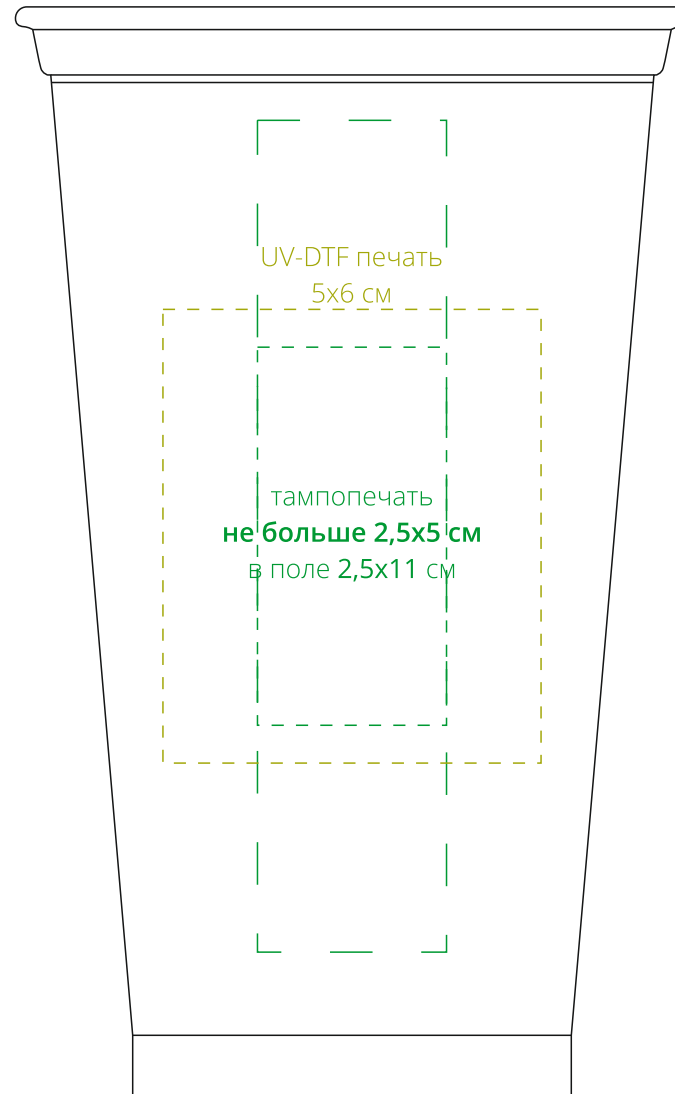

Арт. 20997

Стакан с крышкой Color Cap White

M1:1

Внимание!

Для UV-DTF: нанесение возможно только на плашке.