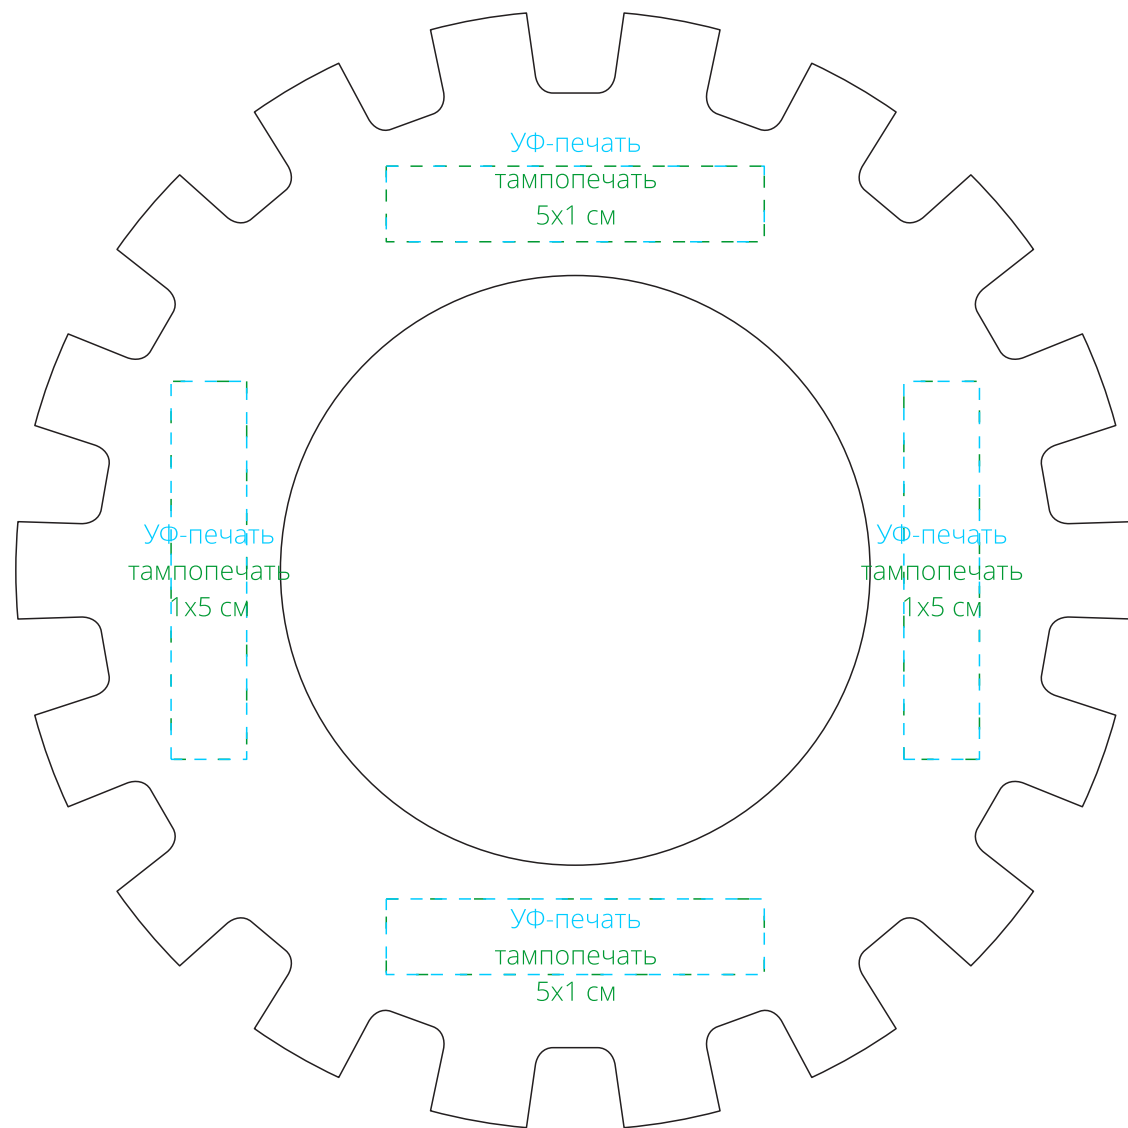

Арт. 20673  
Стела First Gear  
M1:1

*сторона а*

*сторона б*