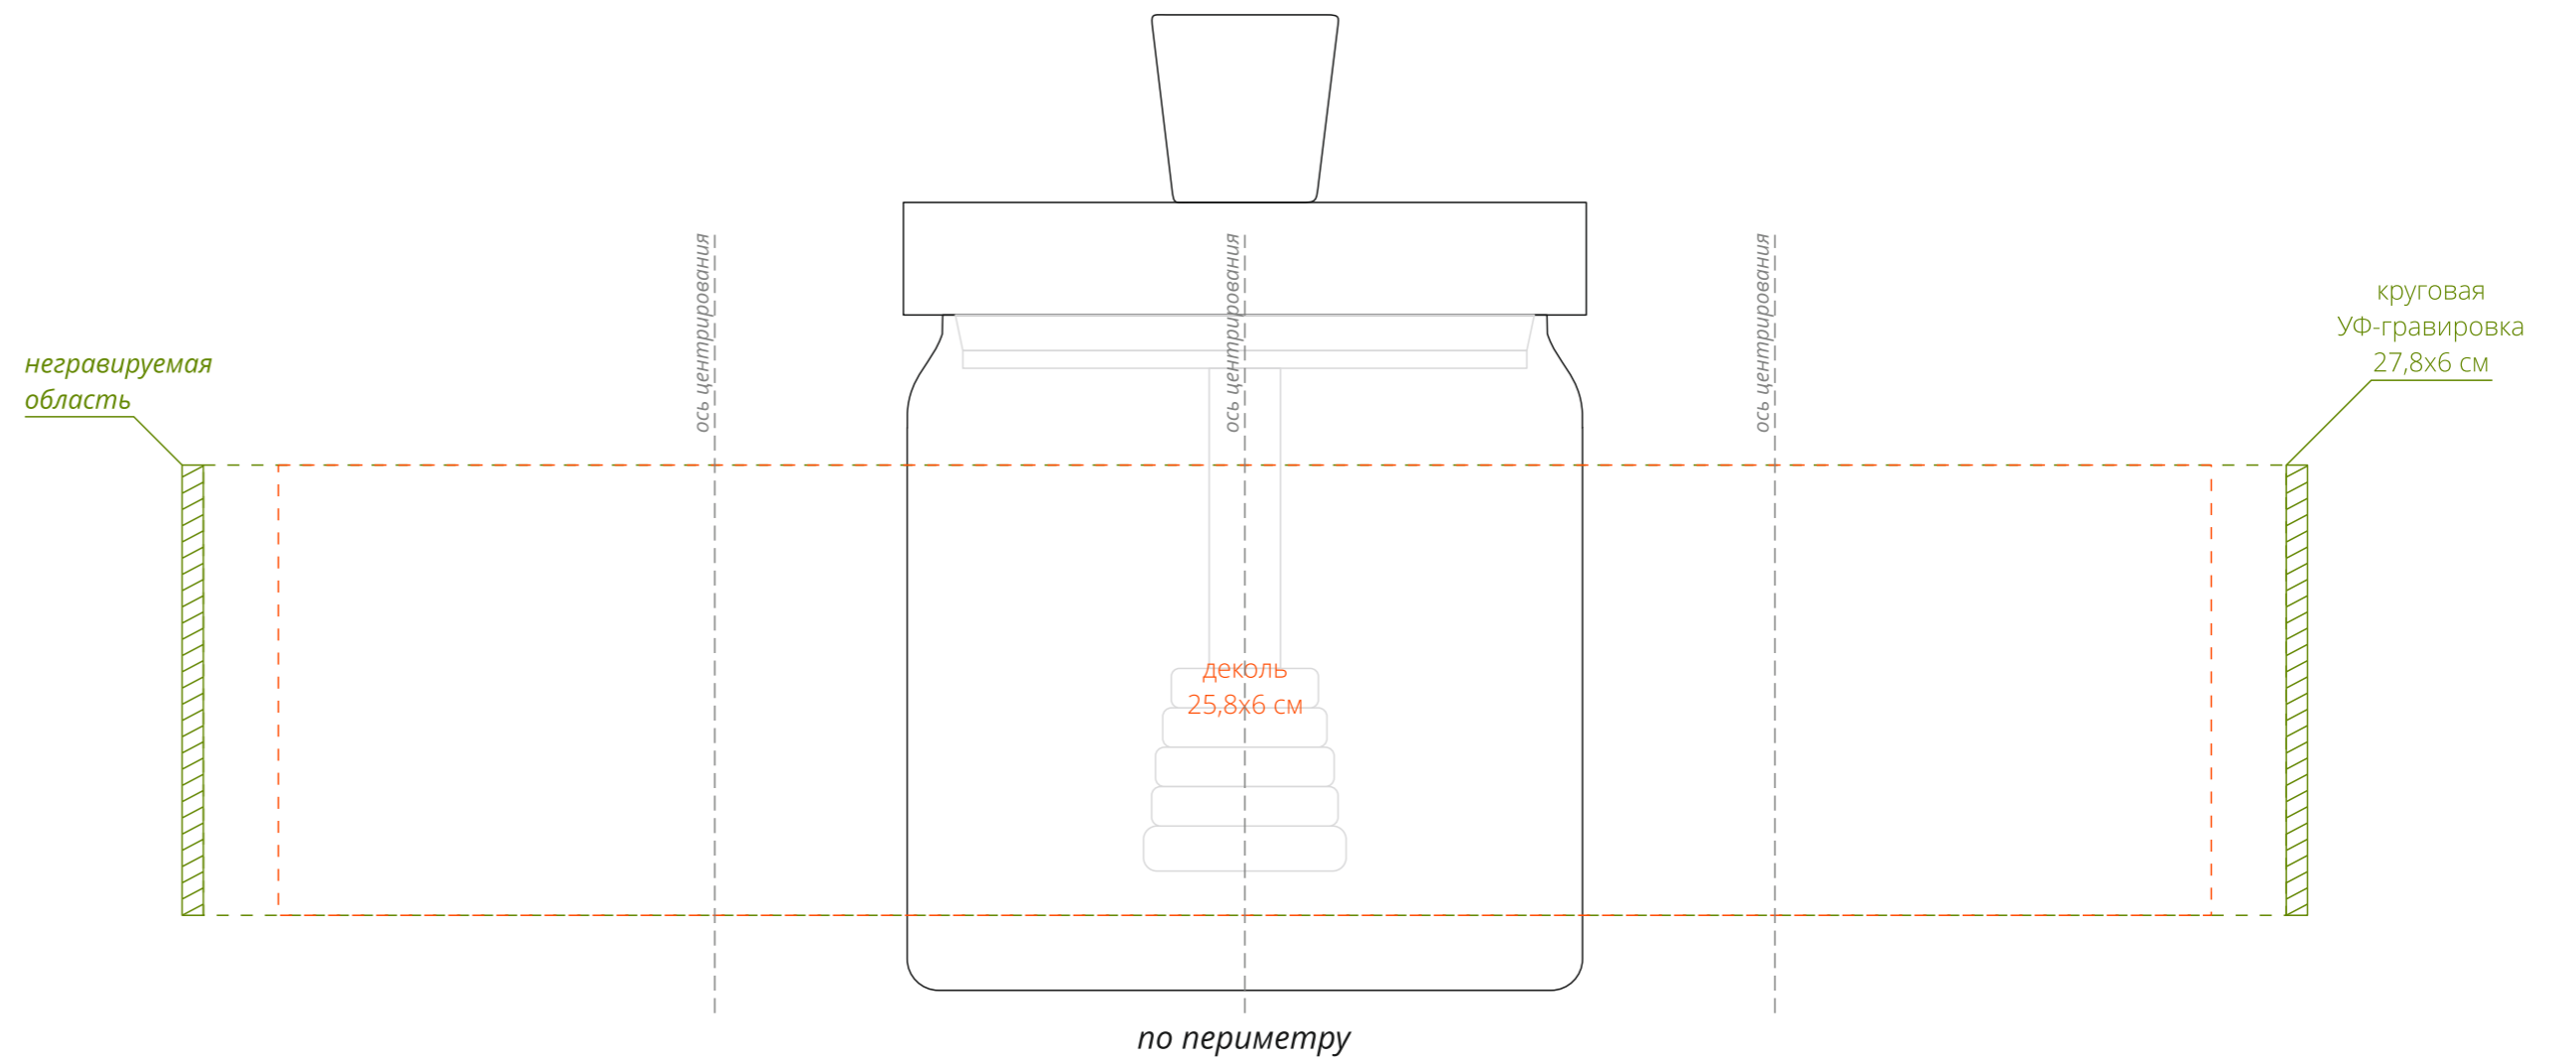

Арт. 20521  
Банка для меда Colmena  
M1:1

**Важно!**  
**Для гравировки по дереву**  
**- цвет нанесения на дереве обусловлен текстурой природного материала**  
**и может быть неоднородным!**