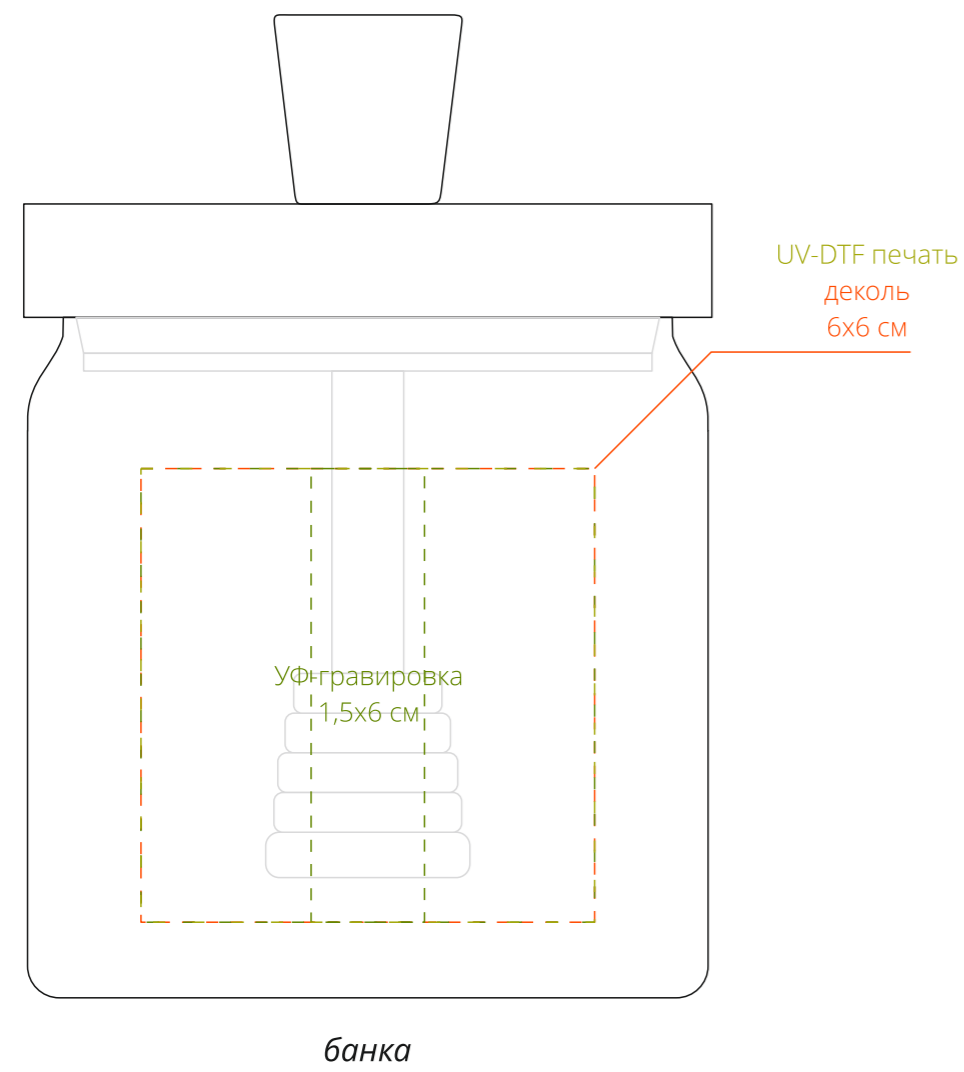

Арт. 20521  
Банка для меда Colmena  
M1:1

**Важно!**  
**Для гравировки по дереву**  
**- цвет нанесения на дереве обусловлен текстурой природного материала**  
**и может быть неоднородным!**