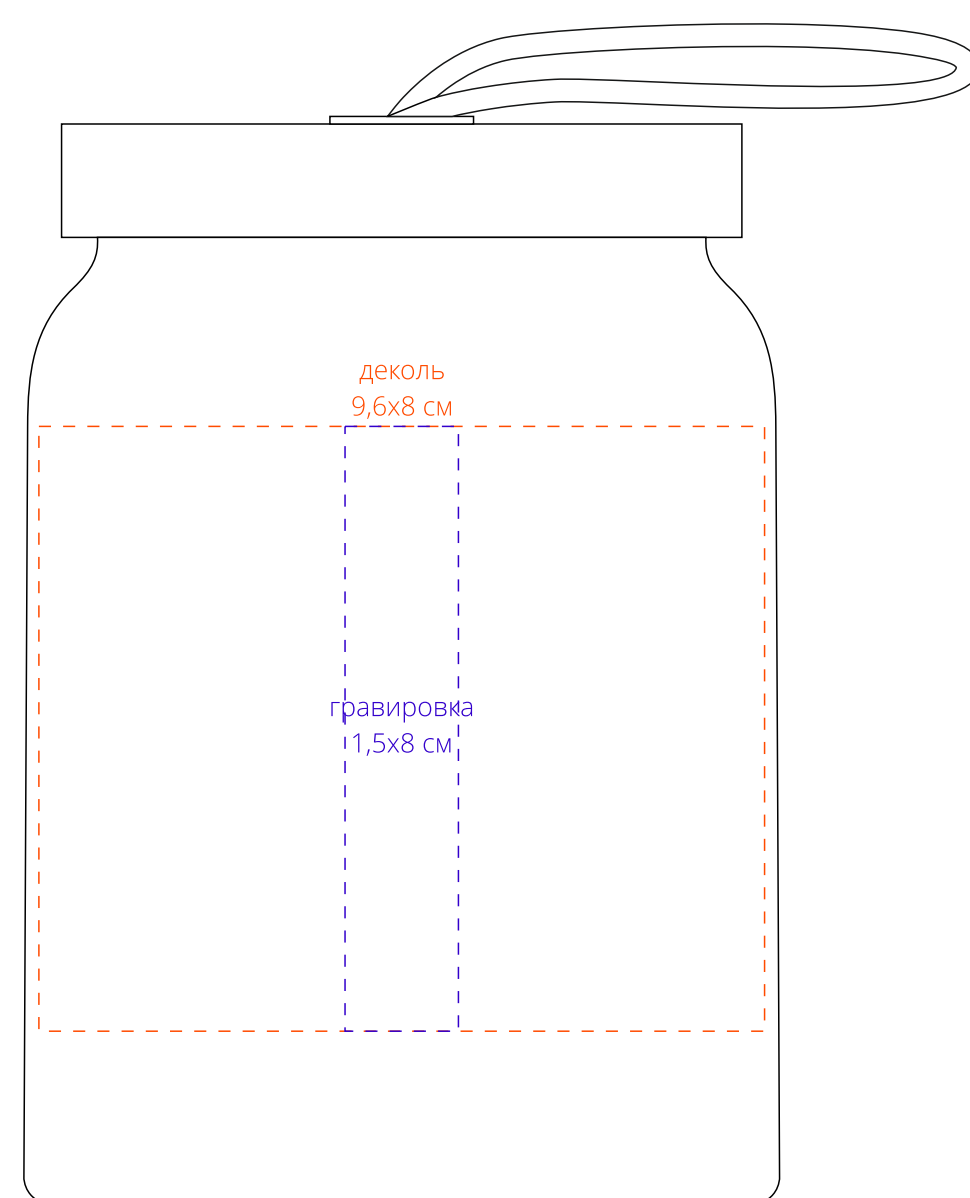

сторона 1

сторона 2

сторона 3

сторона 4

*нанесение деколю возможно только с двух противоположных сторон

Важно!
Для гравировки по дереву
- цвет нанесения на дереве обусловлен текстурой природного материала и может быть неоднородным!