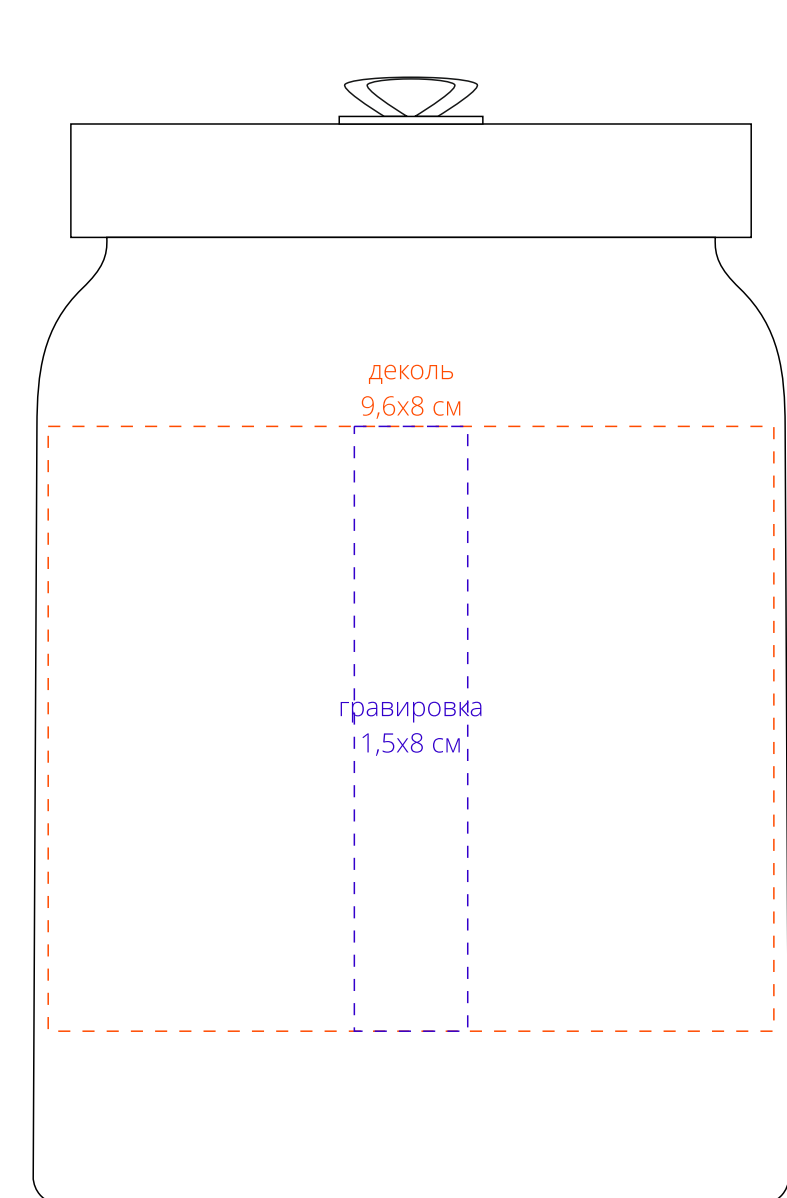

сторона 1

сторона 2

сторона 3

сторона 4

*нанесение деколю возможно только с двух противоположных сторон

Важно!
Для гравировки по дереву
- цвет нанесения на дереве обусловлен текстурой природного материала и может быть неоднородным!