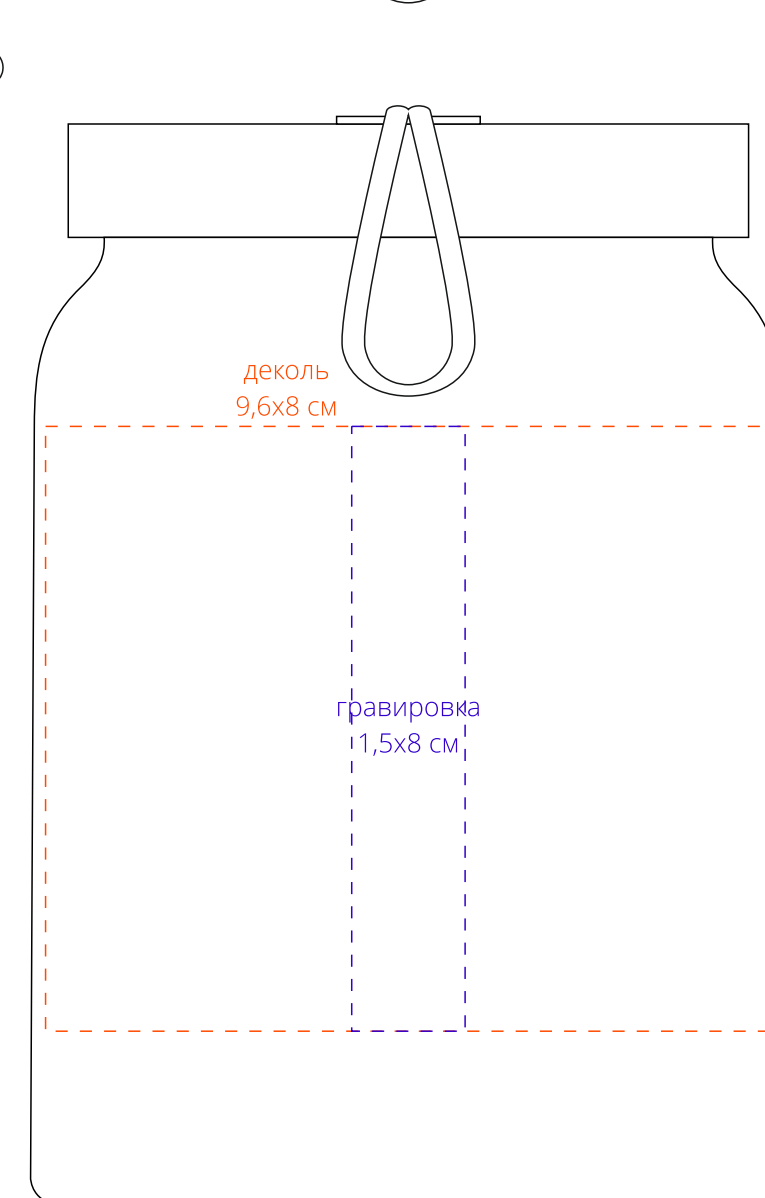

сторона 1

сторона 2

сторона 3

сторона 4

*нанесение деколю возможно только с двух противоположных сторон

Важно!
Для гравировки по дереву
- цвет нанесения на дереве обусловлен текстурой природного материала и может быть неоднородным!