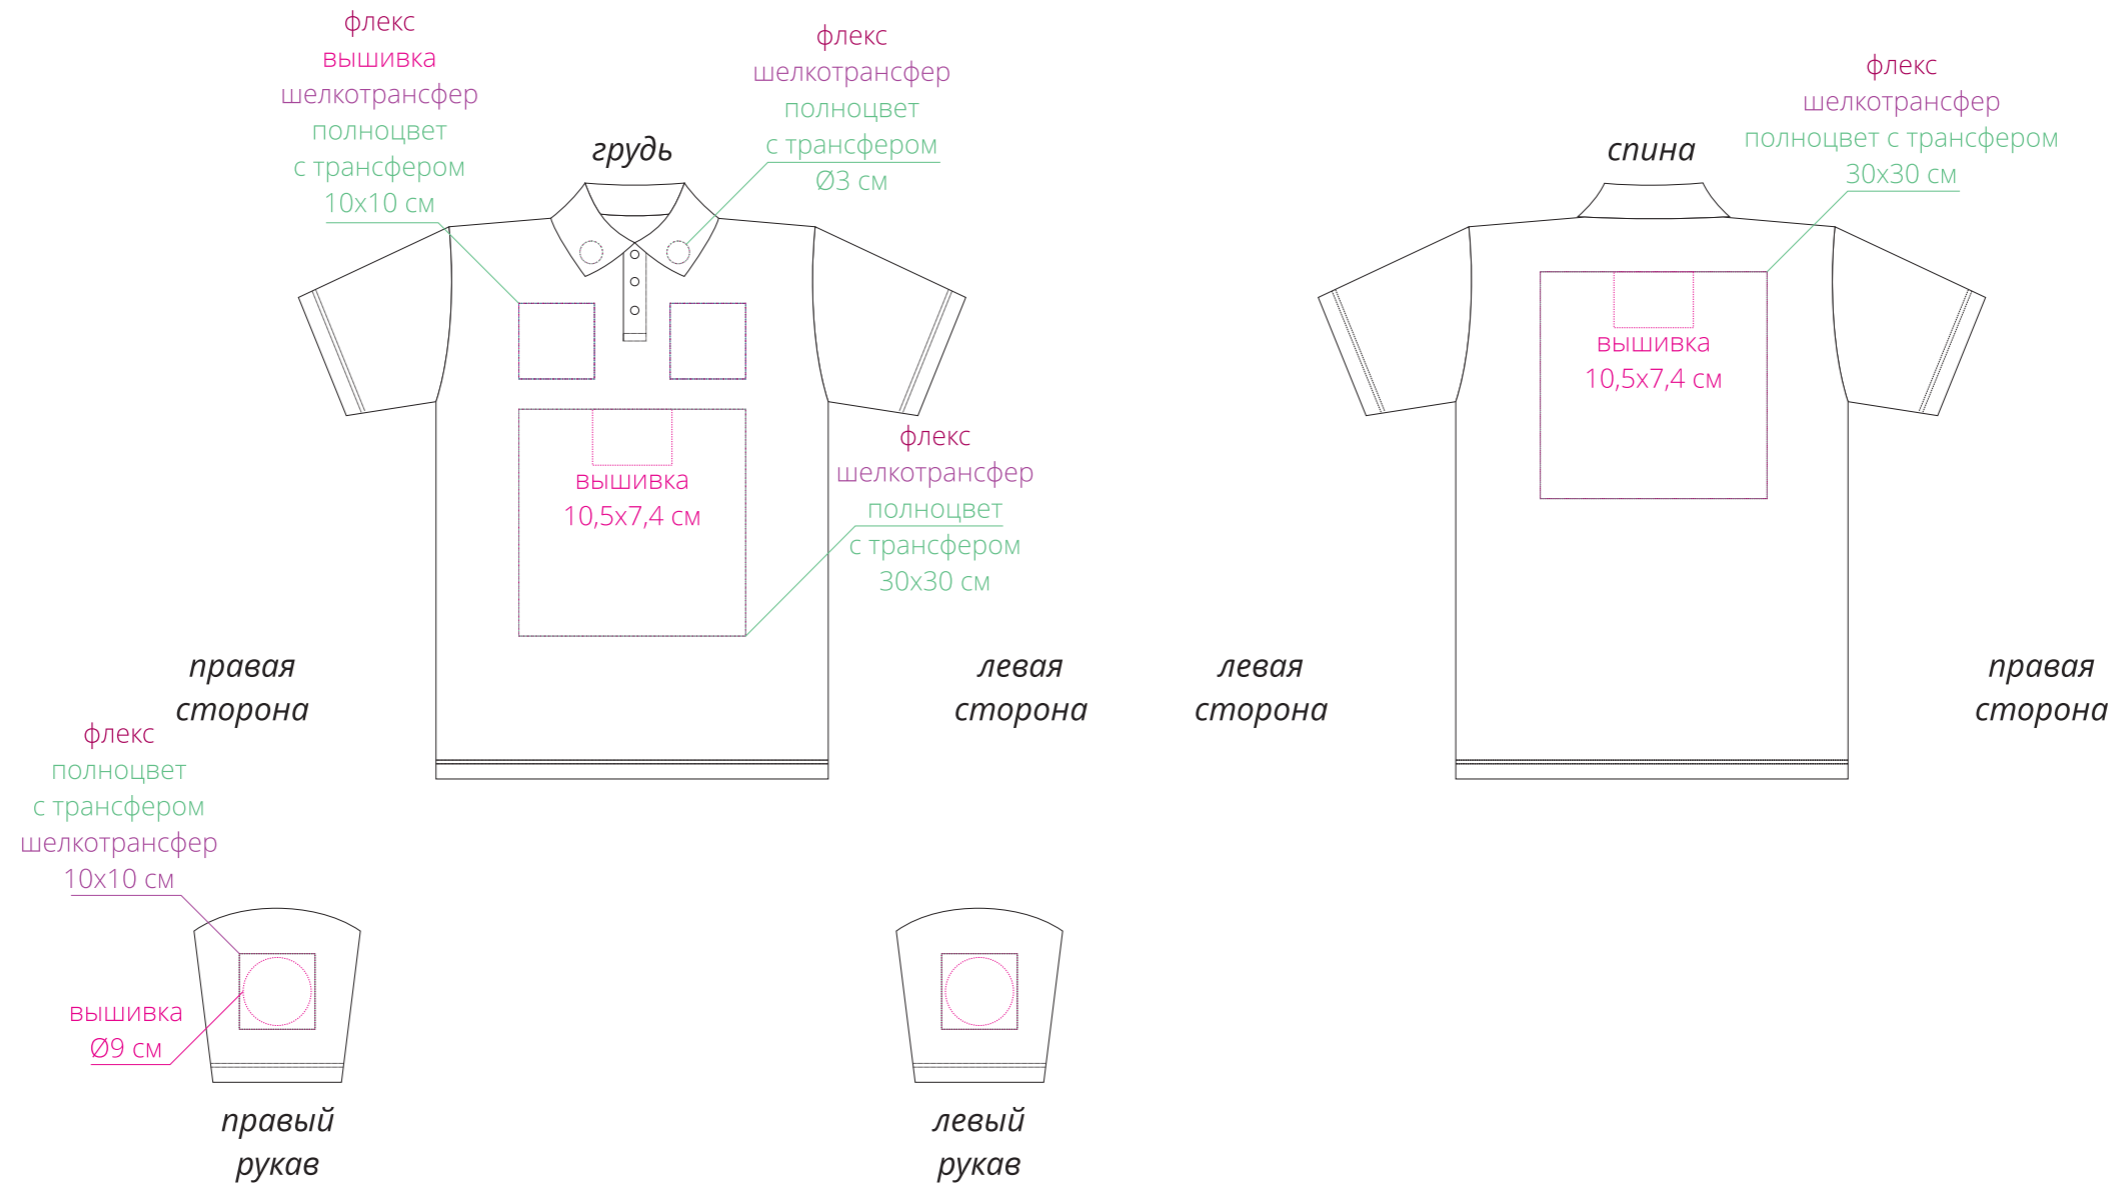

Арт. 2024.50

Рубашка поло мужская Virma Light, красная

M1:10

Важно!

Для вышивки на груди и спине:

- нанесение можно сделать на изделии в любом месте с учетом отступа 5 см от шва без согласования производства.