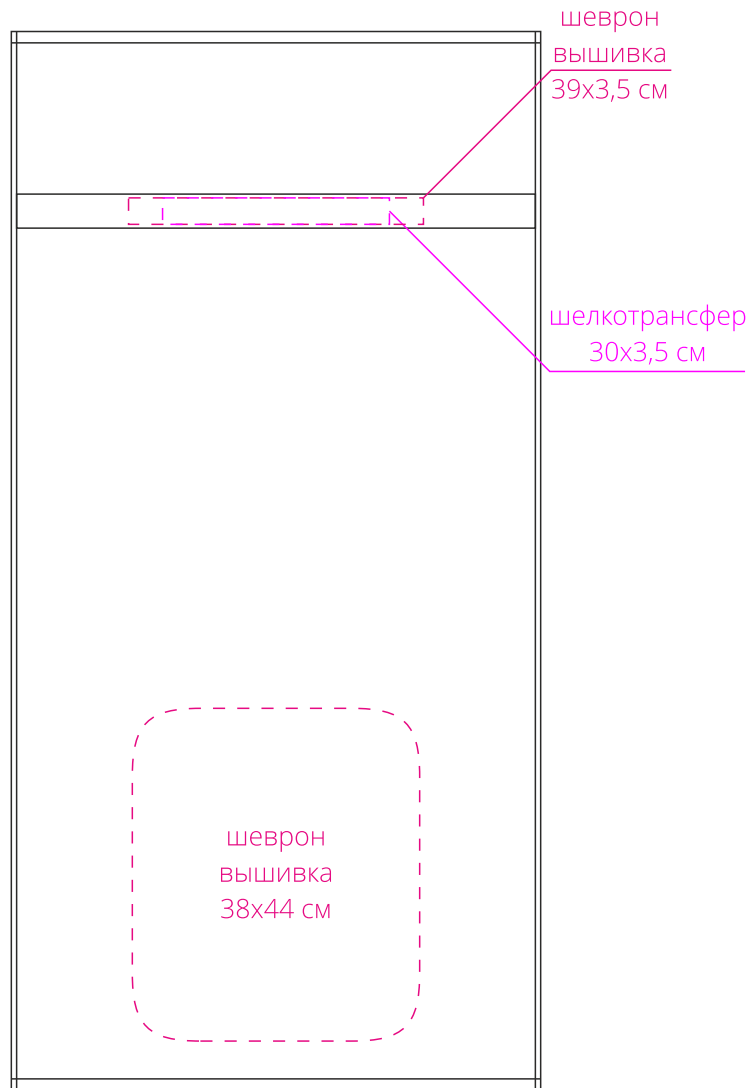

Арт. 20100
Полотенце Embrace, большое
M1:10

Важно!

Для вышивки и вышивного шеврона:

- нанесение можно сделать на изделии в любом месте с учетом отступа 5 см от края;
- не рекомендовано делать нанесение максимально возможного размера, так как это придаст изделию дополнительную жесткость. Оптимальный размер 10x5 см.