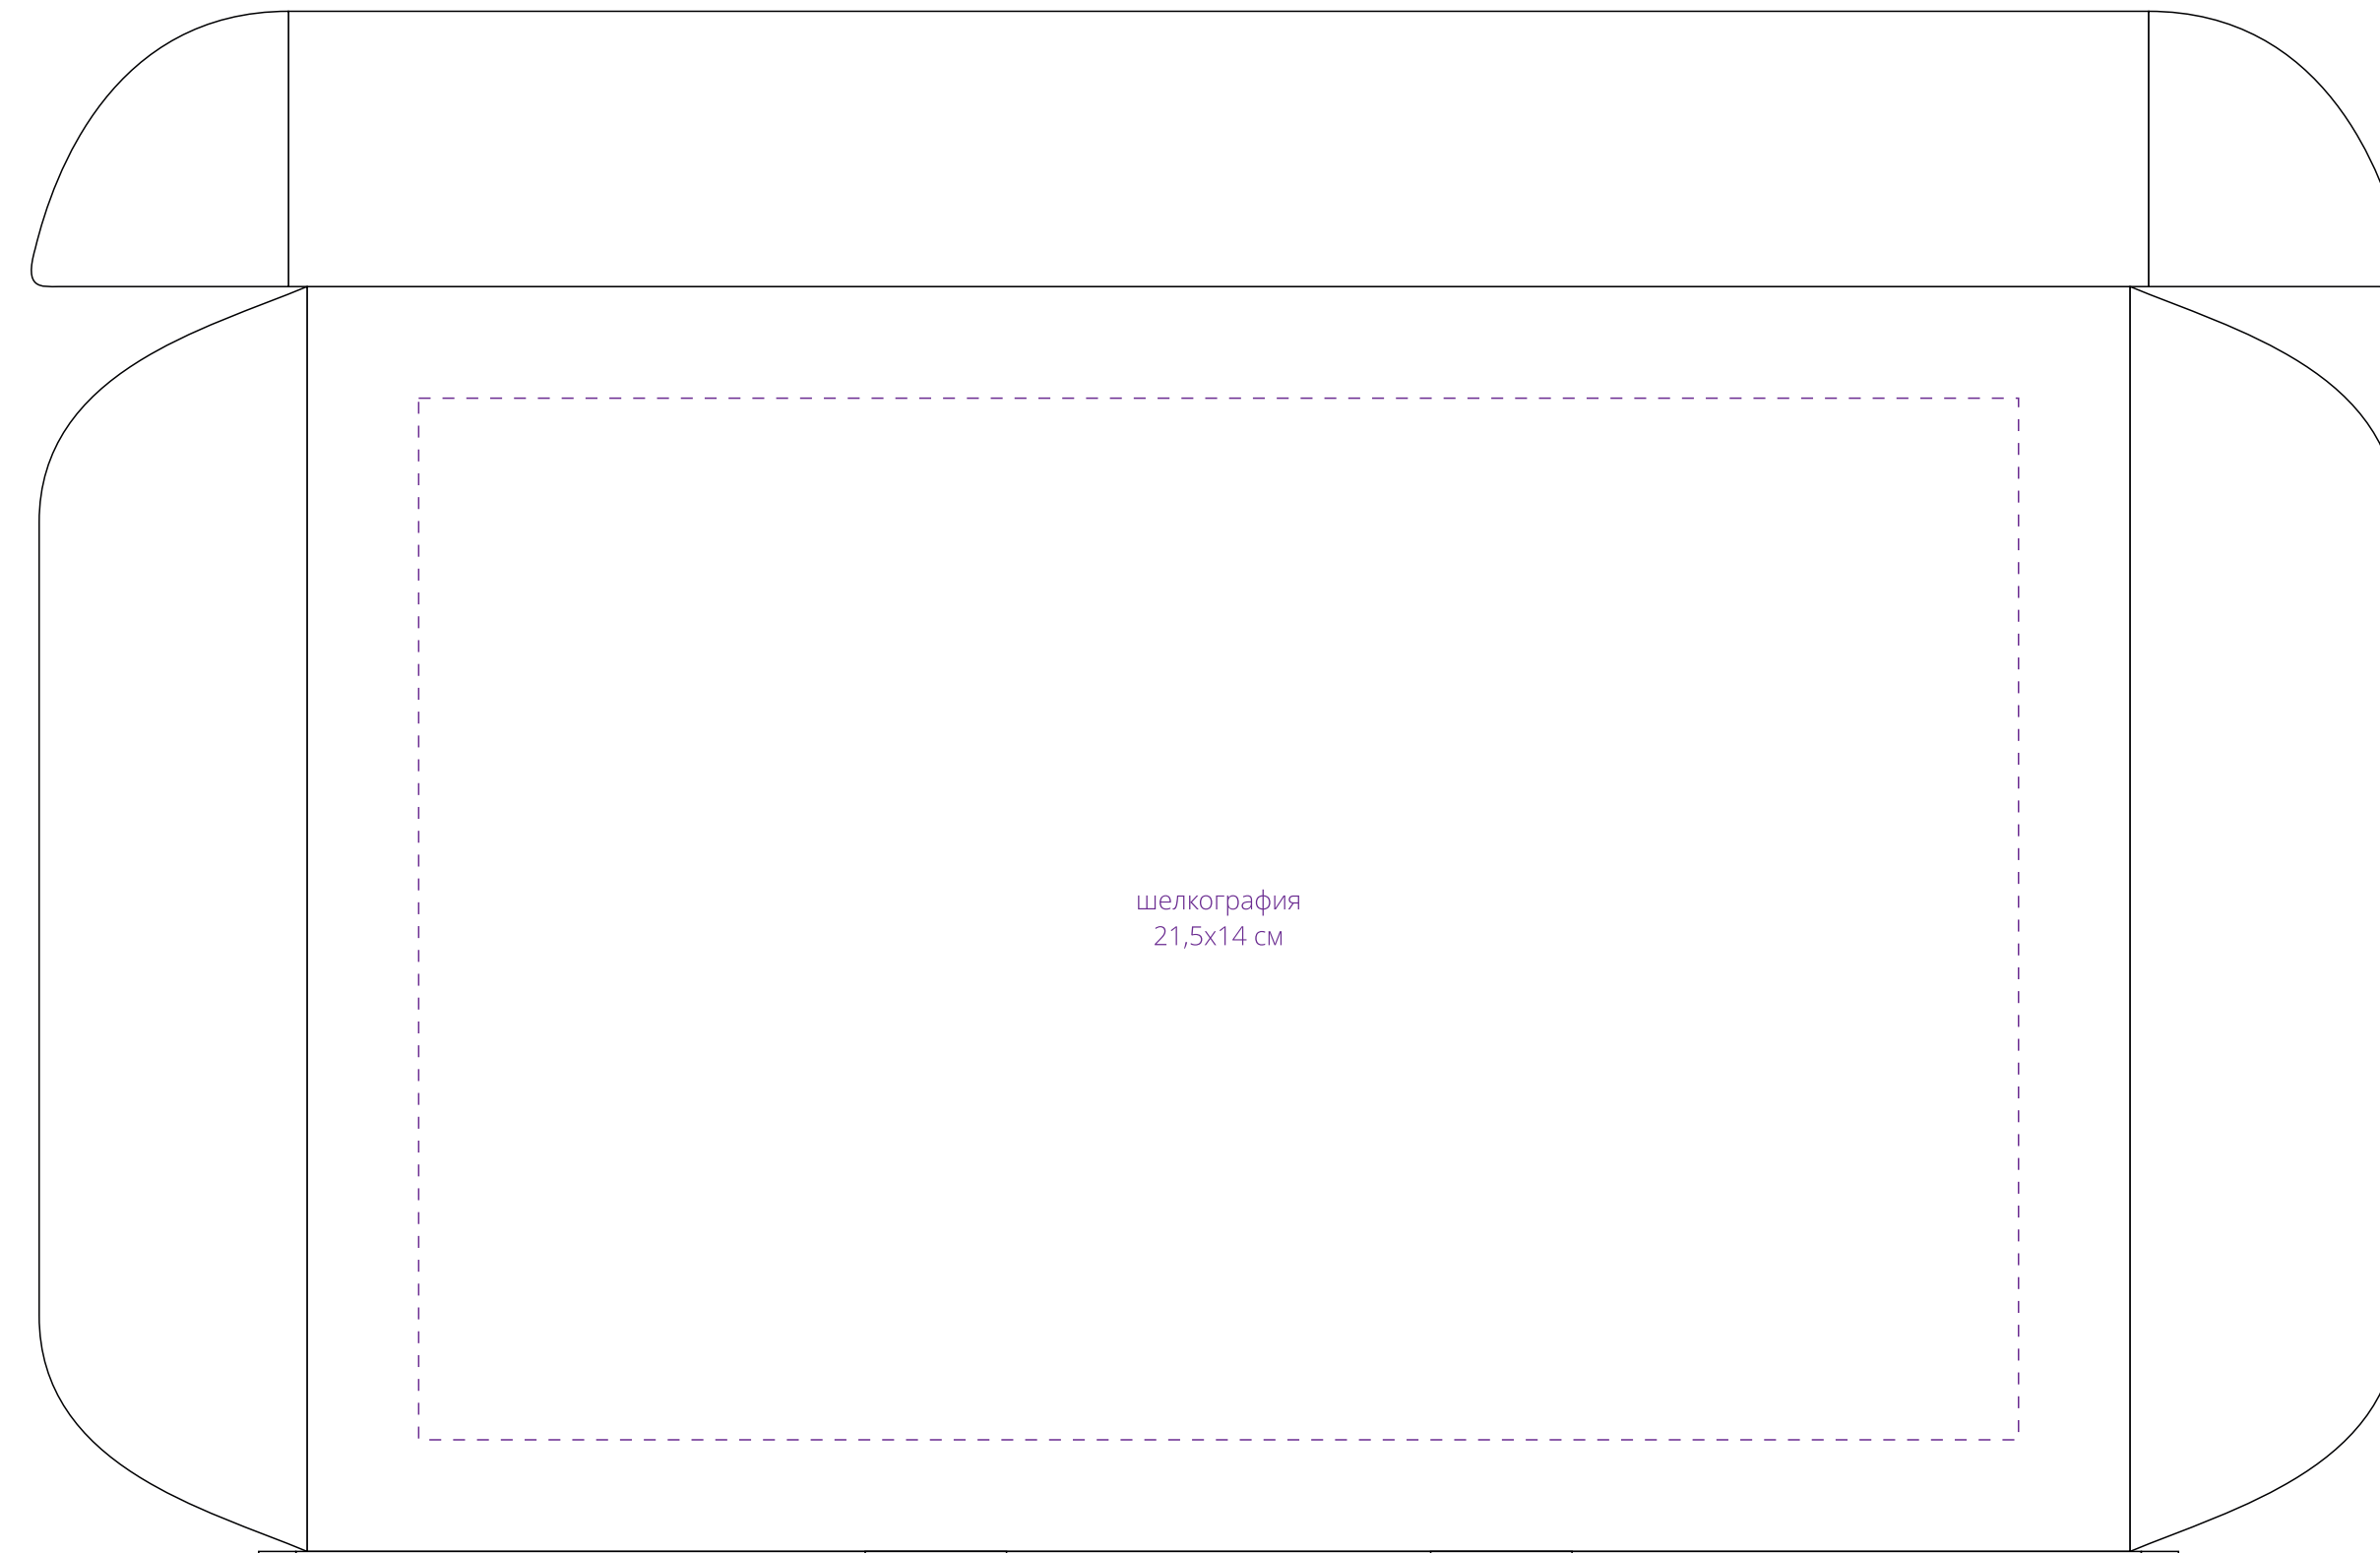

коробка
крышка снаружи

коробка
крышка внутри

Внимание!
Для шелкографии по цветным и темным поверхностям можно использовать
белый, черный, золотистый, серебристый цвет во избежание проявления оттенка основы.

крышка
сверху

банка 1

банка 2

банка 3

банка 4

банка 5

банка 6