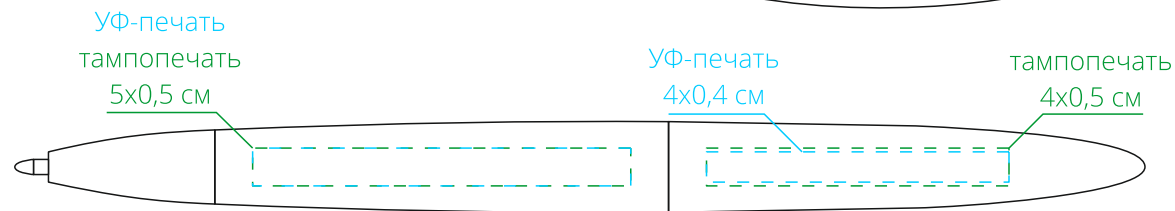

Арт. 20031

Ручка шариковая Shuttle Color

M1:1

*справа от клипа*

*на одной линии с клипом*

↓  
*стержень  
закрывается  
поворотом клипа  
на себя*

*слева от клипа*

*оборотная от клипа сторона*