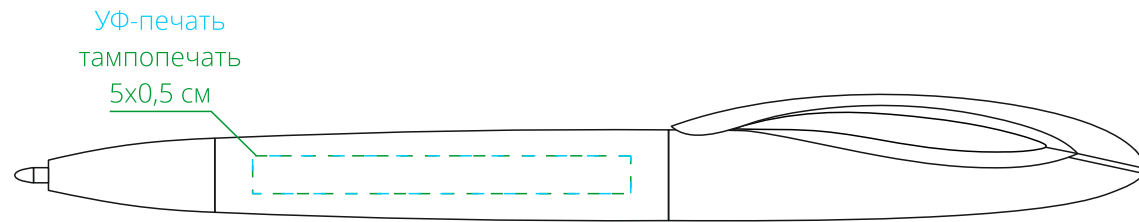

Арт. 20031

Ручка шариковая Shuttle Color

M1:1

*справа от клипа*

*на одной линии с клипом*

↓  
*стержень  
закрывается  
поворотом клипа  
на себя*

*слева от клипа*

*оборотная от клипа сторона*