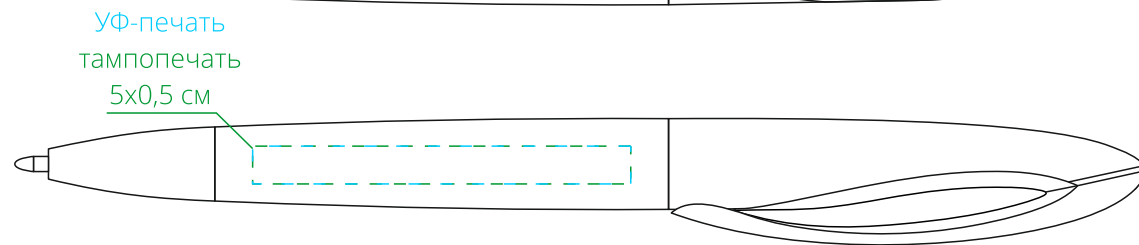

Арт. 20031

Ручка шариковая Shuttle Color

M1:1

*справа от клипа*

*на одной линии с клипом*

↓  
*стержень  
закрывается  
поворотом клипа  
на себя*

*слева от клипа*

*оборотная от клипа сторона*