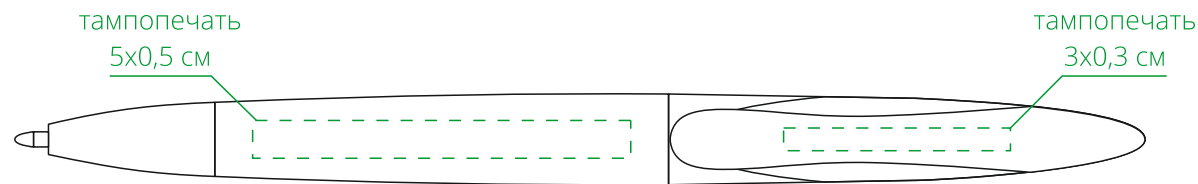

Арт. 20031

Ручка шариковая Shuttle Color

M1:1

*справа от клипа*

*на одной линии с клипом*

↓  
*стержень  
закрывается  
поворотом клипа  
на себя*

*слева от клипа*

*оборотная от клипа сторона*