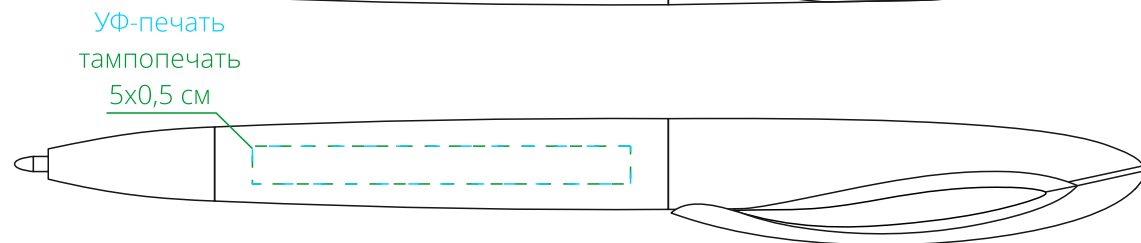

Арт. 20030

Ручка шариковая Shuttle White

M1:1

справа от клипа

на одной линии с клипом

↓
*стержень
закрывается
поворотом клипа
на себя*

слева от клипа

оборотная от клипа сторона