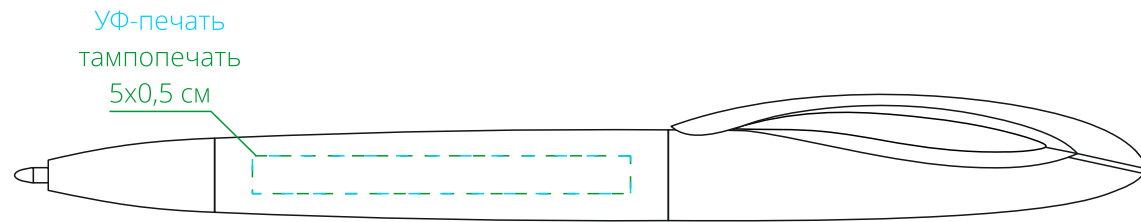

Арт. 20030

Ручка шариковая Shuttle White

M1:1

справа от клипа

на одной линии с клипом

↓
*стержень
закрывается
поворотом клипа
на себя*

слева от клипа

оборотная от клипа сторона