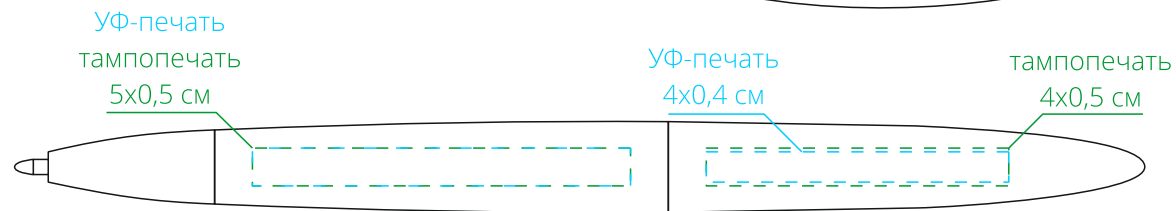

Арт. 20030

Ручка шариковая Shuttle White

M1:1

справа от клипа

на одной линии с клипом

↓
*стержень
закрывается
поворотом клипа
на себя*

слева от клипа

оборотная от клипа сторона