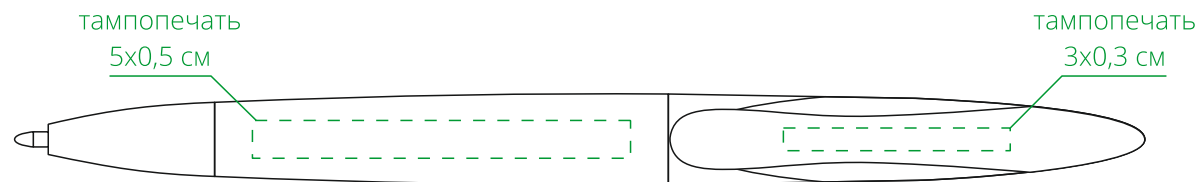

Арт. 20030

Ручка шариковая Shuttle White

M1:1

справа от клипа

на одной линии с клипом

↓
*стержень
закрывается
поворотом клипа
на себя*

слева от клипа

оборотная от клипа сторона