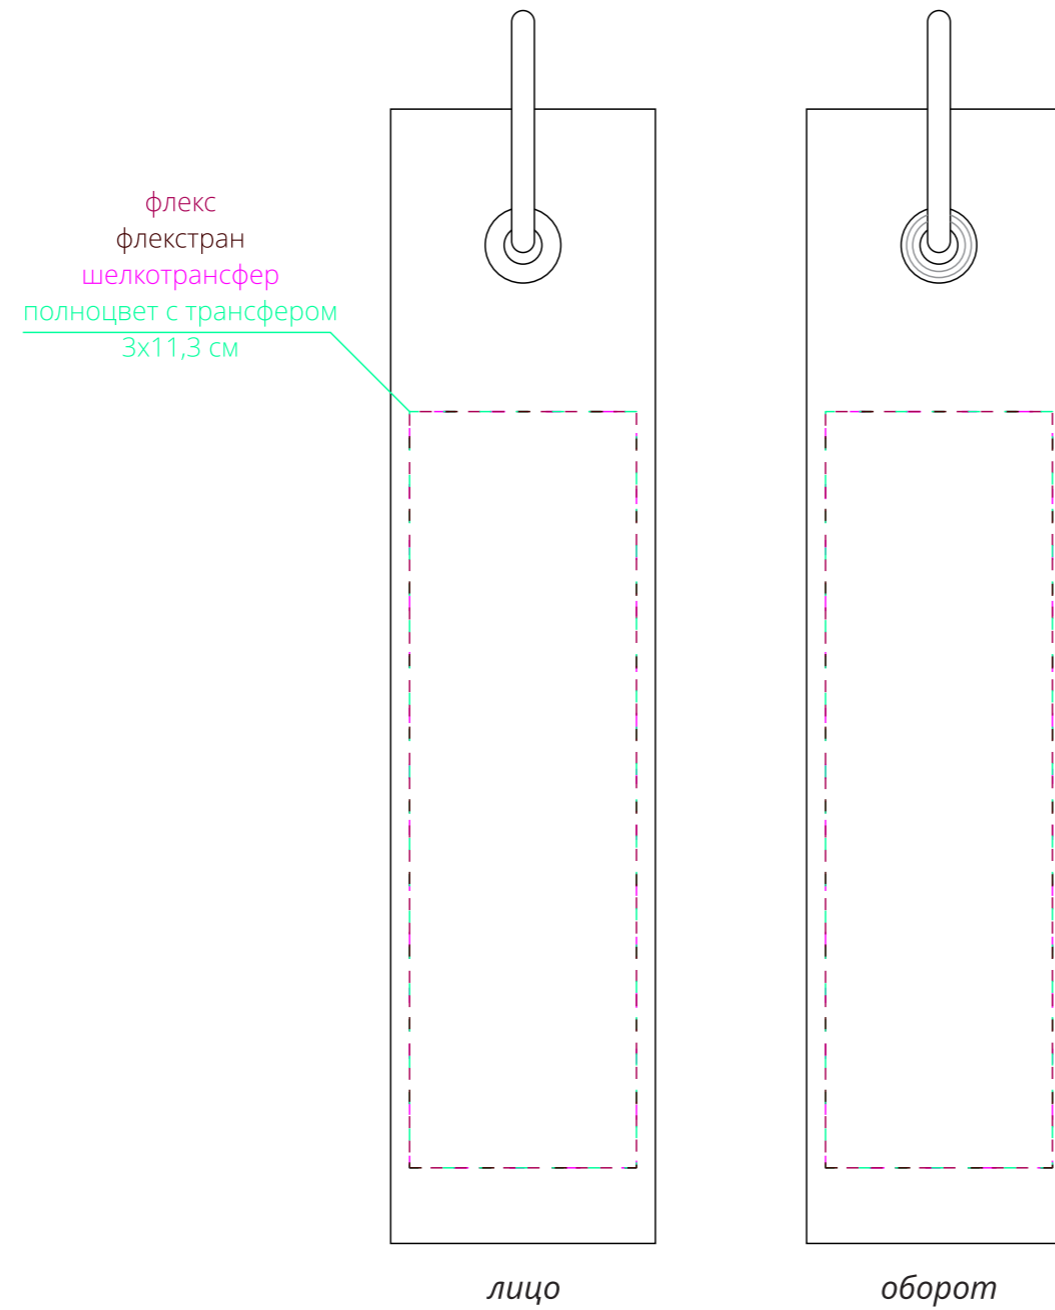

Арт. 19951.30
Ремувка Nakit, L, черная
M1:1

Важно!

Поверхность изделия имеет выраженную текстуру.

Минимальная толщина линий для шелкотрансфера и полноцвета с трансфером должна быть не менее 0,6 мм.