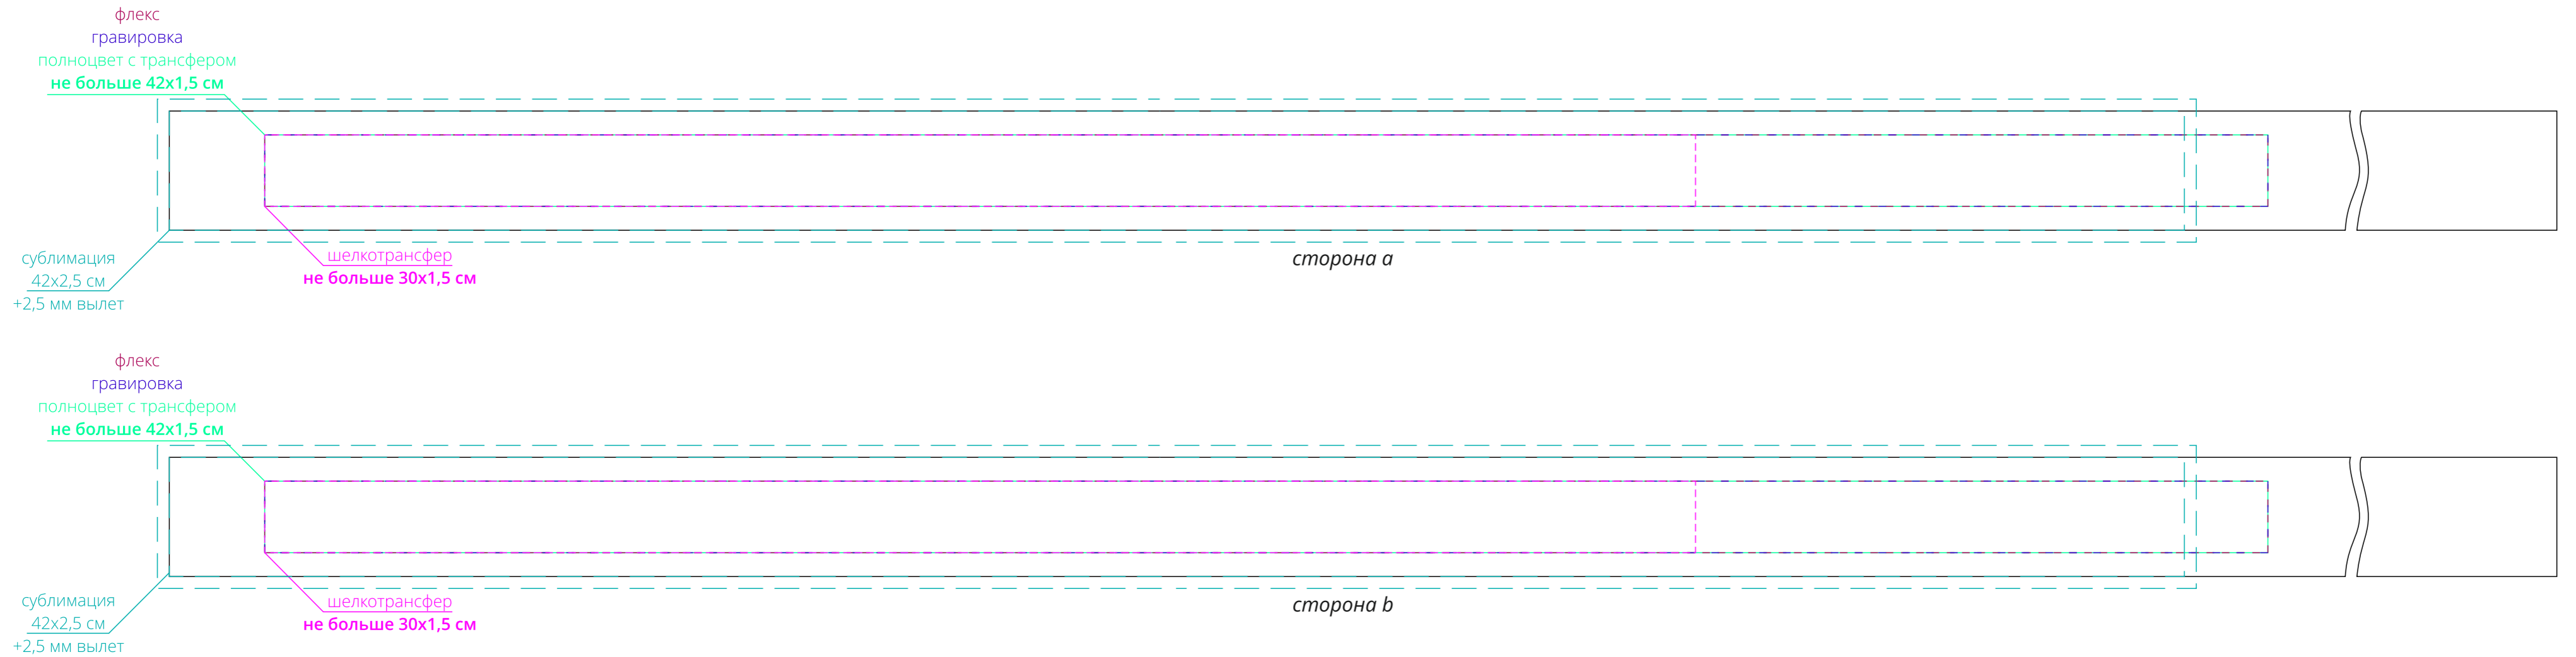

Арт. 19731.60

Стропа текстильная Fune 25 XL, белая

M1:1

Важно!

Печать возможна на обоих концах ленты.

От края ленты (по короткой стороне) до значимых элементов нанесения должно быть 2-3 см (место для пришива/крепления ленты на изделии).

Изменение отступов от края изделия возможно после согласования с производством, до постановки заказа в работу.

Для D;F;DTF:

Не рекомендуется делать нанесение в местах, где возможен быстрый износ ленты (места сгиба / плечо ручки на сумках и т.д.).