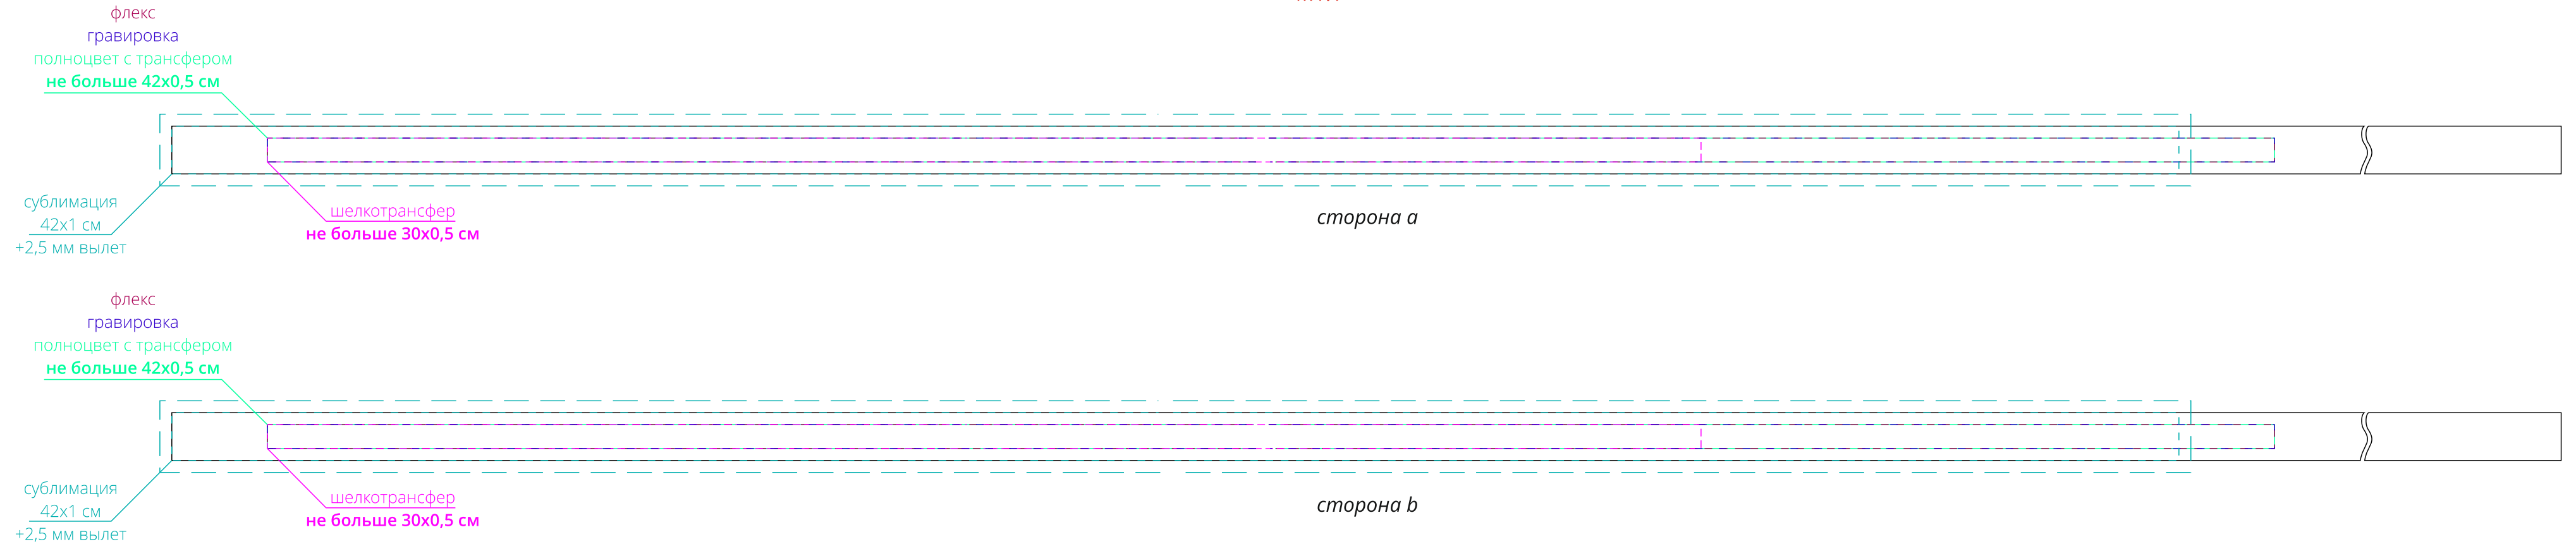

Арт. 19708.60  
Стропа текстильная Fune 10 L, белая  
M1:1

**Важно!**

**Печать возможна на обоих концах ленты.**

**От края ленты (по короткой стороне) до значимых элементов нанесения должно быть 2-3 см (место для пришива/крепления ленты на изделие).**

**Изменение отступов от края изделия возможно после согласования с производством, до постановки заказа в работу.**

**Для D;F;DTF:**

**Не рекомендуется делать нанесение в местах, где возможен быстрый износ ленты (места сгиба / плечо ручки на сумках и т.д.).**