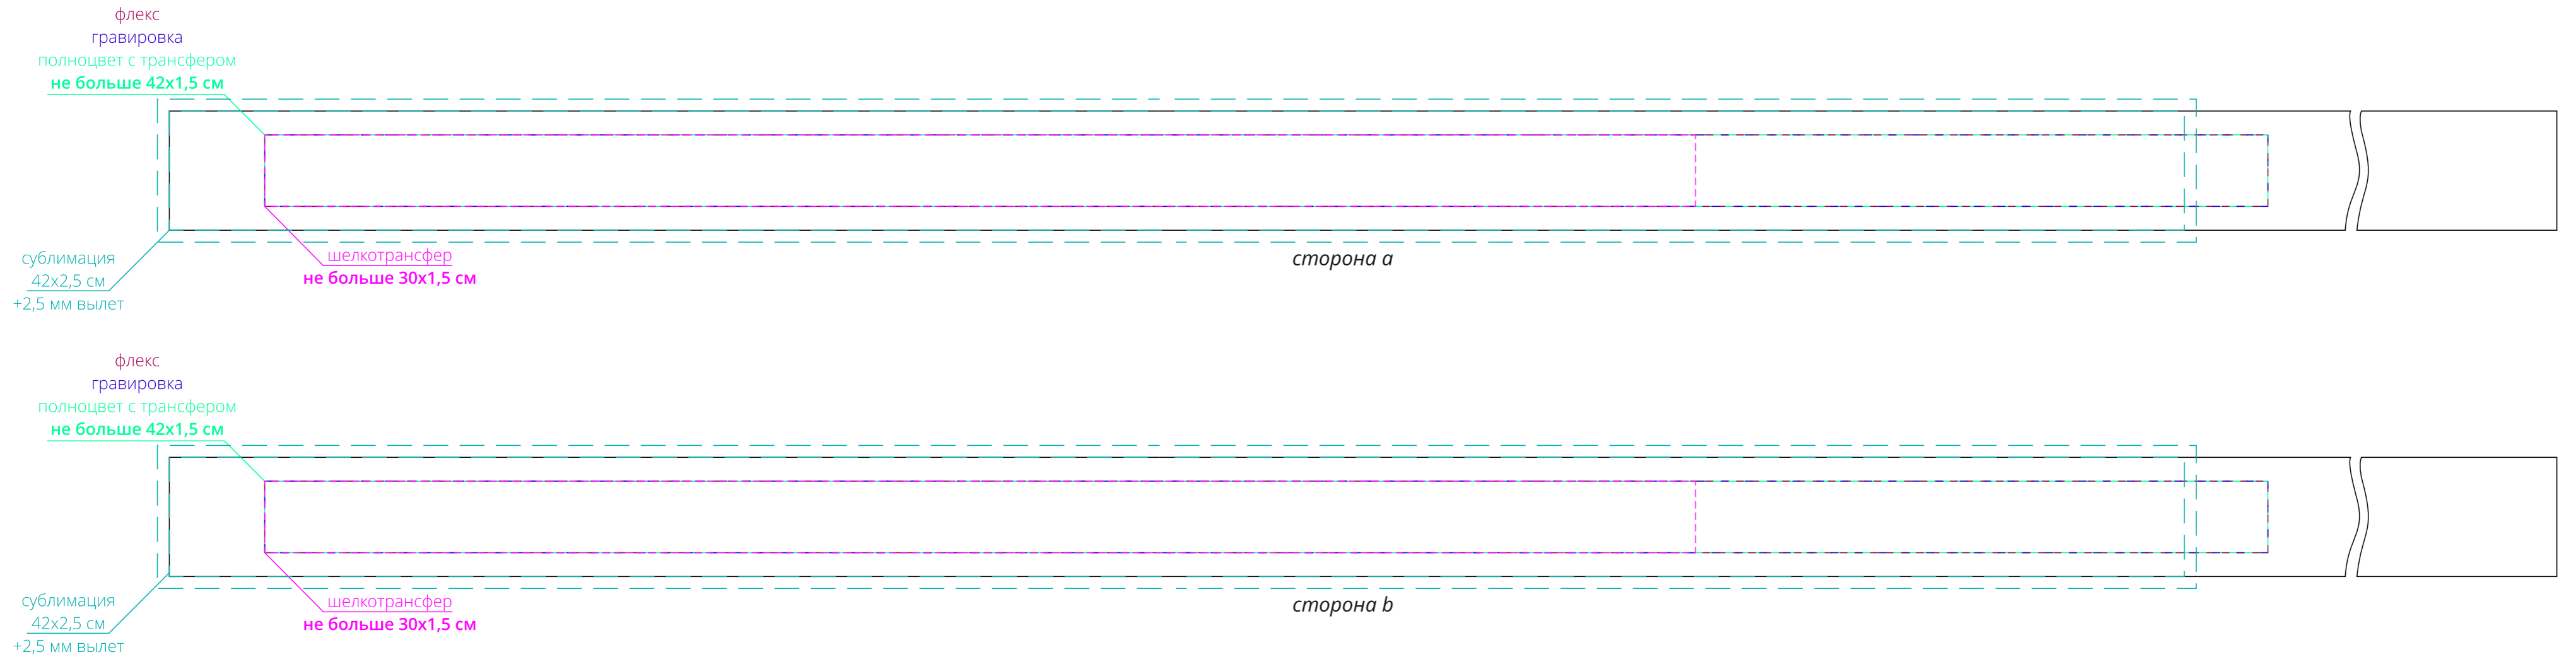

Арт. 19705.60  
Стропа текстильная Fune 25 L, белая  
M1:1

**Важно!**

**Печать возможна на обоих концах ленты.**

**От края ленты (по короткой стороне) до значимых элементов нанесения должно быть 2-3 см (место для пришива/крепления ленты на изделии).**

**Изменение отступов от края изделия возможно после согласования с производством, до постановки заказа в работу.**

**Для D;F;DTF:**

**Не рекомендуется делать нанесение в местах, где возможен быстрый износ ленты (места сгиба / плечо ручки на сумках и т.д.).**