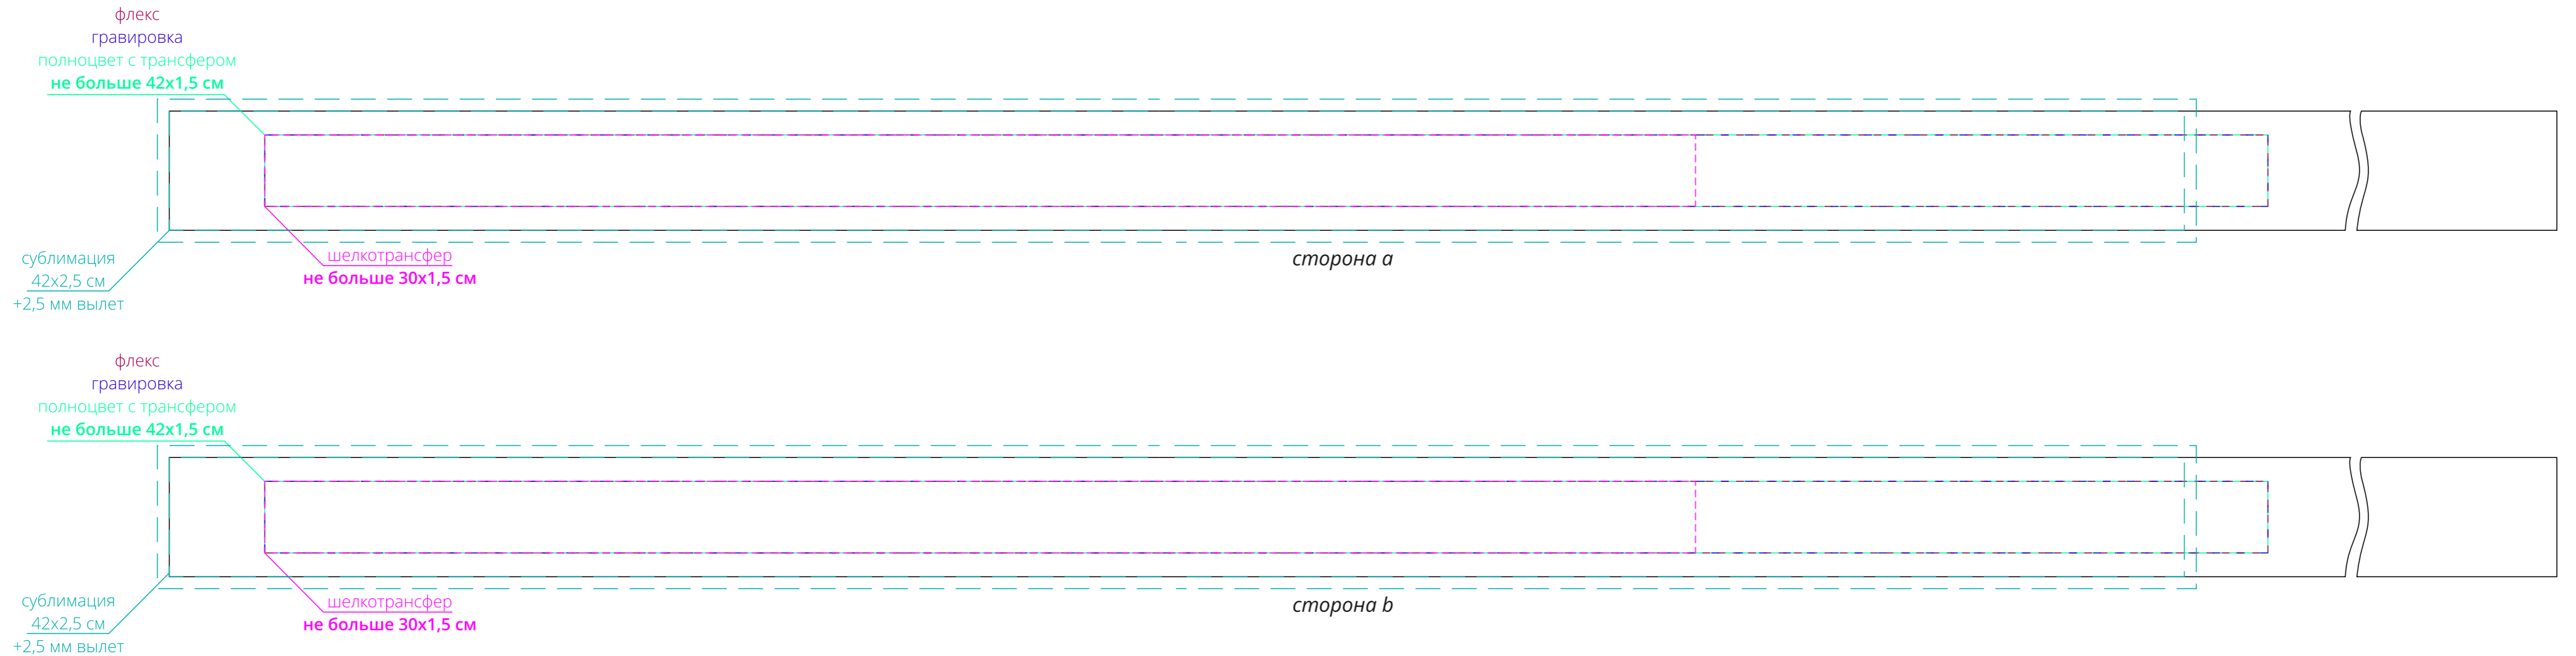

Арт. 19704.60

Стропа текстильная Fune 25 М, белая

М1:1

Важно!

Печать возможна на обоих концах ленты.

От края ленты (по короткой стороне) до значимых элементов нанесения должно быть 2-3 см (место для пришива/крепления ленты на изделии).

Изменение отступов от края изделия возможно после согласования с производством, до постановки заказа в работу.

Для D;F;DTF:

Не рекомендуется делать нанесение в местах, где возможен быстрый износ ленты (места сгиба / плечо ручки на сумках и т.д.).