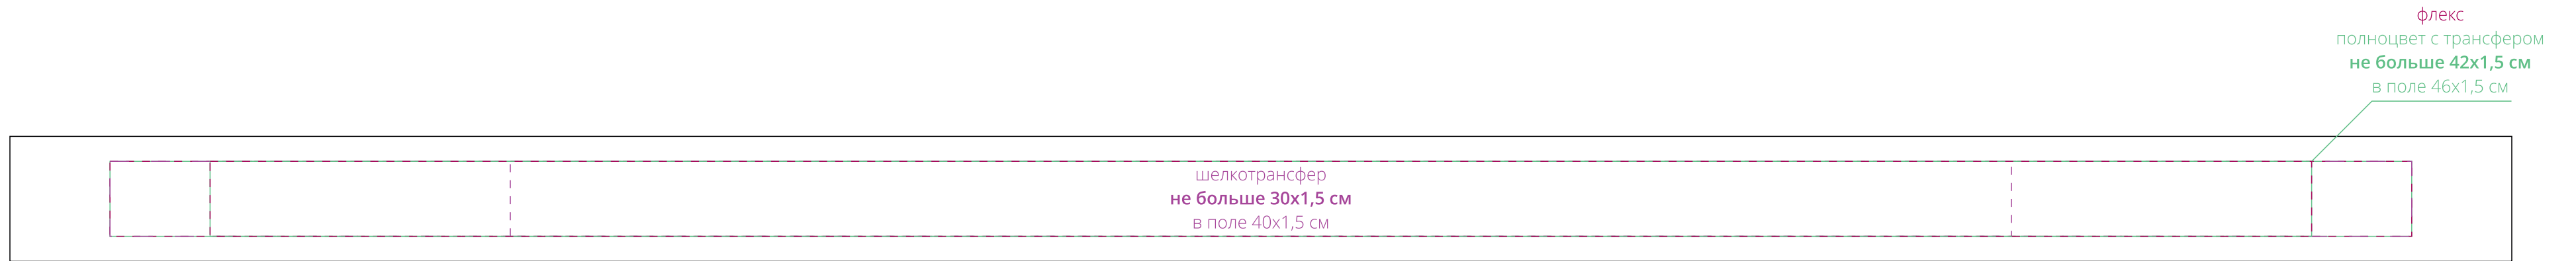

Арт. 19703.30.50cm
Стропа Fune 25 мм S, черный, 50 см
M1:1

Важно!

**Не рекомендуется делать нанесение в местах, где возможен быстрый износ ленты (места сгиба / плечо ручки на сумках и т.д.).
Изменение отступов от края изделия или увеличение поля печати возможно только после согласования с производством,
до постановки заказа в работу.**