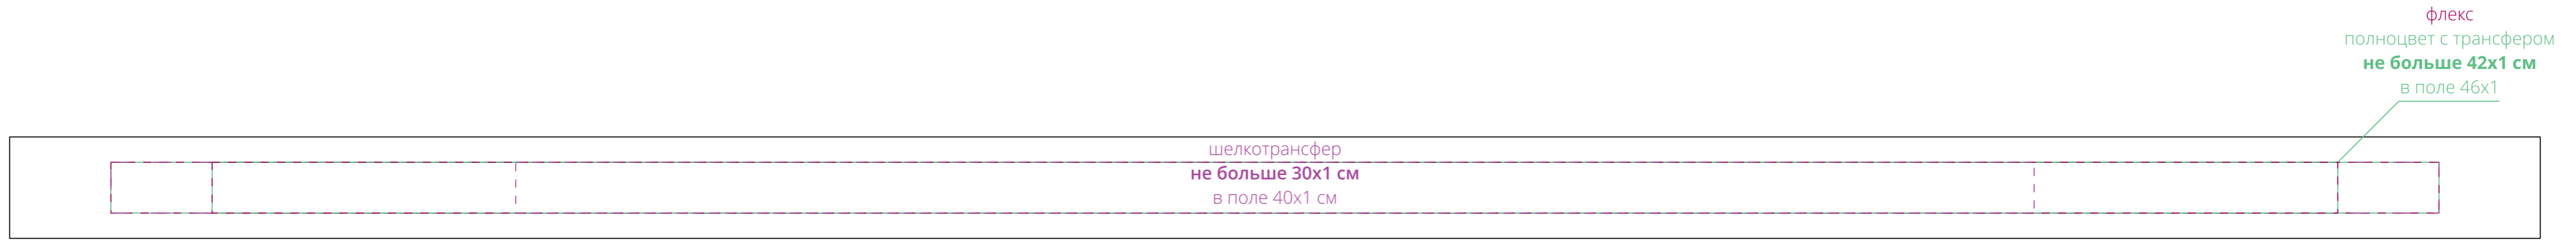

Арт. 19700.30.50см
Стропа текстильная Fune 20 S, черная, 50 см
M1:1

Важно!

Не рекомендуется делать нанесение в местах, где возможен быстрый износ ленты (места сгиба / плечо ручки на сумках и т.д.).
Изменение отступов от края изделия или увеличение поля печати возможно только после согласования с производством,
до постановки заказа в работу.