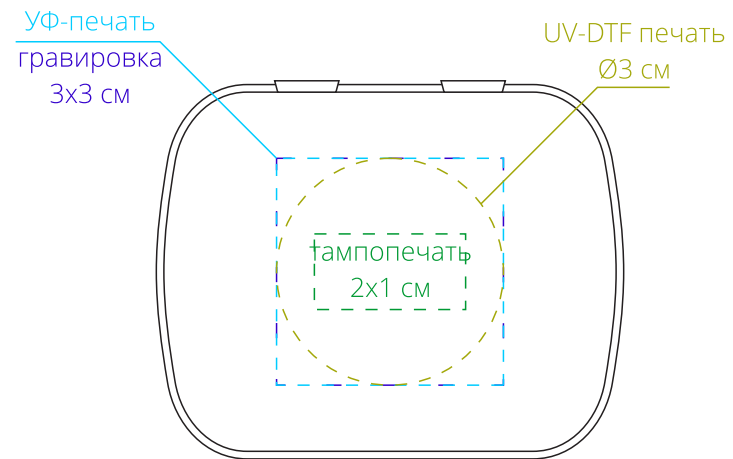

Арт. 19466
Конфеты Scandic
M1:1

Важно!
Печать UV-DTF возможна только на плашке.