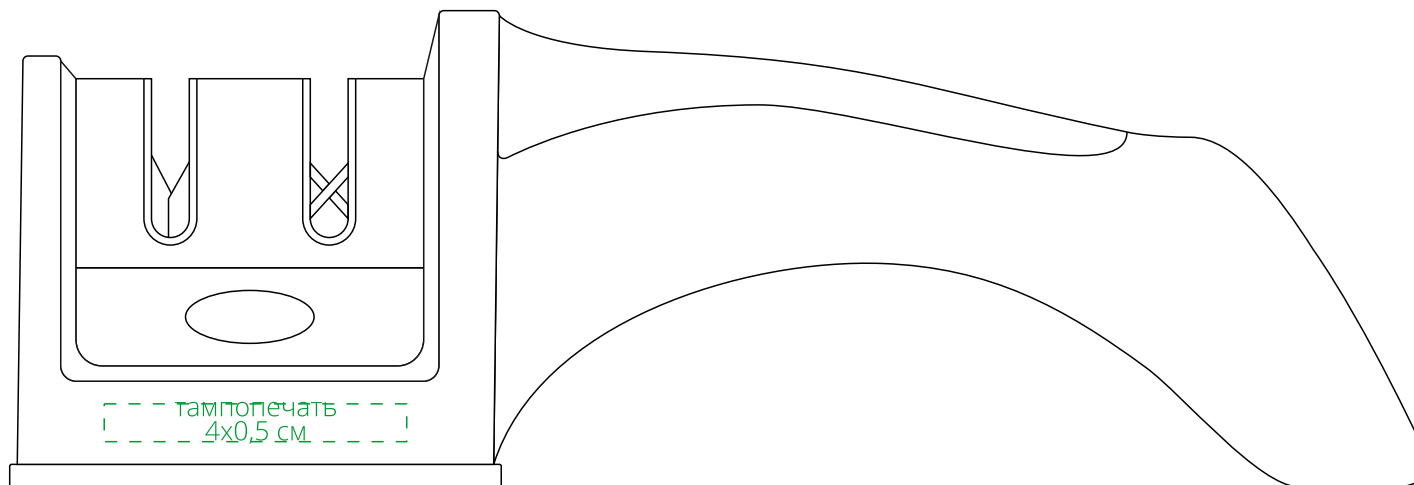

Арт. 19426  
Ножеточка ручная Ворга  
M1:1

*слева от ручки*

*справа от ручки*