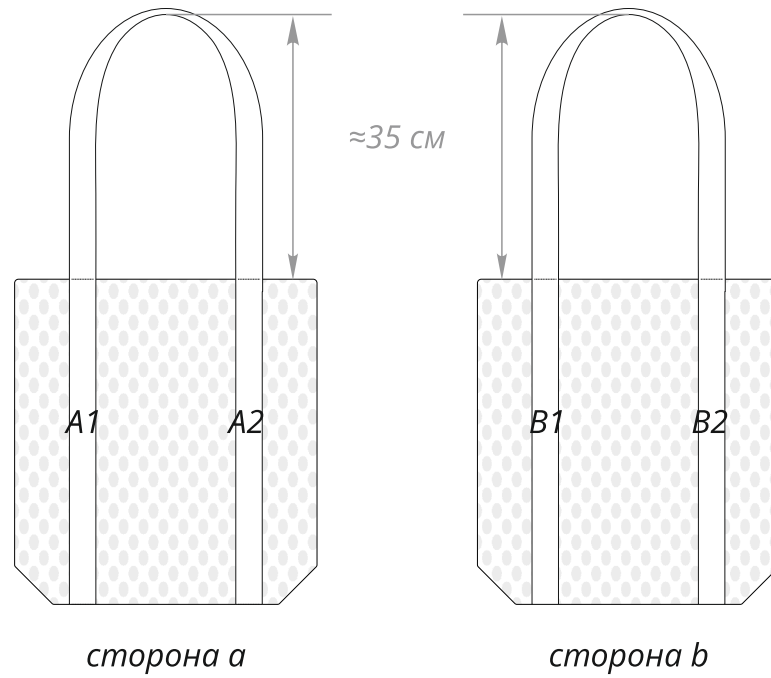

Арт. 19384

Сумка-конструктор из крупной сетки Kurenga

M1:10

сумка-конструктор
в готовом виде

арт. 19866

сторона текстильная Fine 35 XL