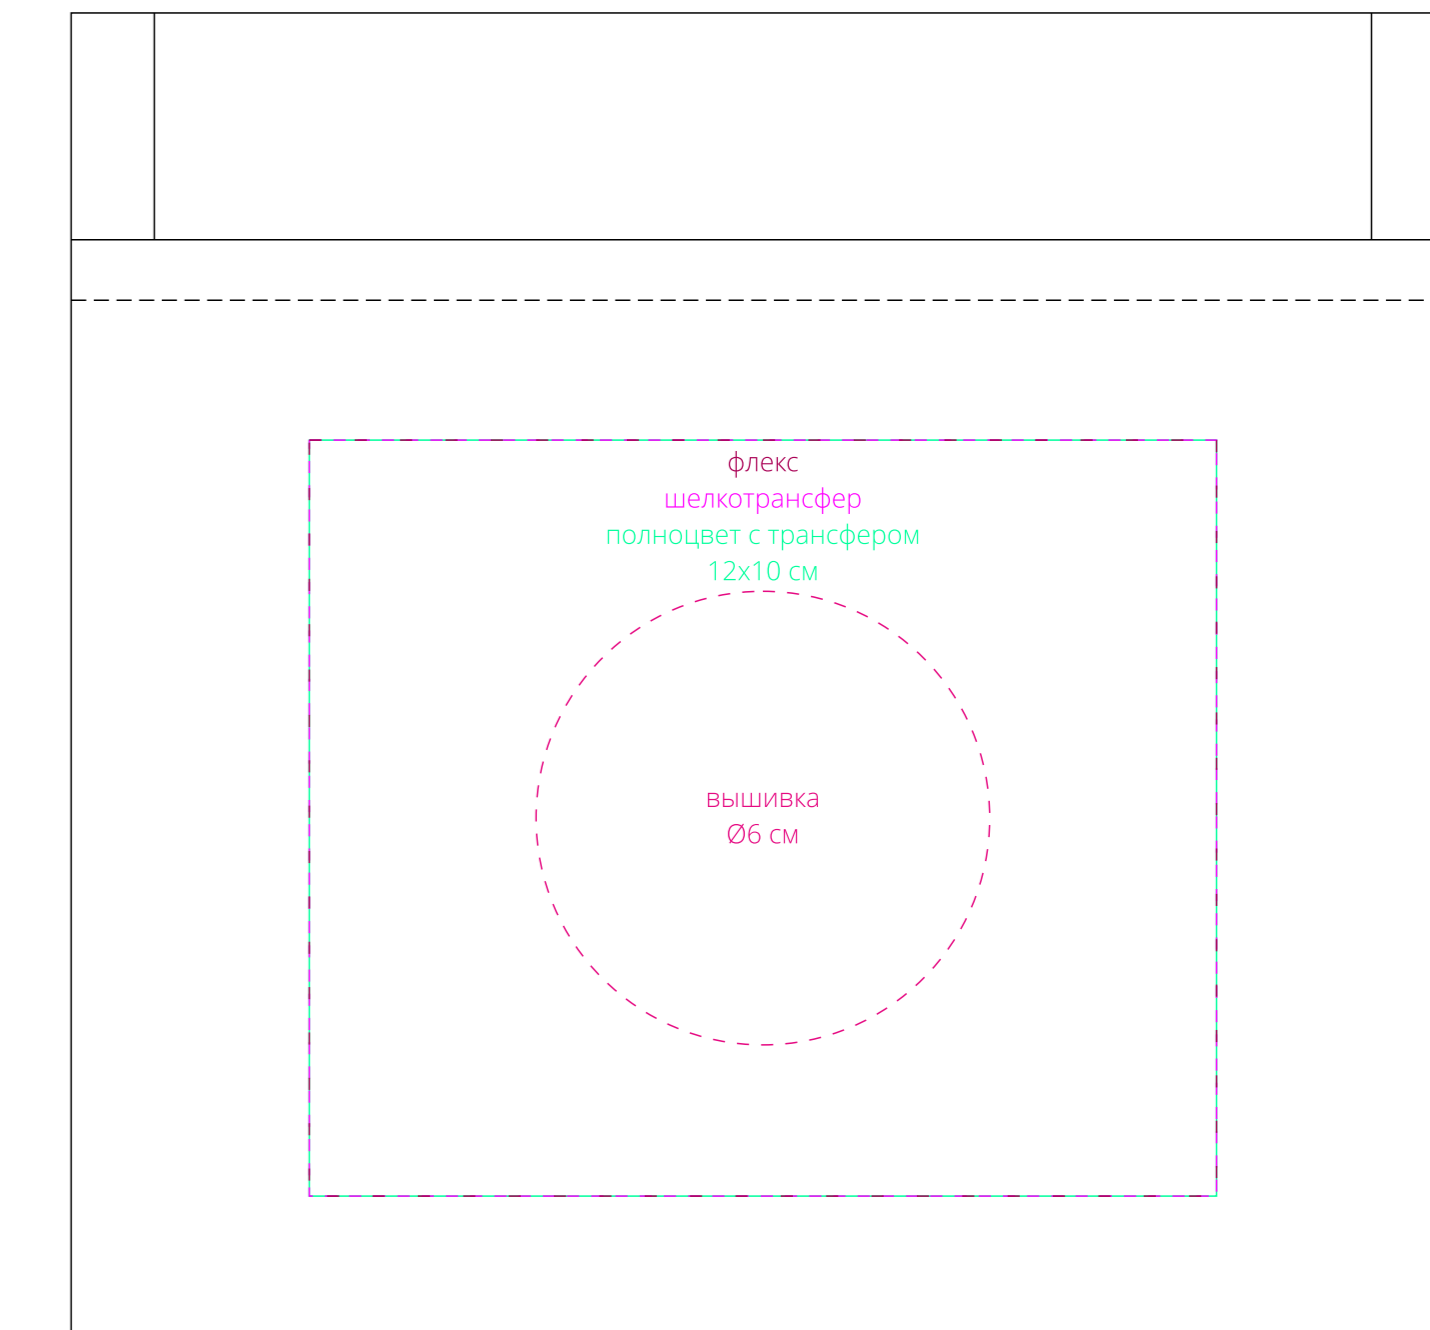

сторона а

сторона б
(с внутренним карманом)

внутренний карман

полноцвет по текстилю
26x25 см