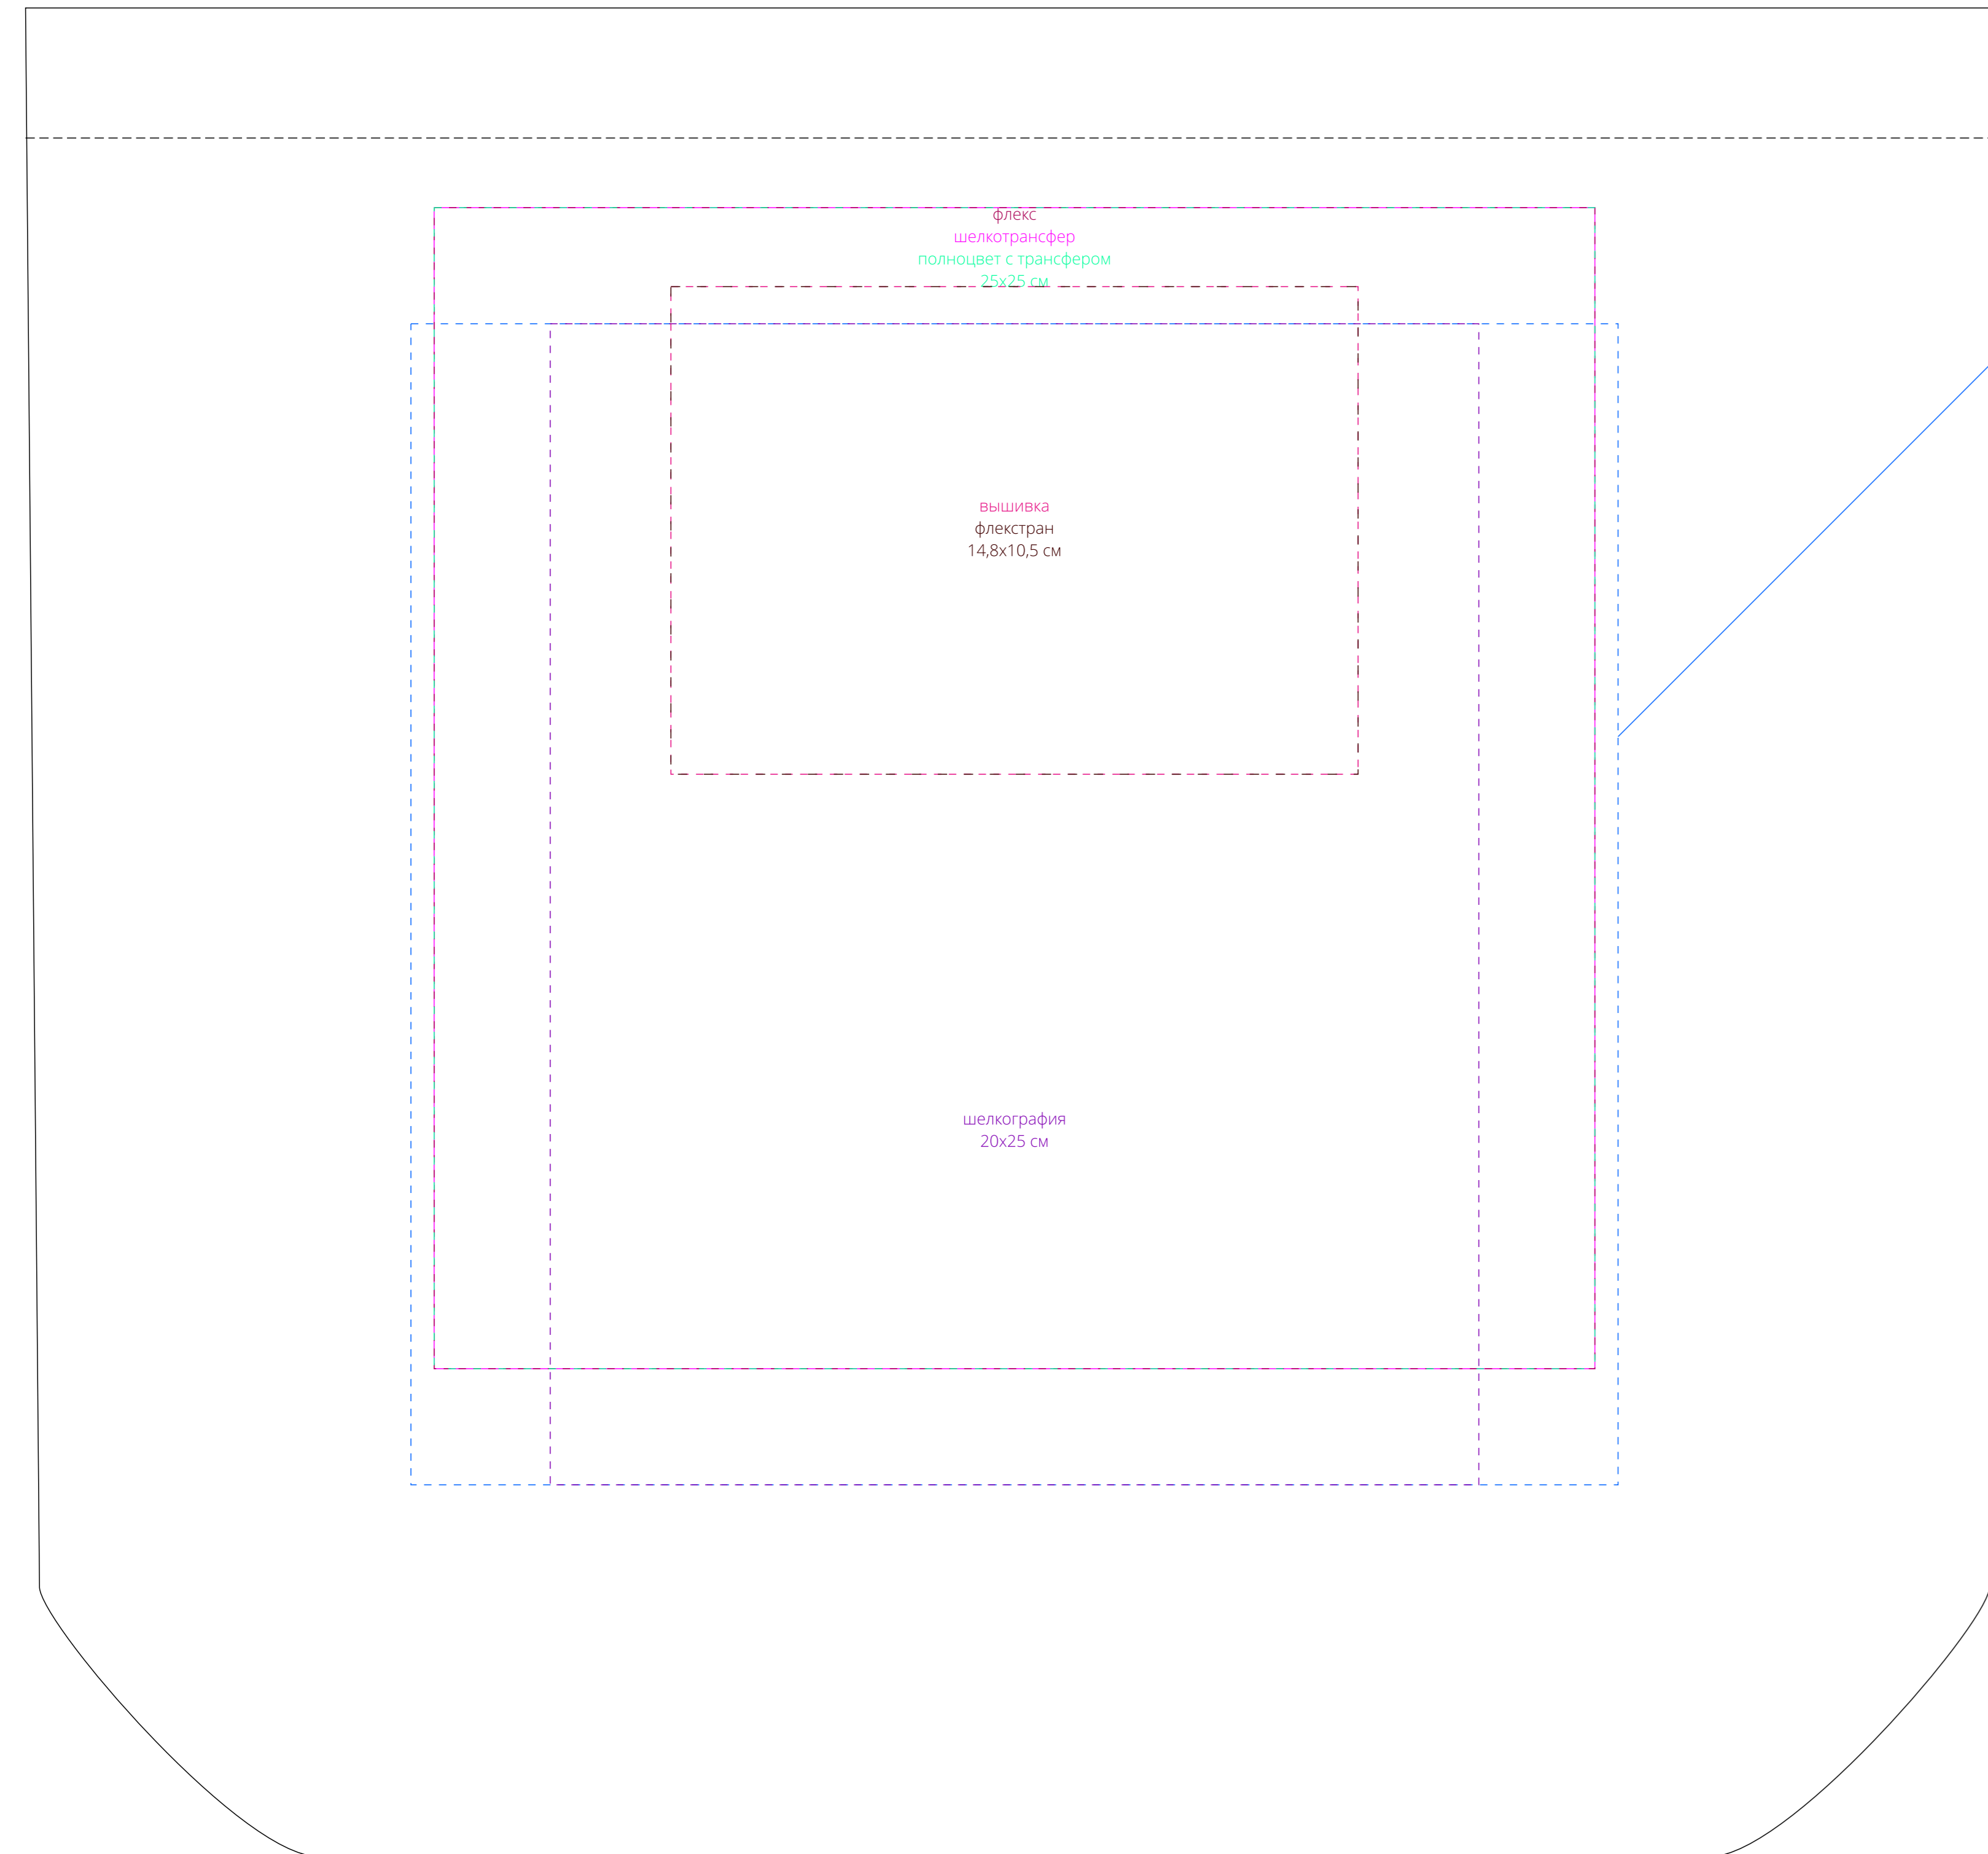

сторона а

сторона б
(с внутренним карманом)

внутренний карман

полноцвет по текстилю
26x25 см