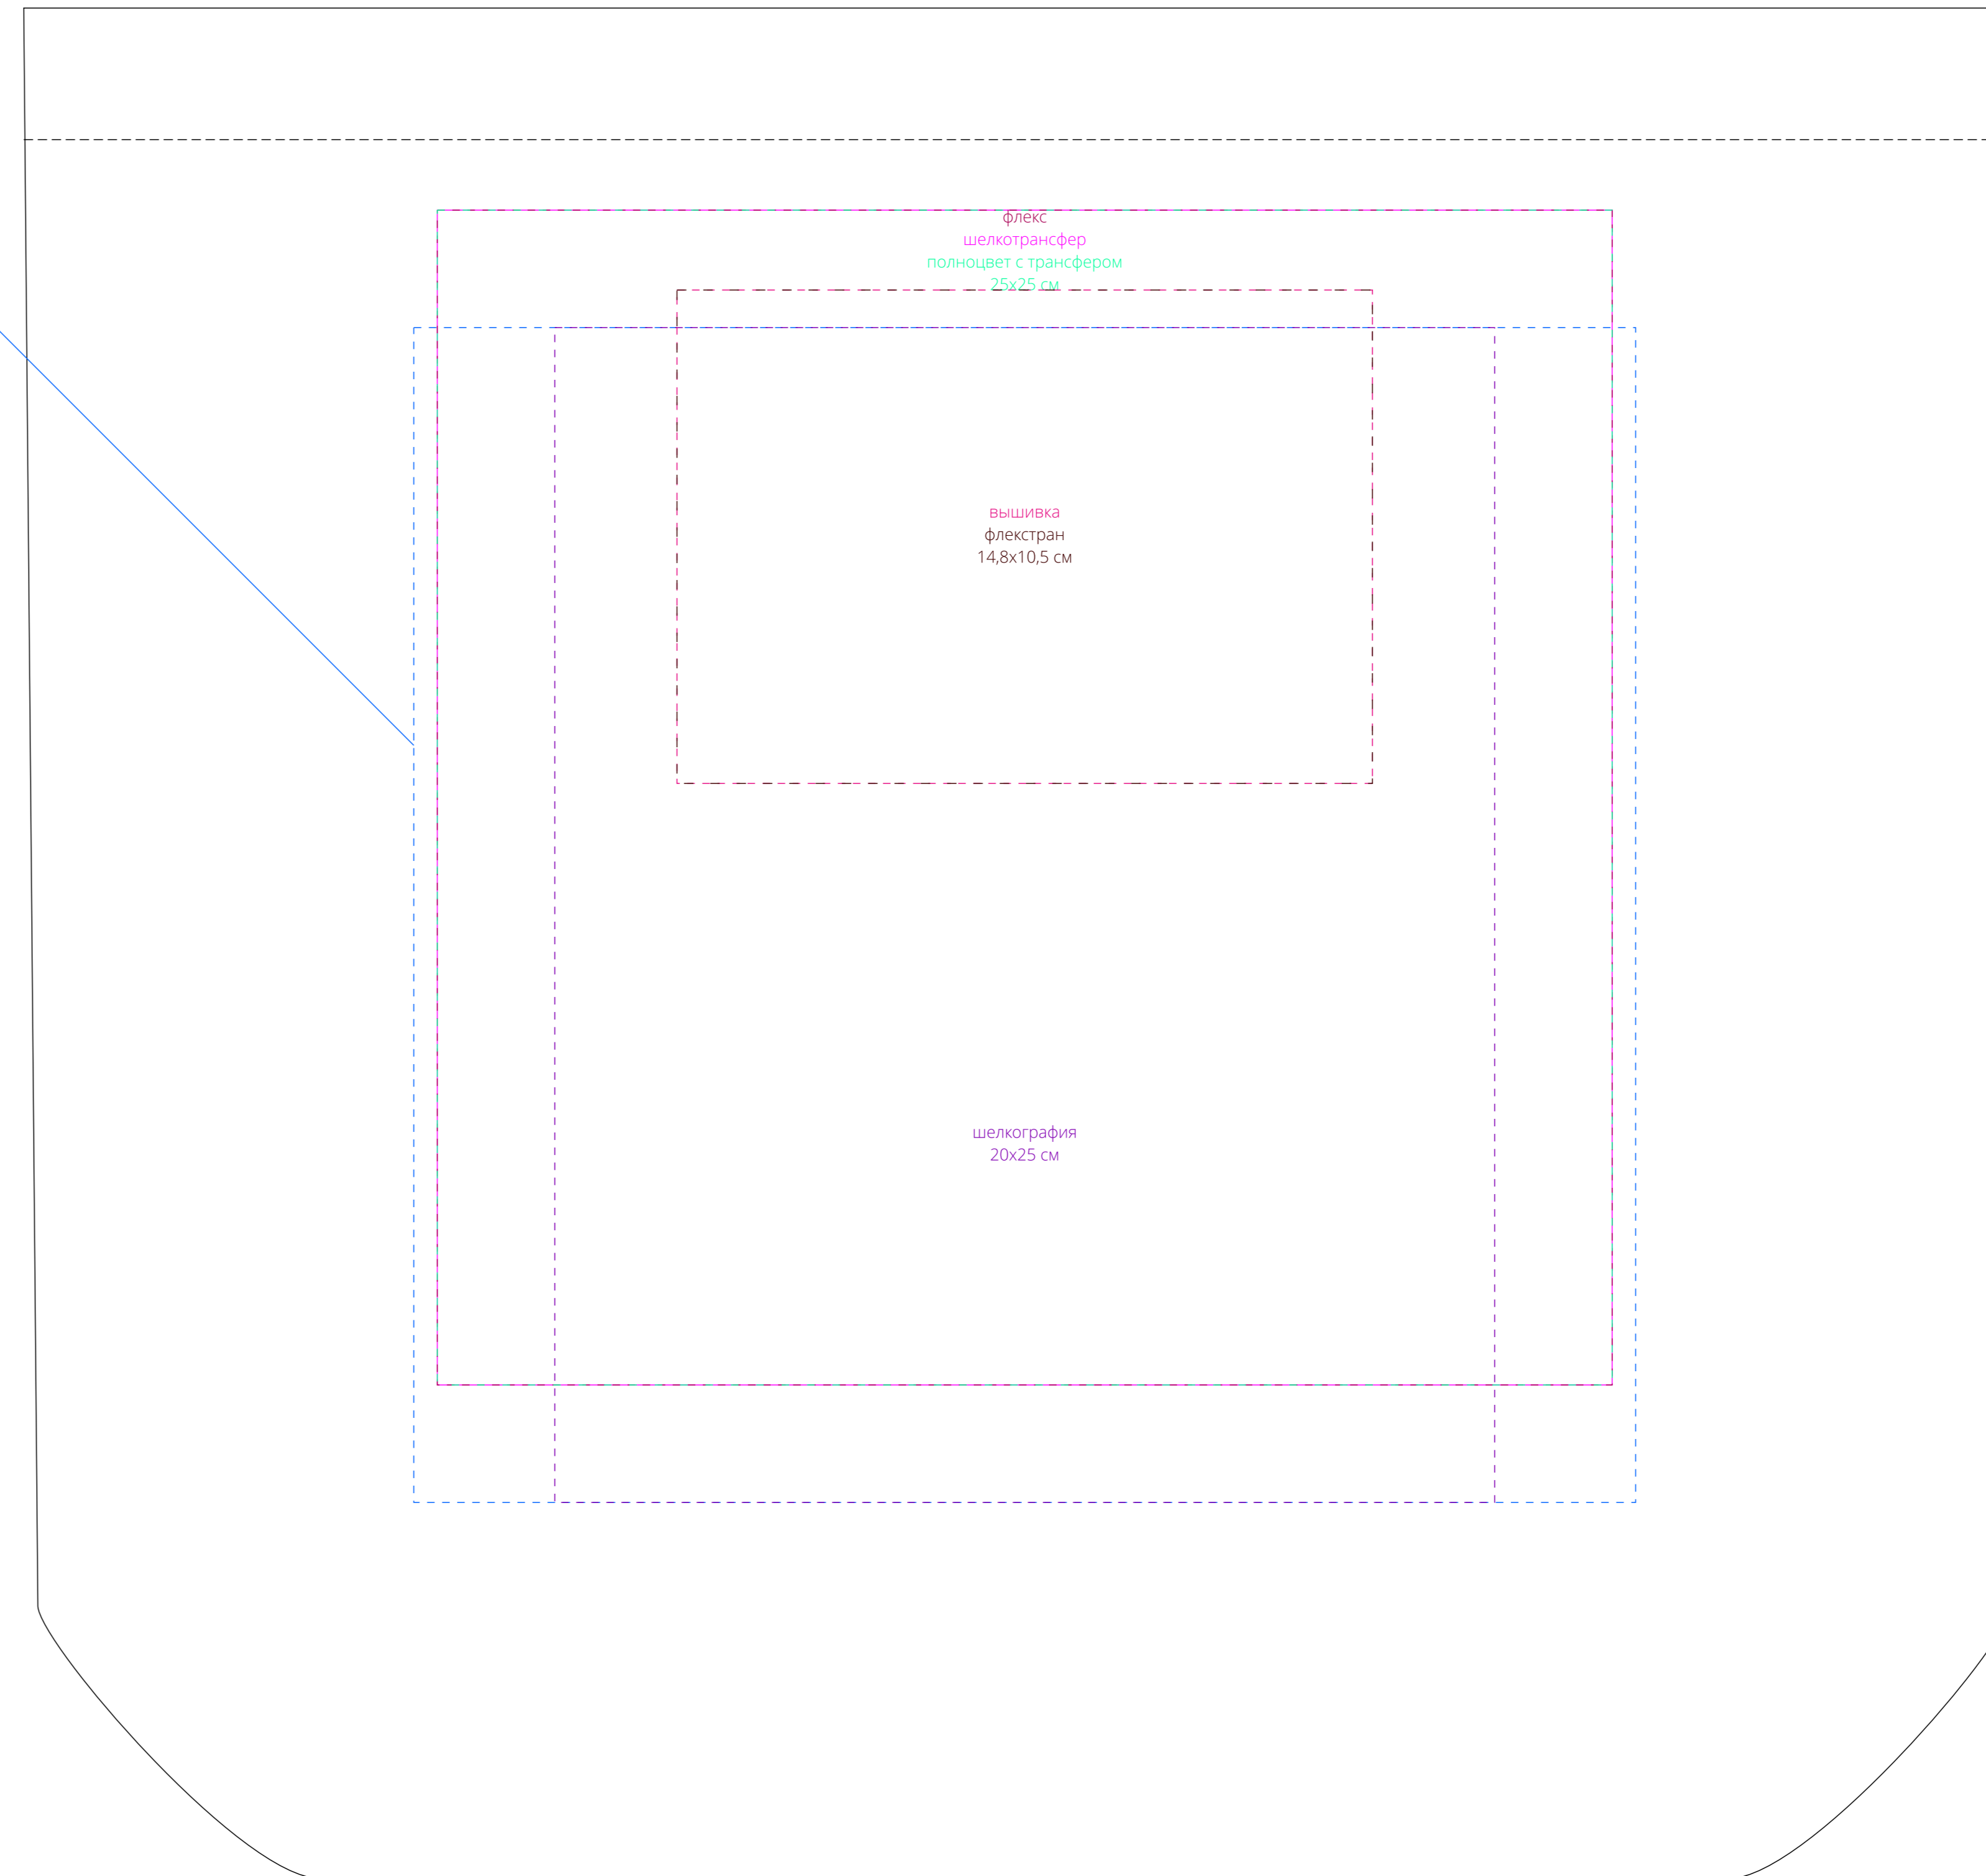

сторона а

сторона б
(с внутренним карманом)

внутренний карман

полноцвет по текстилю
26x25 см