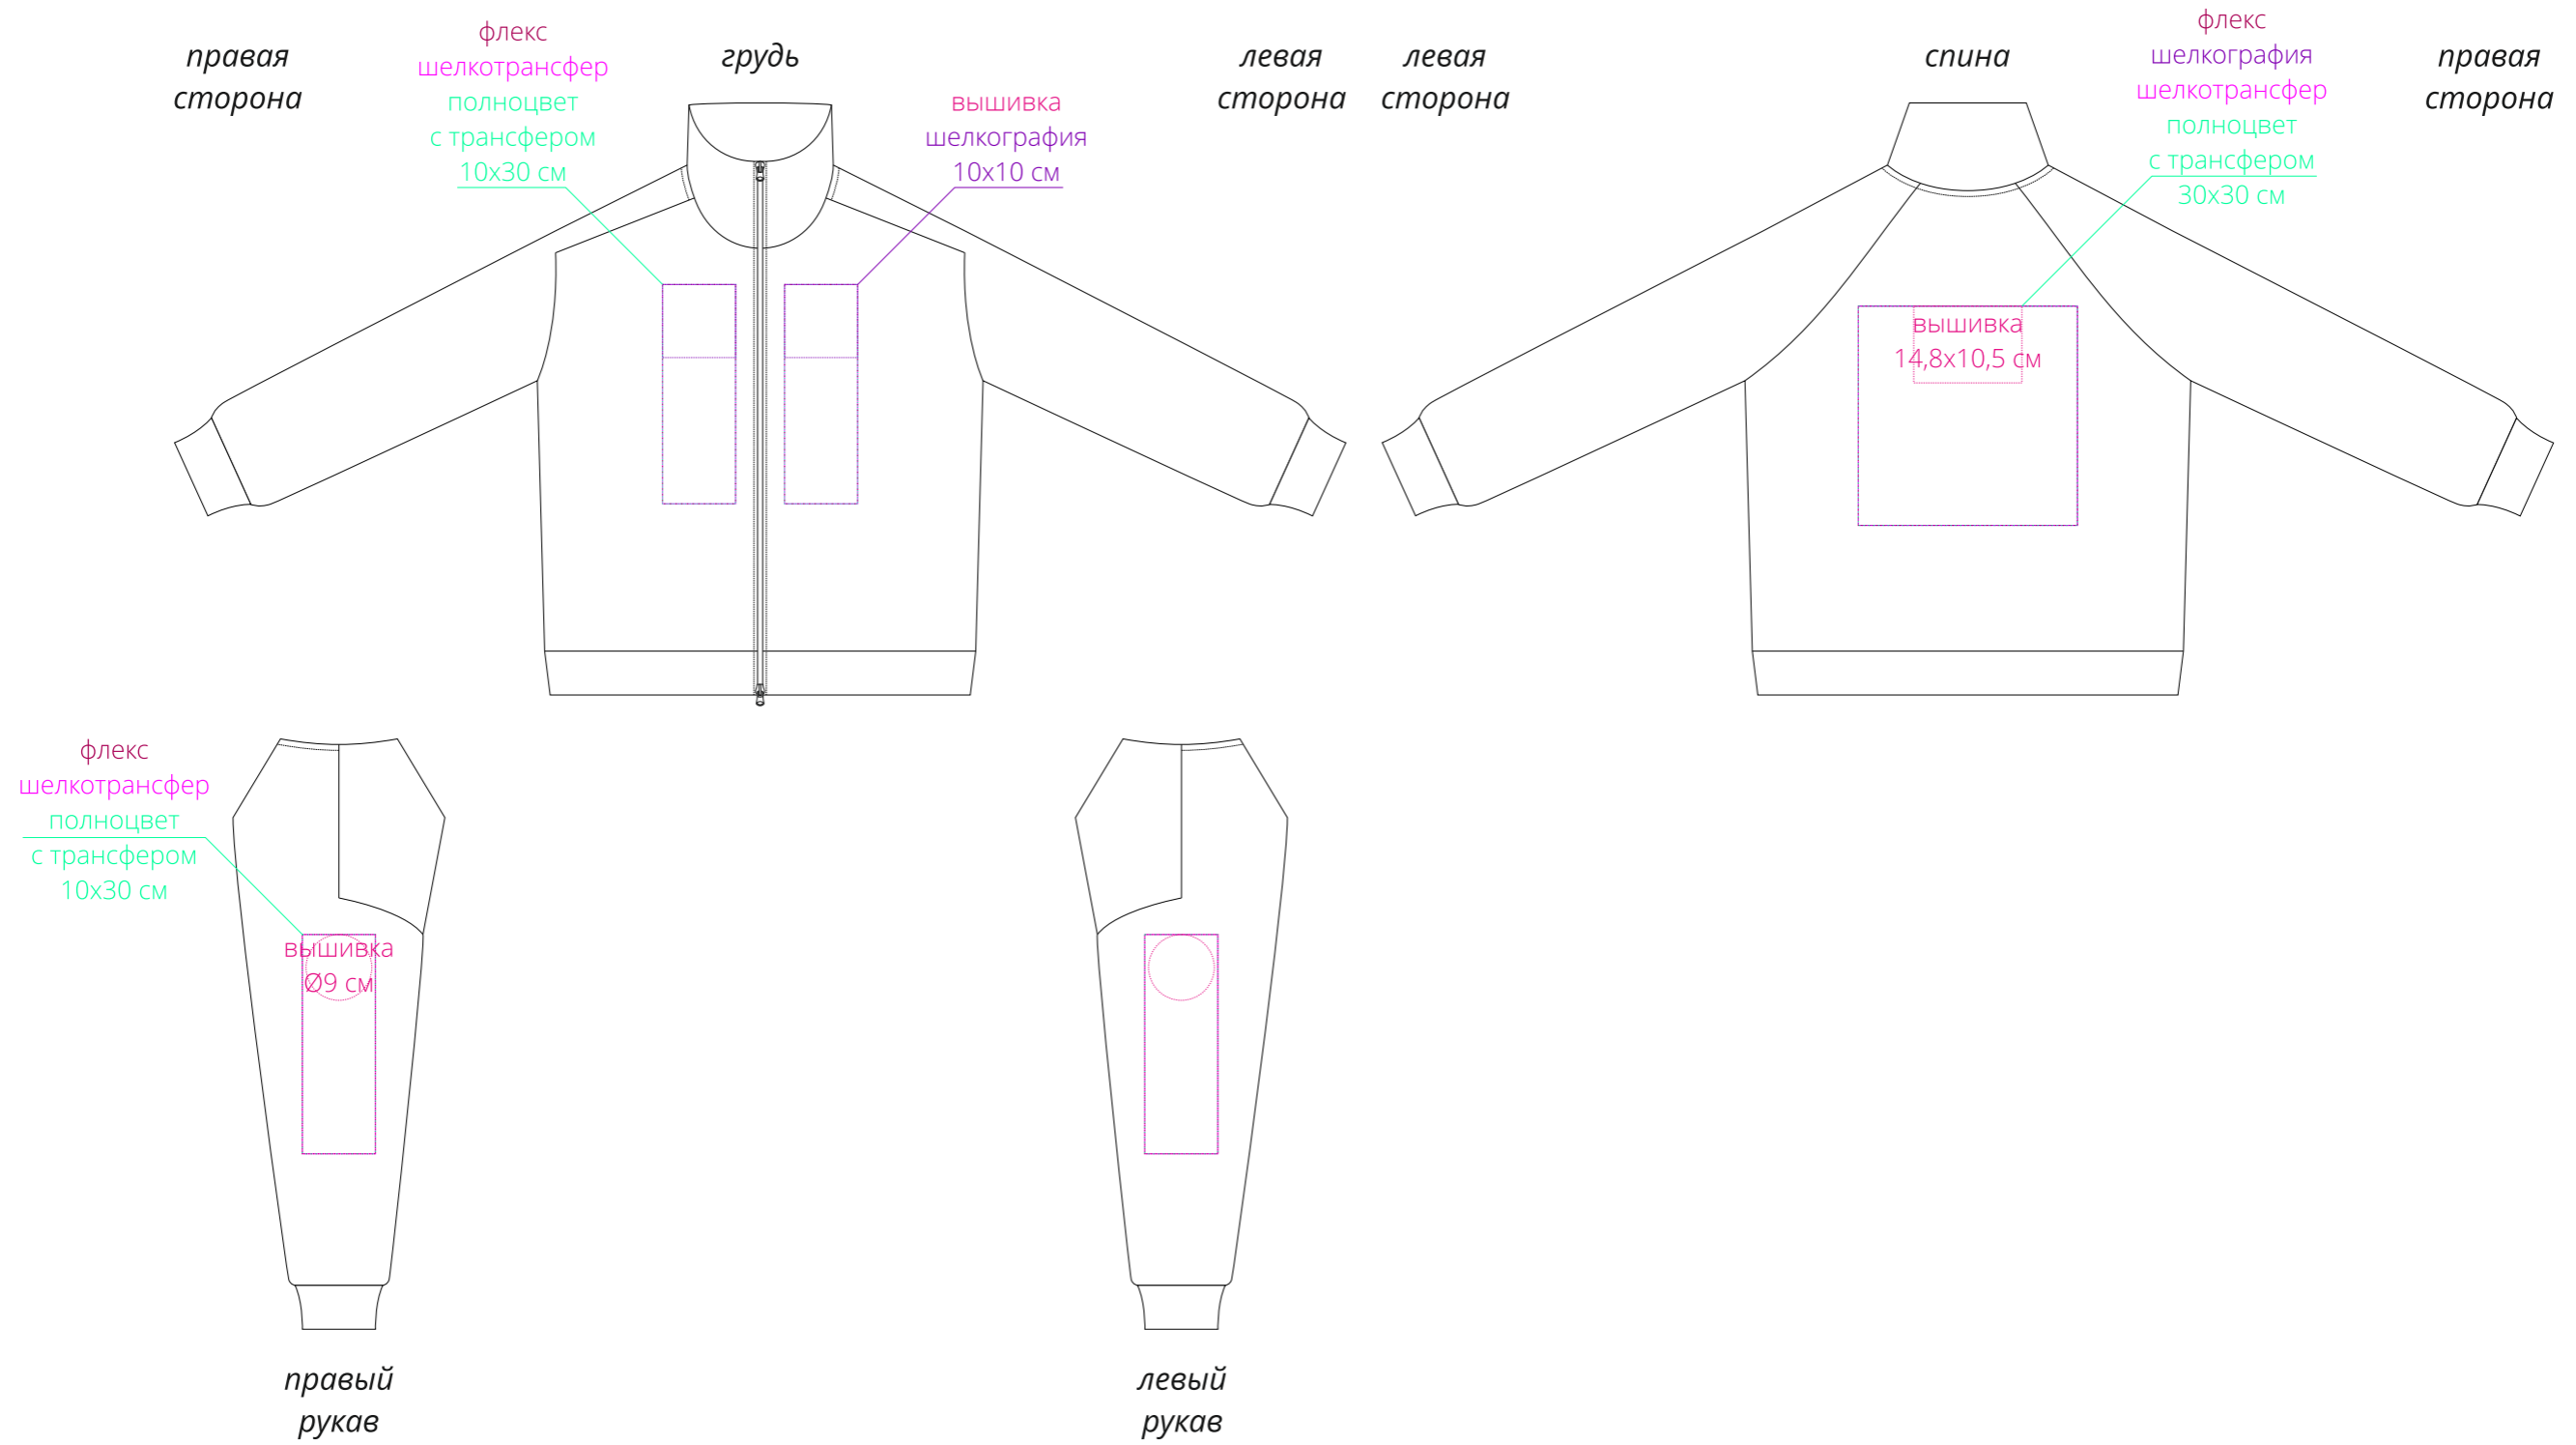

Арт. 19185
Толстовка унисекс Neofit
M1:10

Важно!

Для вышивки: нанесение можно сделать на изделии в любом месте с учетом отступа 5 см от шва без согласования производства.