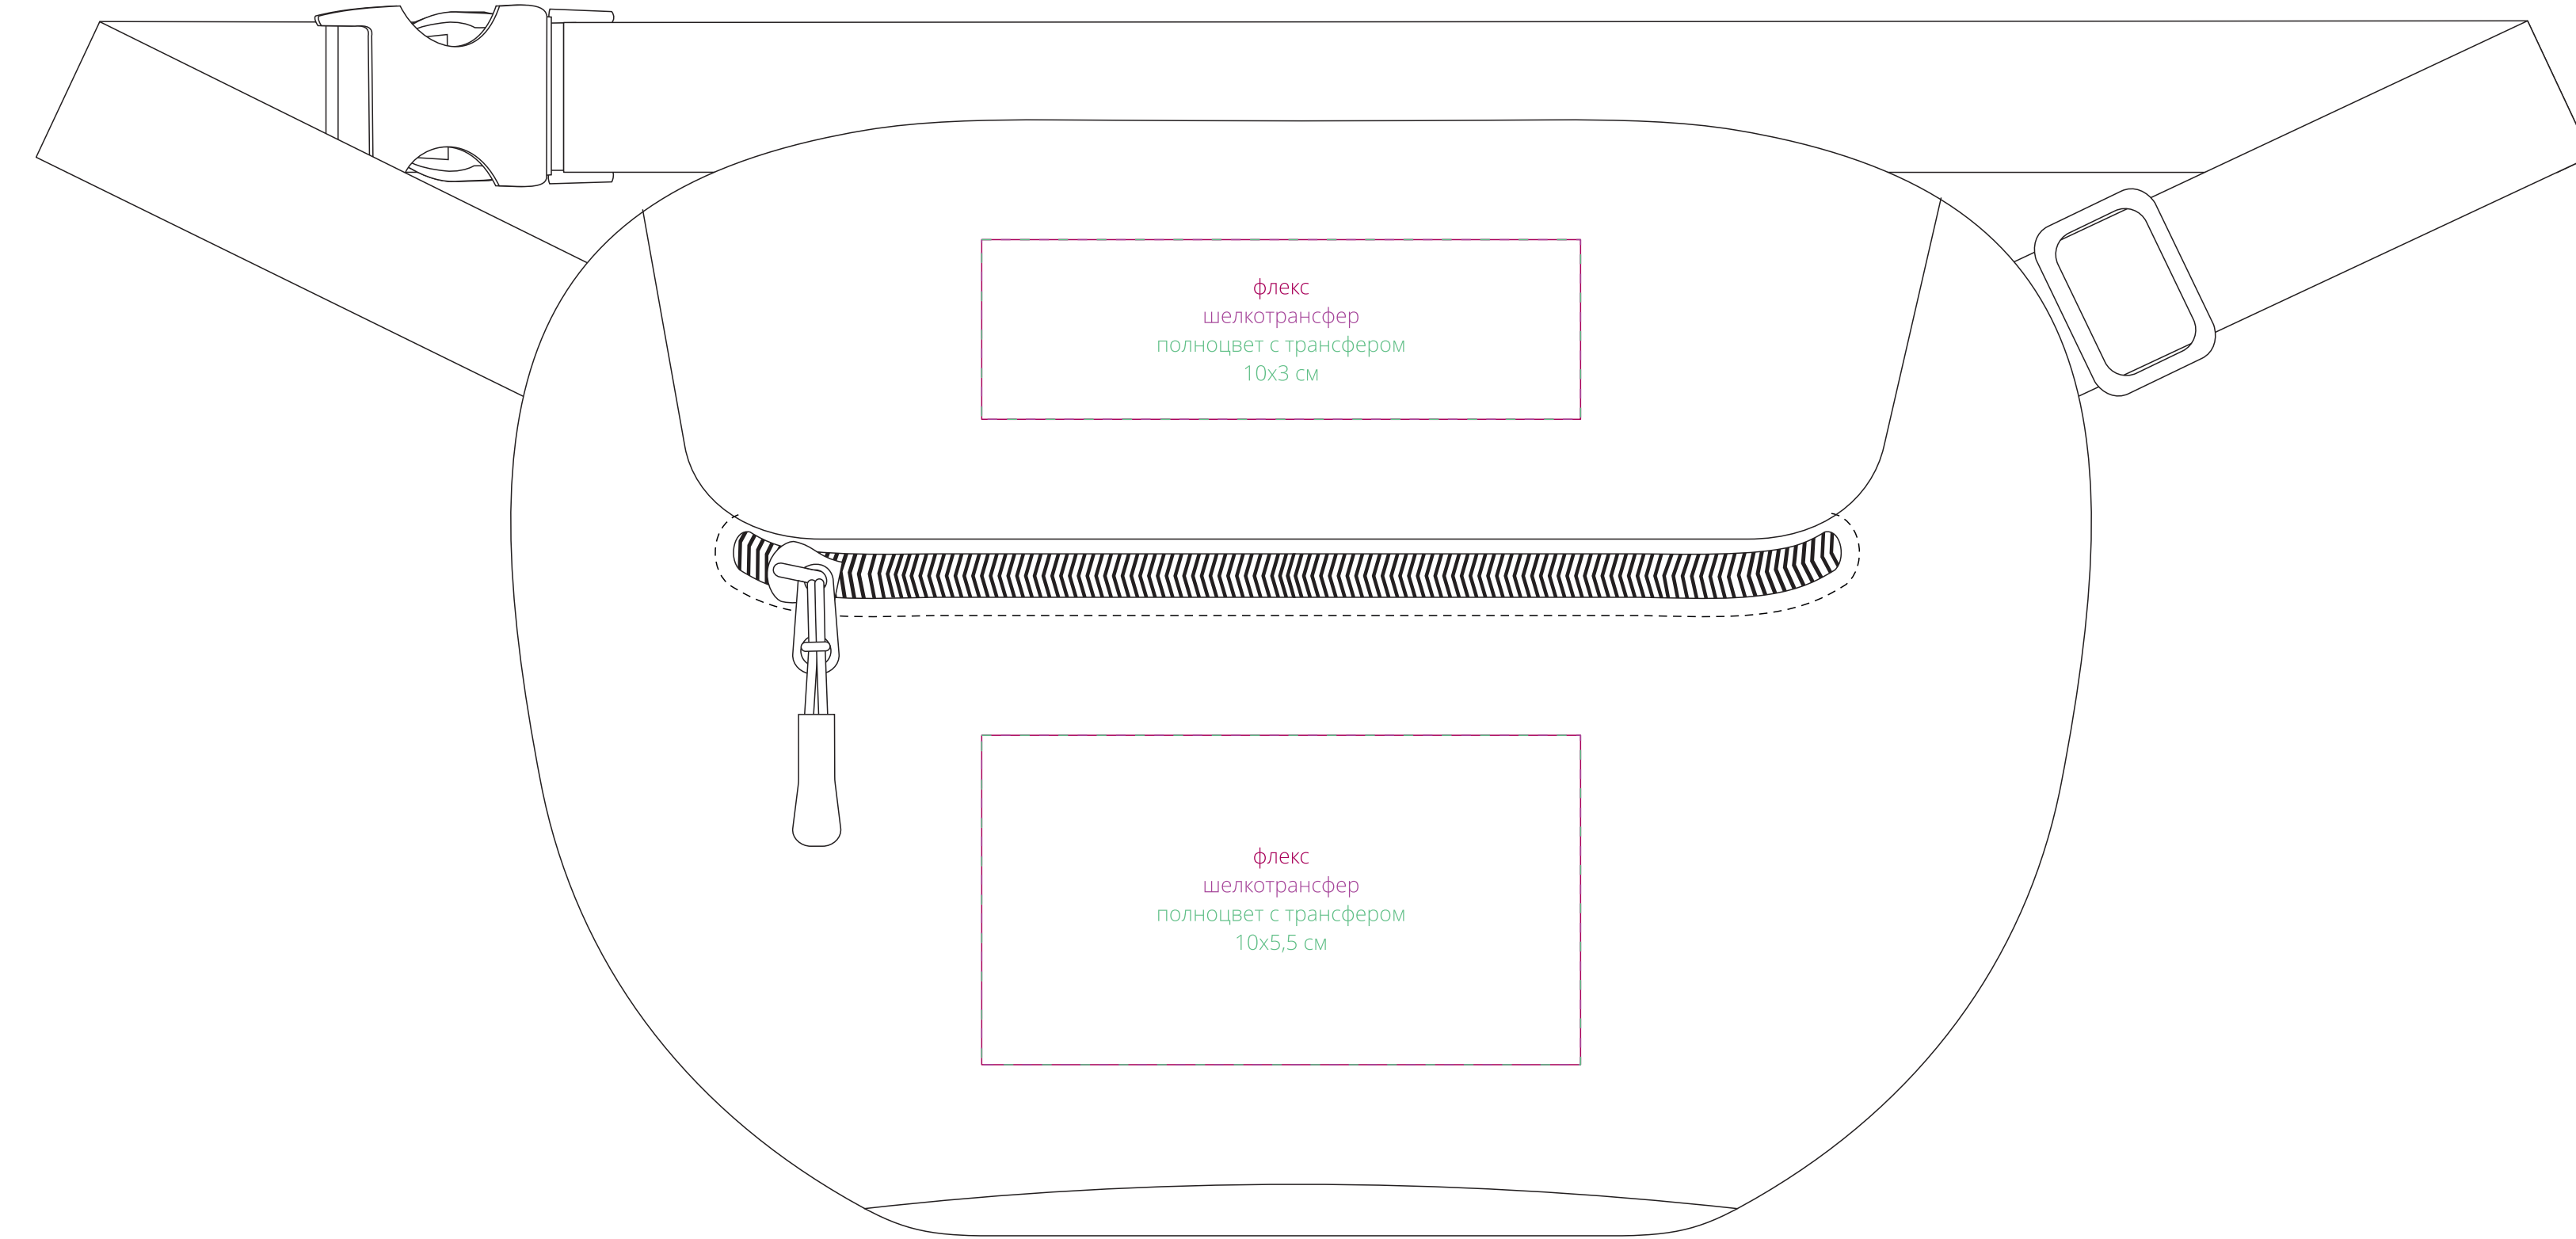

Арт. 19172
Детская поясная сумка Sonrisa
M1:1

лицо

оборот