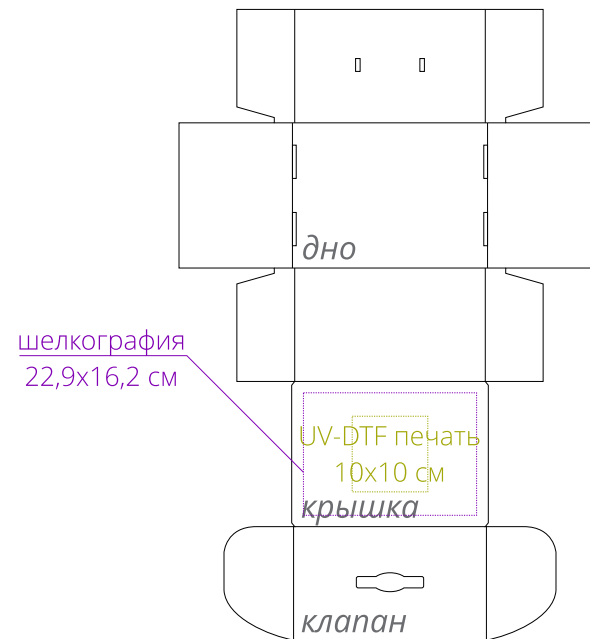

Арт. 19170
Коробка Matter High Light
M1:10

*лицевая сторона
(гладкая)*

Внимание!

Для шелкографии по цветным и темным поверхностям можно использовать белый, черный, золотистый, серебристый цвет во избежание проявления оттенка основы.