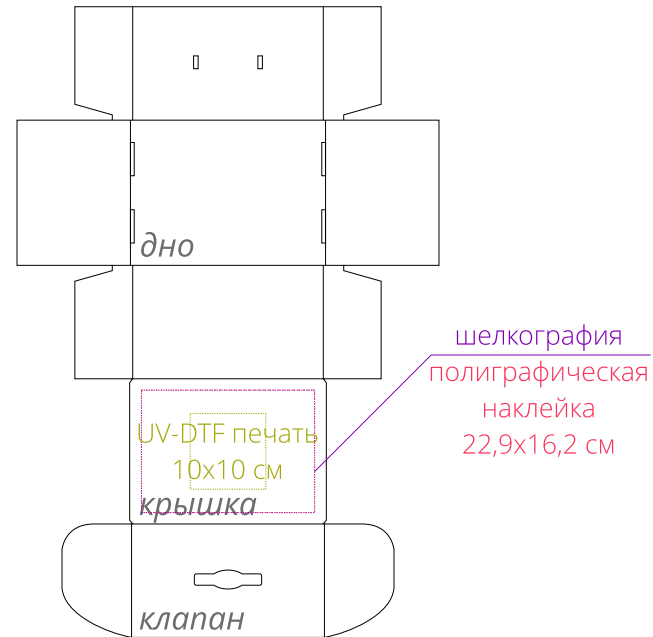

Арт. 19170.60

Коробка Matter High Light без ручки, белая

M1:10

*лицевая сторона
(гладкая)*

Внимание!

Для шелкографии по цветным и темным поверхностям можно использовать белый, черный, золотистый, серебристый цвет во избежание проявления оттенка основы.