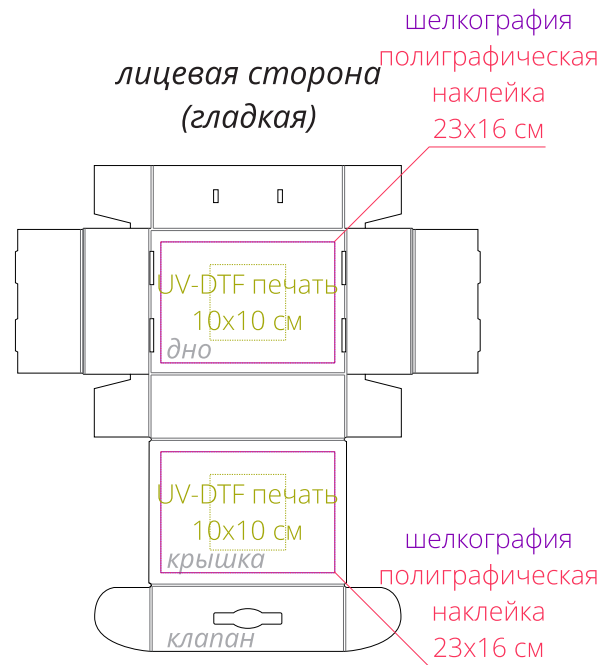

Арт. 19169
Коробка Matter Light
M1:10

Внимание!

Для шелкографии по цветным и темным поверхностям можно использовать белый, черный, золотистый, серебристый цвет во избежание проявления оттенка основы.