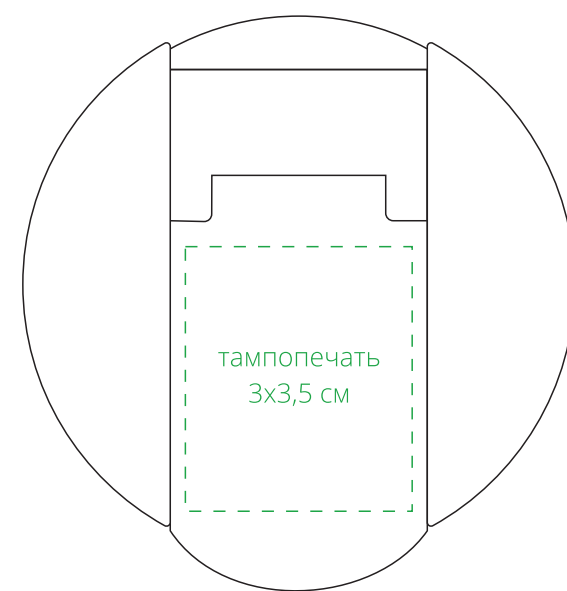

крышка
сверху

отверстие для питья

слева от поильника

отверстие для питья

на стороне с поильником

отверстие для питья

справа от поильника

на противоположной
от поильника стороне

отверстие для питья

по периметру

отверстие для питья

по периметру