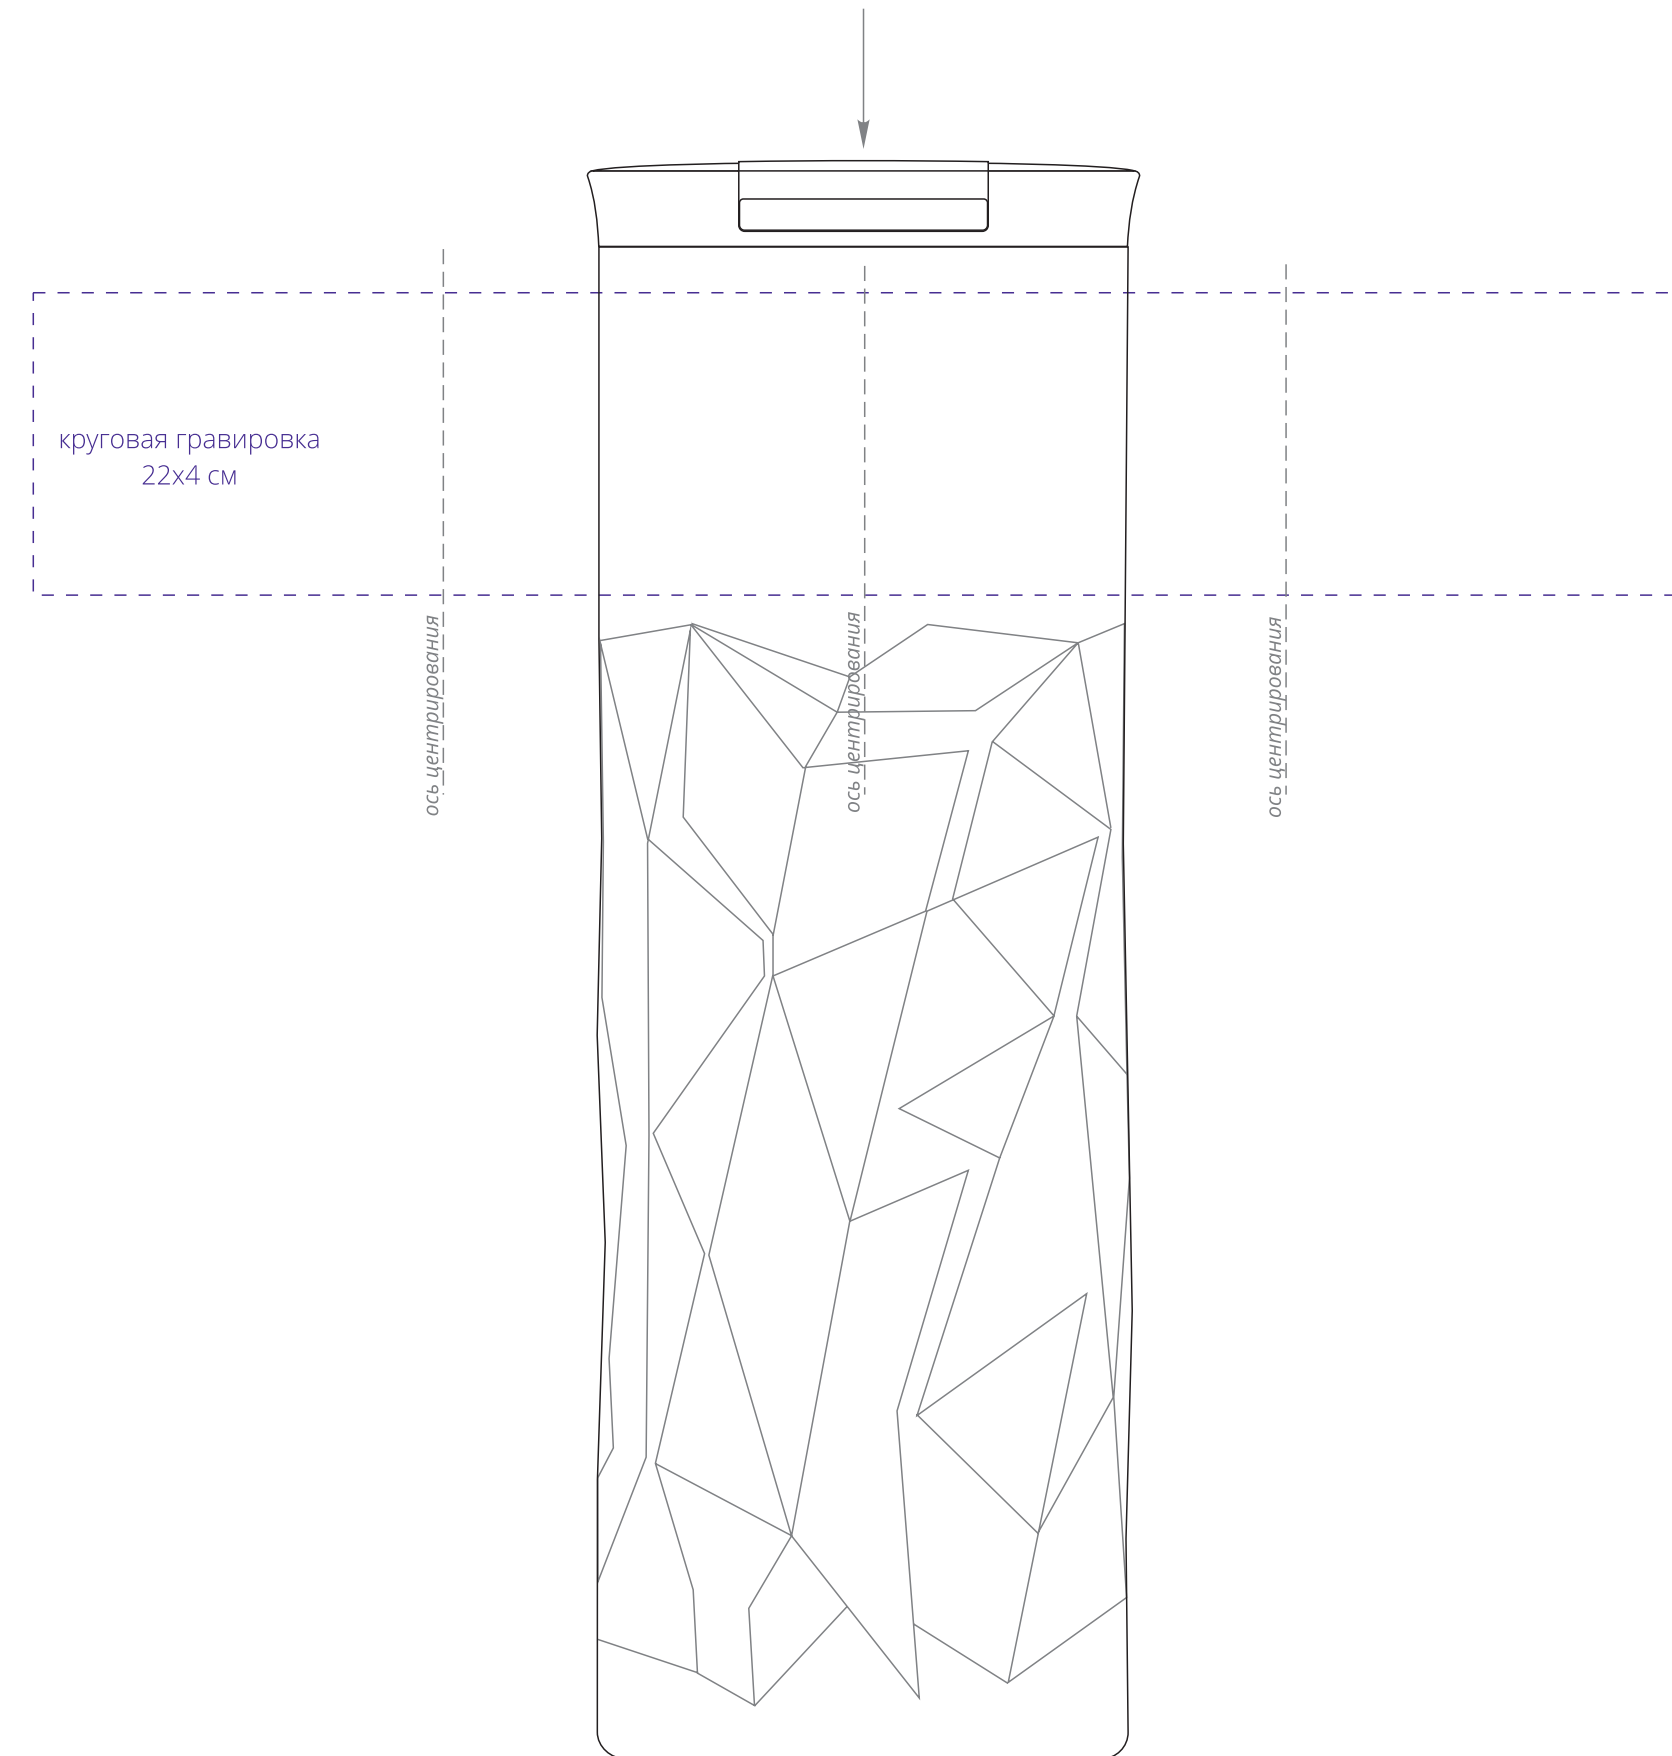

крышка
сверху

отверстие для питья

слева от поильника

отверстие для питья

на стороне с поильником

отверстие для питья

справа от поильника

на противоположной
от поильника стороне

отверстие для питья

по периметру

отверстие для питья

по периметру