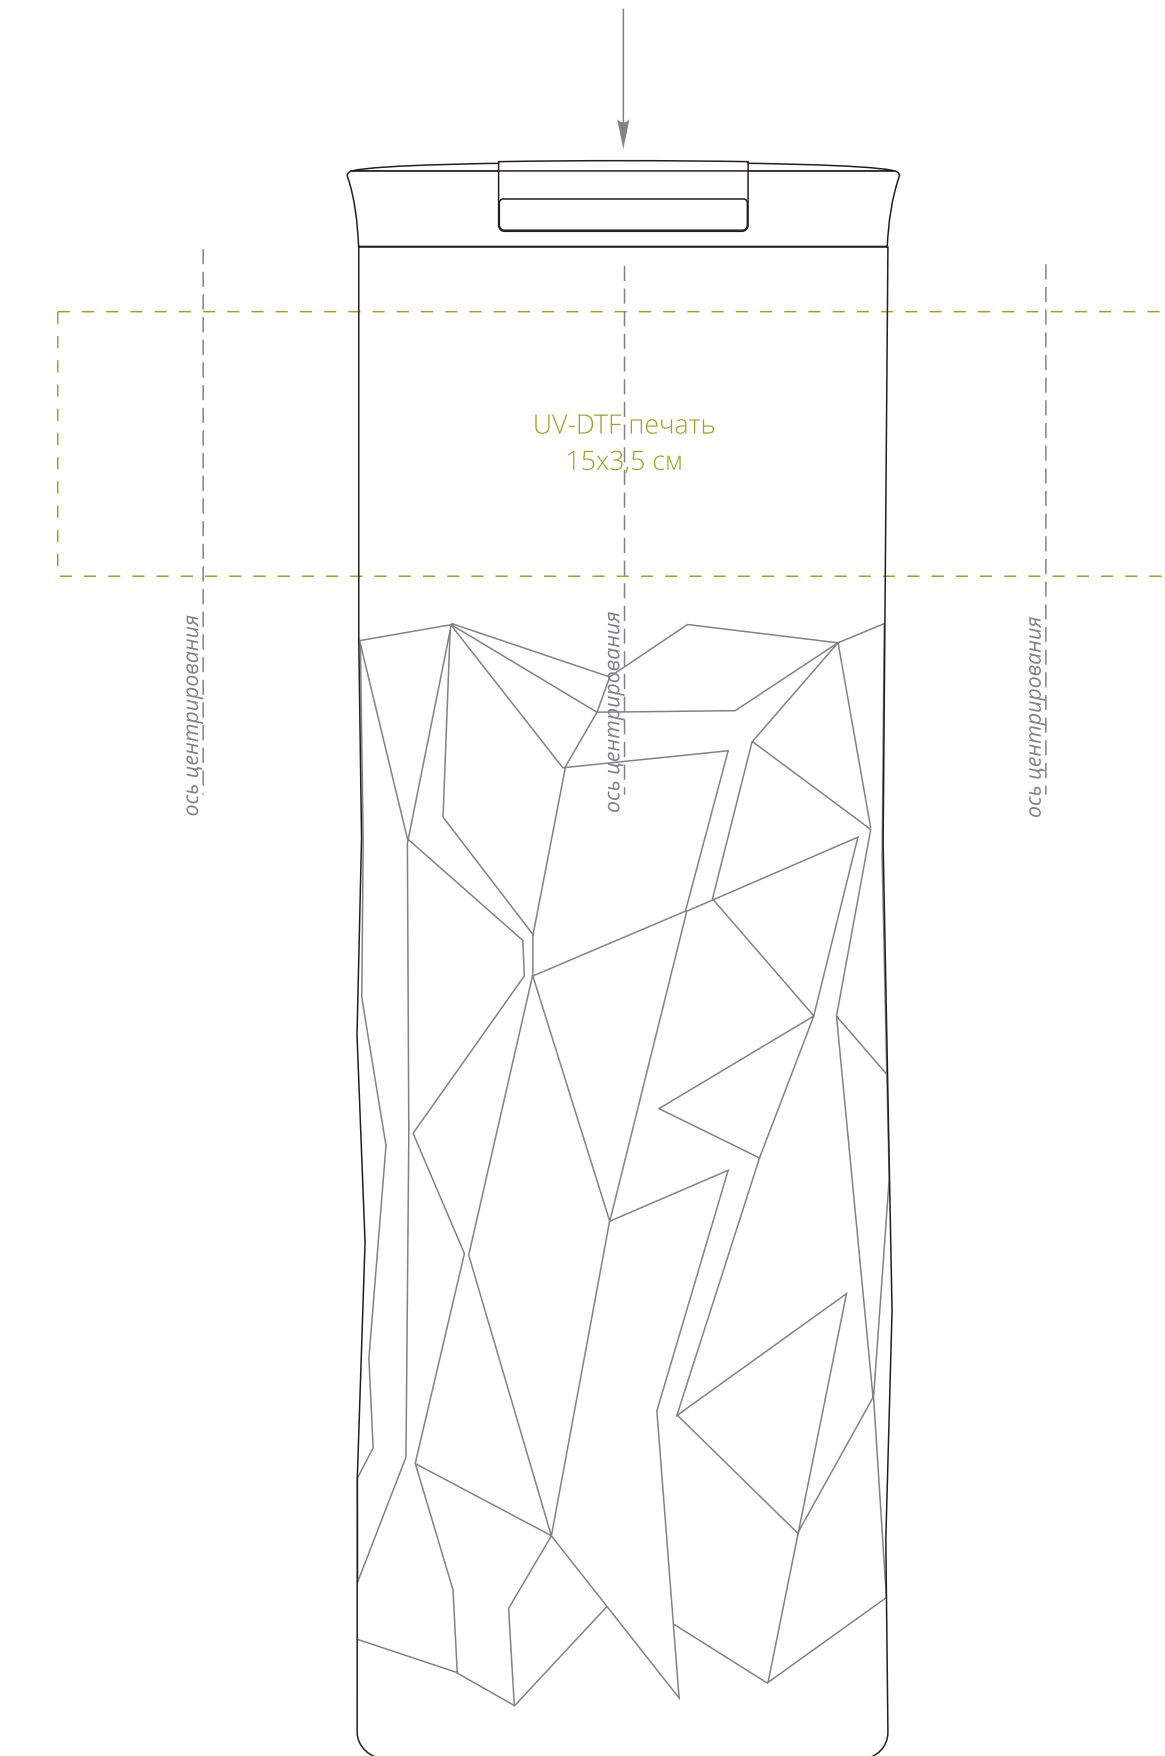

крышка
сверху

отверстие для питья

слева от поильника

отверстие для питья

на стороне с поильником

отверстие для питья

справа от поильника

на противоположной
от поильника стороне

отверстие для питья

по периметру

отверстие для питья

по периметру